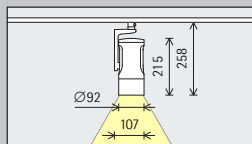

Eclipse 48V para raíles electrificados Minirail

Tamaño

M
Ø 92mm

Módulo LED

Valor máximo con 4000K, CRI 82

14,1W/1901lm	4,2W/481lm (Narrow spot)
21,6W/2673lm	

18,2W/2156lm

Temperatura de color