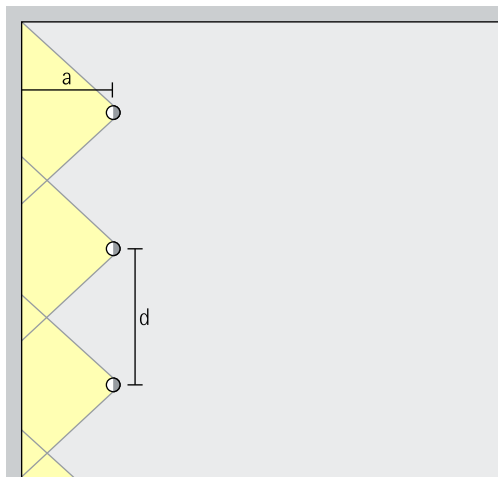

Para lograr una buena uniformidad longitudinal, la interdistancia de luminarias (d) de los bañadores de pared con lente Eclipse 48V puede equivaler a hasta 1,2 veces la distancia a la pared (a).

Disposición: $d \leq 1,2 \times a$

En las tablas de bañadores de pared en www.erco.com puede consultar las correspondientes distancias a la pared y las interdistancias entre luminarias óptimas para cada artículo.