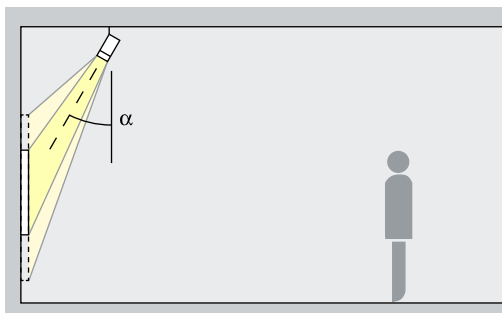

Disposición: $\alpha = 30^\circ$

Proyectores de enfoque Zoom spot, Zoom oval

Acentuación
Los proyectores de enfoque ofrecen ángulos de irradiación ajustables sin escalonamiento. Con el rango de enfoque desde spot hasta wide flood y un ángulo de inclinación (α) de aprox. 30° se pueden acentuar pequeñas obras de arte de manera expresiva. El enfoque oval es ideal para obras de arte alargadas. De este modo se modela el objeto sin distorsionar el efecto mediante una proyección de sombras excesiva. Además permite evitar la proyección de sombras por el propio observador.