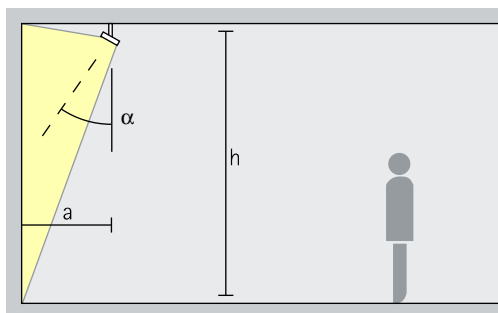

Eclipse 48V para railes electrificados Minirail – Disposición de luminarias

Bañadores de pared con lente Wallwash

Baño de pared

Para una iluminación vertical uniforme, la distancia a la pared (a) de los bañadores de pared con lente Eclipse 48V debería ser de aproximadamente un tercio de la altura del techo (h). De ello se deriva un ángulo de inclinación (α) de aprox. 35°.

Disposición: $a = 1/3 \times h$ o $\alpha = 35^\circ$