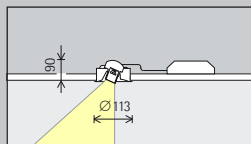

Quinta Inbouwspots, inbouwbreedstralers, inbouwwallwashers

Maat

Maat 3