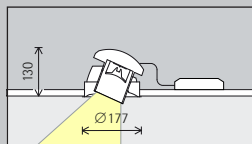

* op aanvraag verkrijgbaar

Artikelnummers en plannings-
gegevens:
www.erco.com/024720

Design en toepassing:
www.erco.com/quinta-r

Quinta Inbouwspots, inbouwbreedstralers, inbouwwallwashers

Maat

Maat 5

LED-module
Maximale waarde
bij 4000K CRI 82