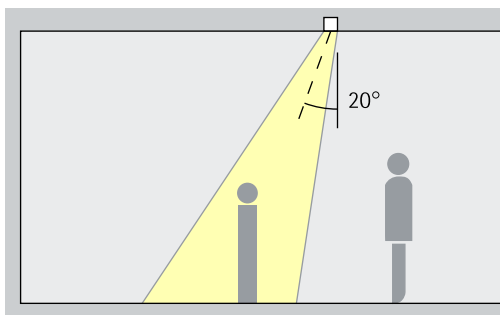

Quinta Inbouwspots – Armaturenindeling

Inbouwspots

Narrow spot, Spot, Flood

Accentuering

Quinta inbouwspots accentueren met veel effect kunstwerken, artikelen en architectonische details. Een richthoek (α) van ca. 30° is daarvoor het meest geschikt. Zo wordt het object gemodelleerd zonder het effect te vervormen door een te krachtige schaduwwerking. Bovendien wordt overschaduwing door de kijker vermeden.

Opstelling: $\alpha = 30^\circ$