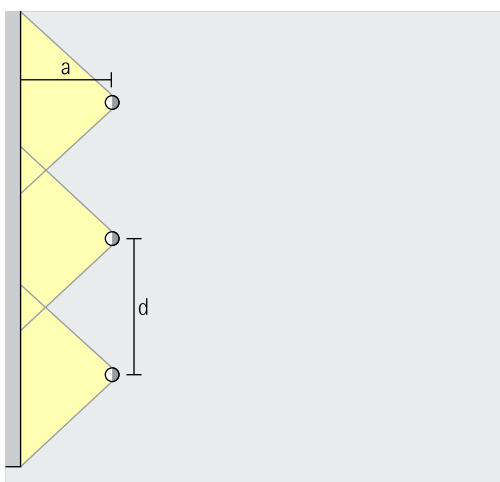

Voor een goede gelijkmatigheid in de lengte kan de armatuurafstand (d) van Quinta lens-wallwashers max. het 1,2-voudige van de wandafstand (a) bedragen.

Opstelling: $d \leq 1,2 \times a$

In de productgegevensbladen vindt u de betreffende optimale wand- en armatuurafstanden van afzonderlijke producten.