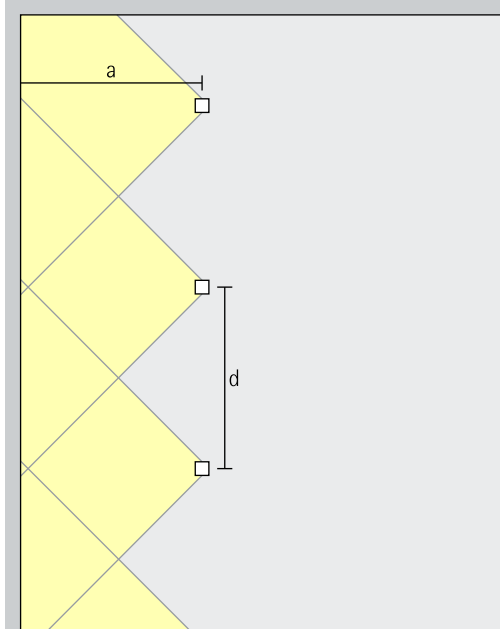

Inbouwbreedstralers

Wide flood, Extra wide flood, Oval wide flood, Oval flood

Breedstraling

Voor de breedstraling van objecten met een langgerekte, rechthoekige vorm, bijv. schilderijen, sculpturen of winkeldisplays, is een richthoek (α) van ca. 30° geschikt.

Opstelling: $\alpha = 30^\circ$