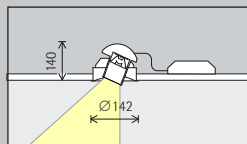

Maat 4

LED-module
Maximale waarde
bij 4000K CRI 82

2W/272lm	3,1W/382lm (Narrow spot)
3,1W/382lm	

8,1W/1086lm	3,1W/382lm (Narrow spot)
12,4W/1528lm	

Lichtkleur

	2700K CRI 92		3500K CRI 92
	3000K CRI 92		4000K CRI 82
	3000K CRI 97		4000K CRI 92

	2700K CRI 92		3500K CRI 92
	3000K CRI 92		4000K CRI 82
	3000K CRI 97		4000K CRI 92

Lichtverdeling

Inbouwspots	Inbouwbreedstralers
Narrow spot	Wide flood
Spot	Extra wide flood
Flood	Oval flood
Inbouw-lens-wallwashers	Oval wide flood
Wallwash	

Inbouwspots	Inbouwbreedstralers
Narrow spot	Wide flood
Spot	Extra wide flood
Flood	Oval flood
Inbouw-lens-wallwashers	Oval wide flood
Wallwash	

Regeling

	Schakelbaar		Casambi Bluetooth
	DALI		

	Schakelbaar		Casambi Bluetooth
	DALI		

Kleur (huis)

	Wit		10.000 kleuren *
	Zwart		

	Wit		10.000 kleuren *
	Zwart		

Toebehoren

	Lenzen		Snoot		Cassette voor paneelplafonds
	Filter		Betoninbouwhuis		Compensatieset
	Lens units		Inbouwing		Afdekring
	Honingraatraster		Afstandsplaat