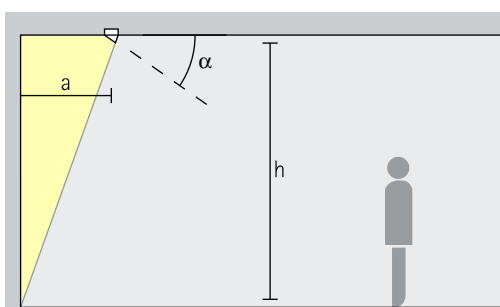

Inbouw-lens-wallwashers

Wallwash

Wallwashing

Voor een gelijkmatige, verticale verlichting dient de wandafstand (a) van Quinta lens-wallwashers circa een derde van de hoogte van het vertrek (h) te bedragen. Daaruit resulteert een richthoek (α) van ca. 30° .

Opstelling: $a = 1/3 \times h$ resp.
 $\alpha = 30^\circ$