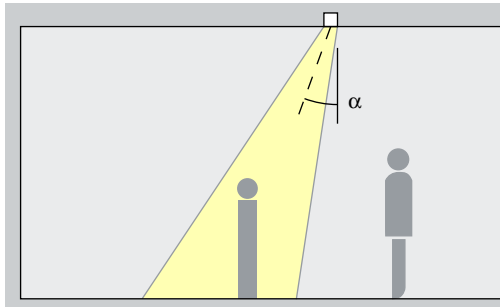

Richtbare spots

Narrow spot, Spot, Flood

Accentuering

Quintessence richtbare spots accentueren met veel effect kunstwerken, artikelen en architectonische details. Een richthoek (α) van ca. 30° is daarvoor het beste geschikt. Het object wordt zo gemodelleerd zonder het effect te vervormen door een te krachtige schaduwwerking. Bovendien wordt overschaduwing door de kijker vermeden.

Opstelling: $\alpha = 30^\circ$