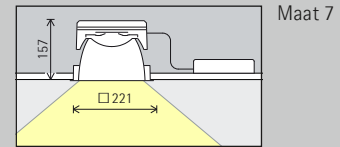

Maat 7

32W/4400lm	8W/1100lm (Narrow spot)

	2700K CRI 92		3500K CRI 92
	3000K CRI 92		4000K CRI 82
	3000K CRI 97		4000K CRI 92

Downlights	Richtbare spots
Wide flood	Narrow spot
Extra wide flood	Spot
Lens-wallwashers	Flood
Wallwash	

	Schakelbaar		DALI
	Fasendimbaar		Casambi Bluetooth

* op aanvraag verkrijgbaar

Artikelnummers en plannings-gegevens:
www.erco.com/014091

Design en toepassing:
www.erco.com/quintessence-round