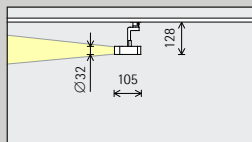

Uniscan 48V voor Minirail spanningsrails

Maat

XS
Ø 32mm