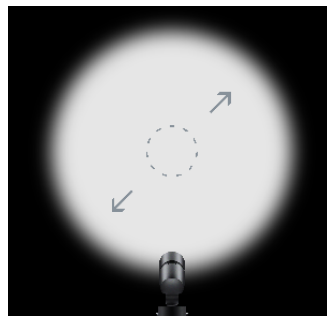

De darklight-lens zorgt niet alleen voor een magische uitstraling met slechts één lichtpunt. Deze biedt ook nauwkeurige, gelijkmatige lichtverdelingen, een grote flexibiliteit bij de keuze van de lichtsterkteverdeling alsmede een efficiency die gebruikelijk is in het hedendaagse leven.

Zoomspot

Door simpelweg draaien van de lens kan de lichtbundel doorsnede traploos van spot (15°) tot wide flood (65°) worden afgesteld. Zoomspots zijn bijzonder geschikt voor de verlichting van zones met wisselende expositiestukken en artikelen.