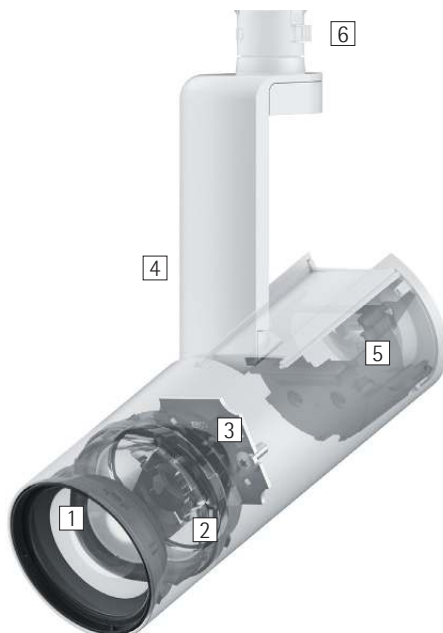

Opbouw en eigenschappen

De eigenschappen die hier worden beschreven, zijn kenmerkend voor artikelen uit deze productfamilie. Speciale artikelen kunnen afwijkende eigenschappen hebben. Een uitgebreide beschrijving van de eigenschappen van individuele artikelen treft u aan op onze website.

1 ERCO lenzen

- Van optisch polymeer
- Darklight-lenzen: narrow spot, spot, flood, wide flood of extra wide flood
- Spherolit-lenzen: oval flood, oval wide flood of wallwash
- Zoomlenzen: zoom spot of zoom oval; traploze focussing mogelijk
- Afbeeldingslenzen: narrow framing of wide framing; traploze focussing mogelijk

2 Lens-unit

- 360° draaibaar
- Kunststof, wit of zwart
- Contourenvoorzetstuk met contouren-beeldmasker:

3 ERCO LED-module

- High-power-LED's: Warmwit (2700K of 3000K), neutraalwit (3500K of 4000K), tunable white (2700-7500K) of RGBW
- Collimatoroptiek van optisch polymeer

4 Huis en arm

- Wit (RAL9002), zwart of zilver
- Zinkgietwerk of aluminiumgietwerk, geëpoxideerd
- Zwenkbaar van 0°-90°
- Arm: aluminiumgietwerk/kunststof; aan adapter 360° draaibaar

5 Bedrijfsapparaat

- On-board Dim, Casambi Bluetooth of Zigbee
- On-board Dim-uitvoering: Draairegelaar voor regeling van de lichtsterkte aan de armatuur

6 ERCO Minirail-adapter

Varianten op aanvraag

1. Huis: 10.000 andere kleuren
2. Neem contact op met uw ERCO adviseur.

Design en toepassing:
www.erco.com/uniscan-48v