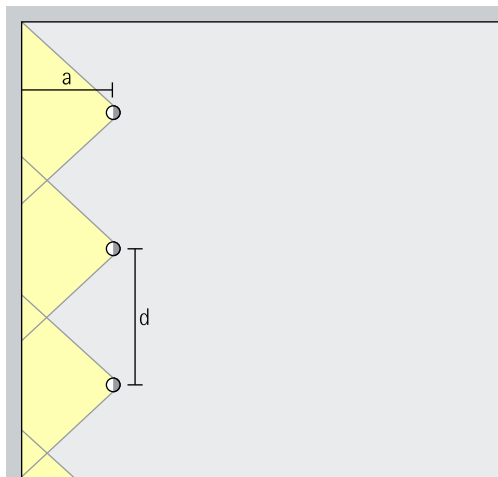

Voor een goede gelijkmatigheid in de lengte kan de armatuurafstand (d) van Uniscan lens-wallwashers max. het 1,2-voudige van de wandafstand (a) bedragen.

Opstelling: $d \leq 1,2 \times a$

In de wallwasher-tabellen op www.erco.com vindt u de betreffende optimale wand- en armatuurafstanden van individuele artikelen.