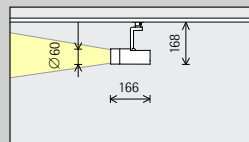

S
Ø 60mm

LED-module Maximale waarde bij 4000K CRI 82

2W/272lm	3,1W/382lm (Narrow spot)
3,1W/382lm	

8,1W/1086lm	3,1W/382lm (Narrow spot)
12,4W/1528lm	

Lichtkleur

	2700K CRI 92		3500K CRI 92
	3000K CRI 92		4000K CRI 82
	3000K CRI 97		4000K CRI 92

	2700K CRI 92		3500K CRI 92
	3000K CRI 92		4000K CRI 82
	3000K CRI 97		4000K CRI 92

Lichtverdeling

Spots		Breedstralers	
	Narrow spot		Wide flood
	Spot		Extra wide flood
	Flood		Oval flood
	Zoomspots		Oval wide flood
	Zoom spot	Lens-wallwashers	
	Zoom oval		Wallwash

Spots		Breedstralers	
	Narrow spot		Wide flood
	Spot		Extra wide flood
	Flood		Oval flood
	Zoomspots		Oval wide flood
	Zoom spot	Lens-wallwashers	
	Zoom oval		Wallwash
Contourenspots			
	Narrow framing		
	Wide framing		

Regeling

	On-board Dim
	Casambi Bluetooth + DALI via Gateway
	Zigbee

	On-board Dim
	Casambi Bluetooth + DALI via Gateway
	Zigbee

Kleur (huis)

	Wit		Zilver
	Zwart		10.000 kleuren *

	Wit		Zilver
	Zwart		10.000 kleuren *

Toebehoren

	Lenzen		Lens Units		Snoot		Add-on Control Units
	Filtro		Honingraatraster		Antiverblindingskleppen		DALI-Casambi Gateway