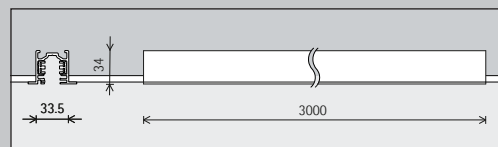

Raíles de aletas ERCO

	Empotrable
	Pendular (mediante accesorio)

3000mm
Longitudes especiales *

Trifásica ✓ Conmutable ✓ Regulable por control de fases ✓ Regulable por control de fases (mediante Multi Dim) ✓ Push Dim (mediante Multi Dim) ✓ Casambi Bluetooth ✓ Zigbee	DALI ✓ DALI ✓ DALI regulable ✓ (mediante Multi Dim)

	Blanco		Plateado
	Negro		10.000 colores *

Accesorios

	Piezas de unión trifásicas		Suspensiones		Adaptador
	Piezas de unión DALI		Piezas de montaje		Perfil de montaje