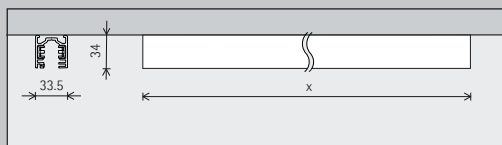

Gemakkelijke installatie

Geschakelde opstelling mogelijk

Schakelbaar

DALI dimbaar

ERCO spanningsrails en adaptiestukken

ERCO spanningsrails

Montagetype

	Opbouw
	Inbouw (via toebehoren)
	Pendel (via toebehoren)