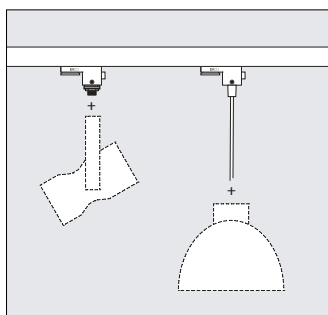

Uitgebreid toebehoren

Of het nu om een lijn-, L-vormige of rechthoekige opstelling gaat: maak gebruik van ons omvangrijk toebehoren om de lay-out van de rails aan uw project aan te passen.