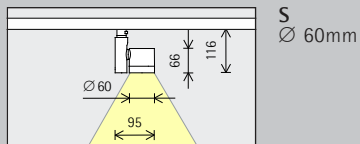

Optec New 48V voor Minirail spanningsrails

Maat

LED-module Maximale waarde bij 4000K CRI 82

6,3W/847lm	3,1W/369lm (Narrow spot)
9,9W/1231lm	

6,9W/719lm

Lichtkleur

	2700K CRI 92		3500K CRI 92
	3000K CRI 92		4000K CRI 82
	3000K CRI 97		4000K CRI 92

	Tunable white

Lichtverdeling

Spots		Breedstralers	
	Narrow spot		Wide flood
	Spot		Extra wide flood
	Flood		Oval flood
	Zoomspots		Oval wide flood
	Zoom spot		Lens-wallwashers
	Zoom oval		Wallwash
	Contourenspots		
	Narrow framing		
	Wide framing		

Spots		Breedstralers	
	Spot		Wide flood
	Flood		Extra wide flood
	Zoomspots		Oval flood
	Zoom spot		Oval wide flood
	Zoom oval		Lens-wallwashers
	Contourenspots		Wallwash
	Narrow framing		
	Wide framing		

Regeling

	On-board Dim
	Casambi Bluetooth + DALI via Gateway

	Casambi Bluetooth + DALI via Gateway

Kleur (huis)

	Wit		Zilver
	Zwart		10.000 kleuren *

	Wit		Zilver
	Zwart		10.000 kleuren *

Toebehoren

	Lenzen		Lens Units		Snoot		DALI-Casambi Gateway
	Filtro		Honingraatraster		Antiverblindings-kleppen