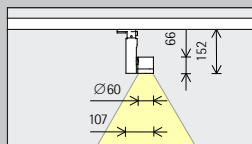

Optec New voor spanningsrails 220-240V

Maat

S
Ø 60mm

LED-module Maximale waarde bij 4000K CRI 82

6,3W/847lm	3,1W/369lm (Narrow spot)
9,9W/1231lm	

6,9W/719lm

Lichtkleur

	2700K CRI 92		3500K CRI 92
	3000K CRI 92		4000K CRI 82
	3000K CRI 97		4000K CRI 92

	Tunable white

Lichtverdeling

Spots	Breedstralers
Narrow spot	Wide flood
Spot	Extra wide flood
Flood	Oval flood
Zoomspots	Oval wide flood
Zoom spot	Lens-wallwashers
Zoom oval	Wallwash
Contourenspots	
Narrow framing	
Wide framing	

Spots	Breedstralers
Spot	Wide flood
Flood	Extra wide flood
Zoomspots	Oval flood
Zoom spot	Oval wide flood
Zoom oval	Lens-wallwashers
Contourenspots	Wallwash
Narrow framing	
Wide framing	

Regeling

	On-board Dim
	DALI
	Casambi Bluetooth

	DALI
	Casambi Bluetooth

Kleur (huis)

	Wit		Zilver
	Zwart		10.000 kleuren *

	Wit		Zilver
	Zwart		10.000 kleuren *

Toebehoren

	Lenzen		Lens units		Snoot
	Filter		Honingraatraster		Antiverblindings- kleppen