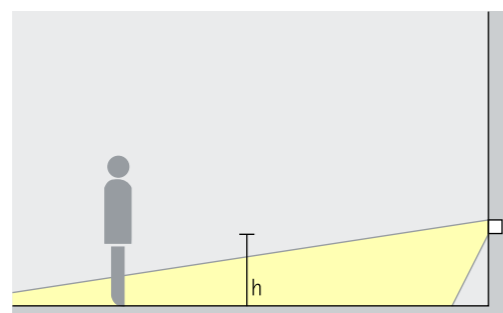

Con una distribuzione della luce in profondità i washer per pavimenti Visor offrono un'illuminazione discreta, uniforme e ben schermata degli spazi aperti adiacenti gli edifici. L'altezza di montaggio consigliata (h) è 0,8 metri dal pavimento.

Disposizione: $h = 0,8m$