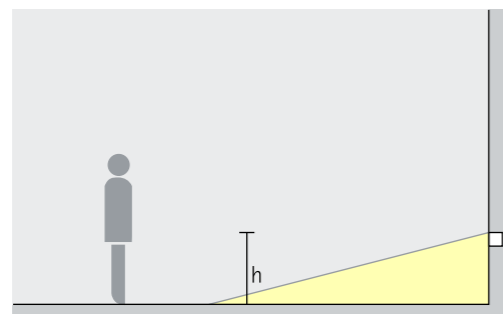

Irradiazione a fascio largo, Irradiazione in profondità

illuminazione diffusa

Con una distribuzione della luce a fascio largo i washer per pavimenti Visor offrono un'illuminazione discreta, uniforme e ben schermata dei passaggi adiacenti gli edifici. L'altezza di montaggio consigliata (h) è 0,8 metri dal pavimento.