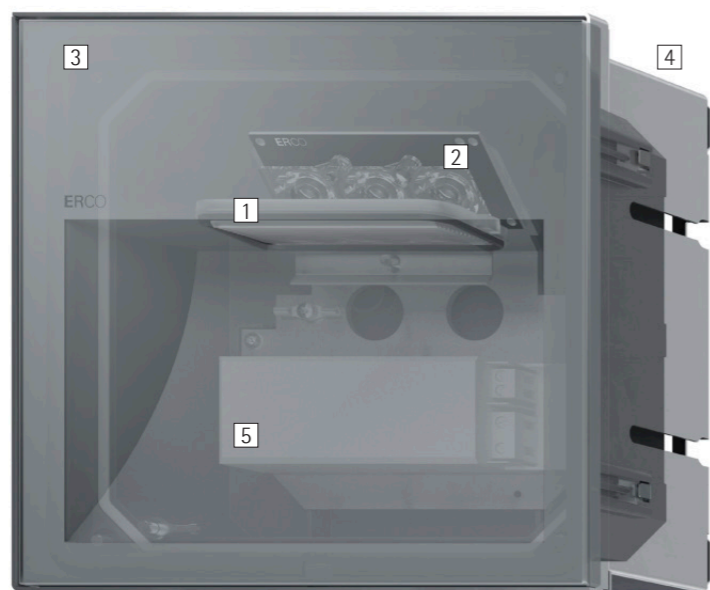

Lightmark – Una luce puntata sull'obiettivo con un'eleganza minimalista

Gli efficienti apparecchi per facciate con alto comfort visivo per l'illuminazione di passaggi, spazi aperti ed aree d'ingresso
Gli apparecchi per facciate Lightmark portano al centro dell'attenzione qualsiasi ambiente architettonico in modo del tutto naturale. Con la distribuzione della luce a fascio largo Lightmark illumina i passaggi lungo i muri o gli edifici in modo molto omogeneo e su superfici ampie, richiedendo quindi un numero di apparecchi minimo. La distribuzione della luce in profondità è perfettamente

adatta all'illuminazione di piazze o terrazze.
Con le sue superfici lisce Lightmark costituisce un elemento di richiamo degli sguardi in qualsiasi facciata. La forma dell'apparecchio dall'effetto stilizzato è messa in risalto dai dettagli come i giunti invisibili ed il vetro di chiusura integrato a filo. La sorgente luminosa rimane discretamente nascosta, in modo che i passanti non siano abbagliati. Con la tecnologia Dark Sky gli apparecchi per facciate Lightmark non disperdono la luce al di sopra del piano dell'orizzonte. Il design sistematico della fami-

glia di apparecchi Lightmark offre un'ampia gamma di combinazioni di apparecchi per facciate e a colonna.

Diverse distribuzioni della luce, a fascio largo o con irradiazione in profondità

La distribuzione della luce a fascio largo dei washer per pavimento è particolarmente adatta all'illuminazione dei percorsi lungo le facciate ed i muri. La distribuzione della luce dei washer per pavimento per irradiazione in profondità è destinata all'illuminazione di spazi aperti come piazze o terrazze.

4 Corpo e anello da incasso (apparecchio da incasso)

- Per montaggio in pareti in muratura e in intercapedini
- Anello da incasso: acciaio legato
- Squadra di montaggio: metallo, zincato a fuoco. Spessore di fissaggio 1-30mm
- Corpo: materiale sintetico, nero
- Cavo di allacciamento 3x1mm²