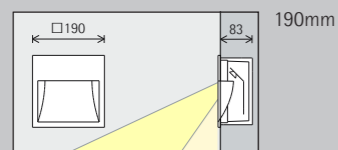

Lightmark Apparecchi per facciate

Grandezza