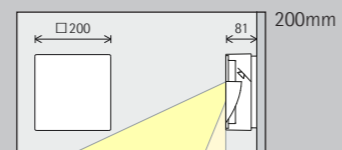

Lightmark Apparecchi per facciate

Grandezza