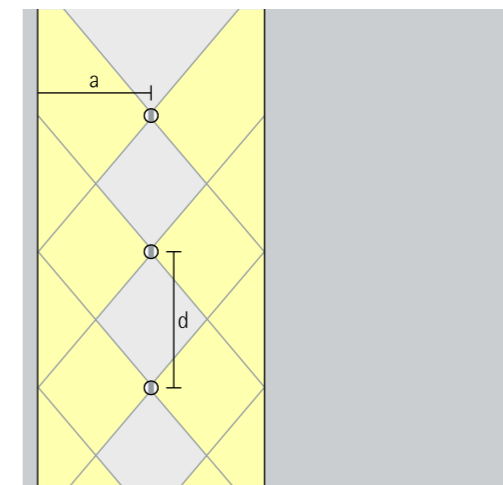

Voor een goede gelijkmatigheid in de lengte kan de armatuurafstand (d) van Compact lens-wallwashers max. het 1,3-voudige van de wandafstand (a) bedragen.

Opstelling: $d \leq 1,3 \times a$

In de wallwasher-tabellen in de catalogus en de artikelgegevensbladen vindt u de betreffende optimale wand- en armatuurafstanden van individuele artikelen.