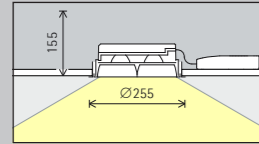

Compact Plafondinbouwarmaturen

Maat Maat 8

LED-module
Maximale waarde bij 4000K CRI 82

40W/5500lm

Lichtkleur

	2700K CRI 92		3500K CRI 92
	3000K CRI 92		4000K CRI 82
	3000K CRI 97		4000K CRI 92

Lichtverdeling

Downlights	Lens-wallwashers
Extra wide flood	Wallwash
Downlights oval flood	
Oval flood	

Regeling

	Schakelbaar
	DALI