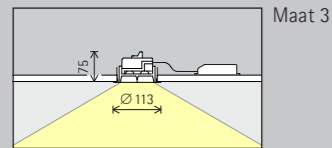

Compact Plafondinbouwwarmaturen

Maat

Maat 3

LED-module
Maximale waarde bij 4000K CRI 82

8W/1100lm

Lichtkleur

	2700K CRI 92		3500K CRI 92
	3000K CRI 92		4000K CRI 82
	3000K CRI 97		4000K CRI 92

Lichtverdeling

Downlights	Lens-wallwashers
Extra wide flood	Wallwash
Downlights oval flood	
Oval flood	

Regeling

	Schakelbaar		DALI
	Fasendimbaar		Casambi Bluetooth