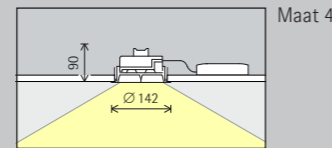

Maat 4

16W/2200lm

	2700K CRI 92		3500K CRI 92
	3000K CRI 92		4000K CRI 82
	3000K CRI 97		4000K CRI 92

Downlights	Lens-wallwashers
Extra wide flood	Wallwash
Downlights oval flood	Dubbele wallwashers
Oval flood	Double Wallwash

	Schakelbaar		DALI
	Fasendimbaar		Casambi Bluetooth