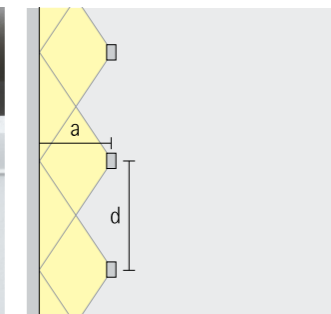

**Afdekkende of afsluitende inbouw**

Standaard hebben alle inbouwarmaturen afdekkende inbouwdetails. Afsluitende inbouwringen zijn verkrijgbaar als toebehoren.

**Geringe inbouwdiepte**

Bij compacte inbouw situaties is iedere millimeter bij de inbouw diepte van een armatuur van belang. Daarom ontwikkelt ERCO speciaal armaturen voor een geringe inbouw diepte die ook bij zeer beperkte installatiecondities een voortreffelijke lichtkwaliteit waarborgen.