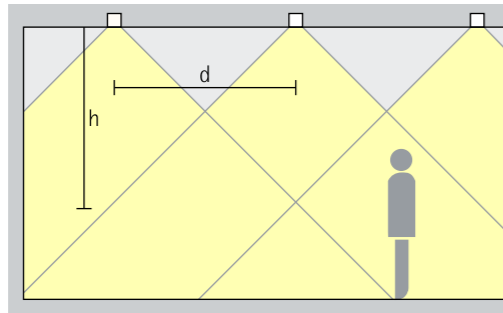

Compact Plafondinbouwarmaturen – Armaturenindeling

Downlights Extra wide flood

Basisverlichting

Voor een gelijkmatige algemene verlichting kan als geraamde armatuurafstand (d) tussen twee Compact downlights de 1,5-voudige hoogte (h) van de armatuur over het nuttige oppervlak worden gebruikt.

Opstelling: $d \leq 1,5 \times h$