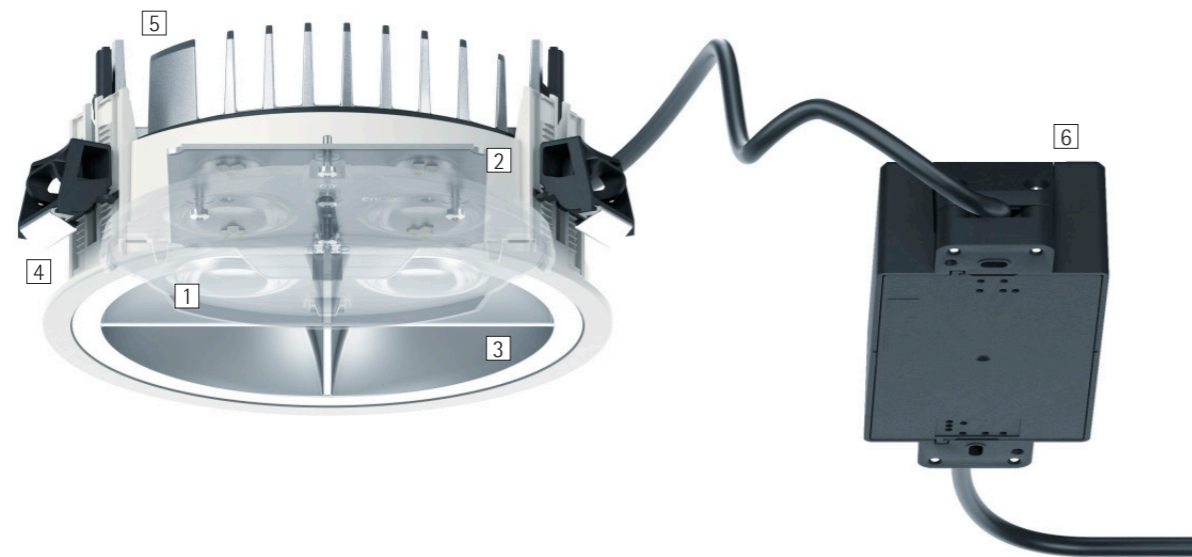

## Compact – Efficiënt en energiezuinig

**De combinatie tussen visueel comfort en inbouwdiepte is uniek. Compact slaat een nieuwe weg in de verlichting in – Compact, uniek**  
Wanneer mensen nieuwe wegen inslaan, ontstaan nieuwe mogelijkheden. Compact is een tot dusver niet-bestaande combinatie van goed visueel comfort en een zeer geringe inbouwdiepte. De verschillende lichtverdelingen extra wide flood en oval flood maken enerzijds vele toepassingen op kantoor en in bestuursgebouwen mogelijk, maar zijn daarnaast ook in winkels inzetbaar.

De unieke oval flood-lichtverdeling is uiterst geschikt voor de verlichting van tafels en verkeersgebieden. Zelfs de royale en gelijkmatige verlichting van verticale oppervlakken is door wallwashers mogelijk. Daarmee beschikt de creatieve ontwerper ook op het terrein van compacte downlights over gedifferentieerde lichtwerktuigen voor efficiënt visueel comfort.