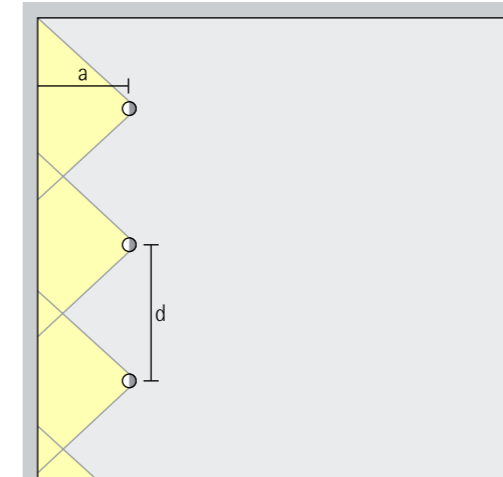

Voor een goede gelijkmatigheid in de lengte kan de armatuurafstand (d) van Compact lens-wallwashers max. het 1,3-voudige van de wandafstand (a) bedragen.

Opstelling: $d \leq 1,3 \times a$

In de wallwasher-tabellen in de catalogus en de artikelgegevensbladen vindt u de betreffende optimale wand- en armatuurafstanden van individuele artikelen.