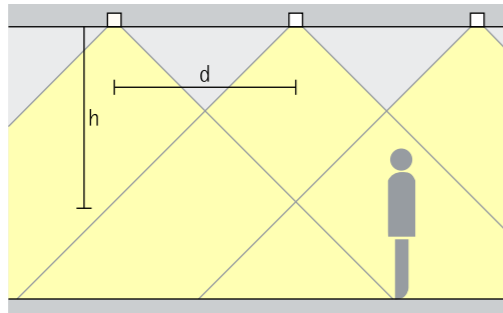

Downlights oval flood Oval flood

Lineaire verlichting

Bij de lineaire opstelling kan voor een gelijkmatige algemene verlichting als geraamde armatuurafstand (d) tussen twee Compact downlights max. de 1,5-voudige hoogte (h) van de armatuur over het nuttige oppervlak worden gebruikt.

Opstelling: $d \leq 1,5 \times h$

Toepassingsgebied: gangen en verkeerszones.