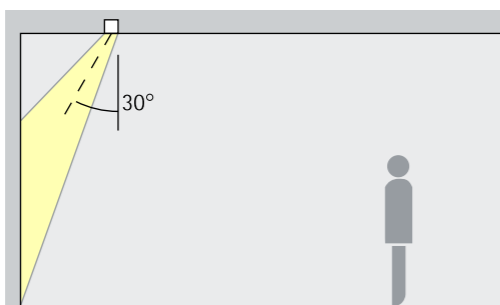

Gimbal Inbouwspots, -breedstralers, -wallwashers – Armaturenindeling

Inbouwspots

Narrow spot, Spot, Flood

Accentuering

Gimbal inbouwspots accentueren met veel effect kunstwerken, artikelen en architectonische details. Een richthoek (α) van ca. 30° is daarvoor het meest geschikt. Het object wordt zo gemodelleerd zonder het effect te vervormen door een te krachtige schaduwwerking. Bovendien wordt overschaduwing door de kijker vermeden.

Opstelling: $\alpha = 30^\circ$

Inbouwbreedstralers

Wide flood, Extra wide flood, Oval flood

Breedstraling

Voor de breedstraling van objecten met een langgerekte, rechthoekige vorm, bijv. schilderijen, sculpturen of winkeldisplays, is een richthoek (α) van ca. 30° geschikt.