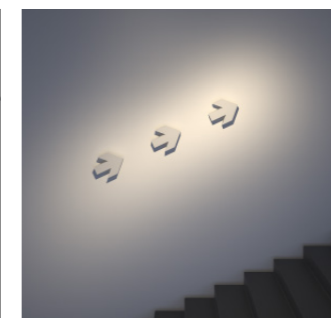

Gimbal – Cardanisch beweegbaar

Inbouwspot met bijzonder handig en compact zwenkmechanisme

Cardanische ophangingen komen in de techniek veelvuldig voor: Leonardo da Vinci droeg deze al voor zijn scheepskompas aan en in de lichttechniek zijn ze een elegante oplossing om armaturen fijnzinnig te kunnen uitlijnen. Gimbal inbouwspots transformeren dit principe naar het digitale lichttijdperk - met een bijzonder precieze, comfortabele zwenkfunctie, die bovendien compacter kan worden ingezet dan conventionele zwenkmechanismen en op

- 1 ERCO Spherolit-lens**
 - Lichtverdelingen: narrow spot, spot, flood, wide flood, extra wide flood, oval flood of wallwash
 - Oval flood 360° draaibaar
- 2 ERCO LED-module**
 - High-power-LED's: warmwit (2700K of 3000K) of neutraalwit (3500K of 4000K)
 - Collimatoroptiek van optisch polymeer
- 3 Inbouwring**
 - Afdekkend inbouwdetail
 - Bevestiging voor plafonddiktes van 1-25mm (maat 4) of 1-30mm (maat 5-7)
 - Kunststof, wit
 - Voor plafondafsluitende inbouw: inbouwring apart bestellen, bevestiging voor plafonddiktes 12,5-25mm

Varianten op aanvraag

- Aansluiting: 3- of 5-polige stekker met aansluitkabel (Wago of Wieland)
- Huis: 10.000 andere kleuren
- Plafondkoofsysteem

Neem contact op met uw ERCO adviseur.

Cardanische ophanging
Met name bij hoge plafonds sorteren kleine zwenkbewegingen een groot effect voor de positie van de lichtbundel - een cardanische ophanging vergemakkelijkt hier de precieze uitlijning van de armaturen.

Oval flood vrij draaibaar
De Spherolit-lens oval flood kan bij armaturen met ronde lichtuittrekking naar wens worden gedraaid om de verlichting optimaal af te stemmen op verschillende objecten.

Afdekkende of afsluitende inbouw
Standaard hebben alle inbouwarmaturen afdekkende inbouwdetails. Afsluitende inbouwringen zijn verkrijgbaar als toebehoren.