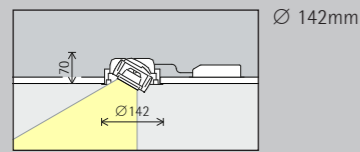

Gimbal Inbouwspots, inbouwbreedstralers, inbouwwallwashers

Maat

Ø 142mm