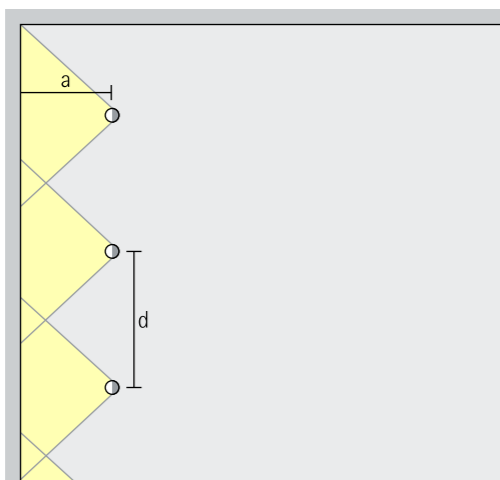

Opstelling: $\alpha = 30^\circ$

Inbouw-lens-wallwashers

Wallwash

Wallwashing

Voor een gelijkmatige, verticale verlichting dient de wandafstand (a) van Gimbal lens-wallwashers circa een derde van de hoogte van de ruimte (h) te bedragen. Daaruit resulteert een richthoek (α) van ca. 35° .

Opstelling: $a = 1/3 \times h$ resp.
 $\alpha = 35^\circ$

Voor een goede gelijkmatigheid in de lengte kan de armatuurafstand (d) van Gimbal lens-wallwashers max. het 1,2-voudige van de wandafstand (a) bedragen.