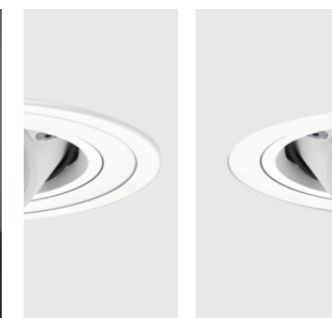

die manier geringe inbouwhoogtes mogelijk maakt. Verschillende maten en wattages voor iedere lichtverdeling maken van Gimbal een systeem voor gedifferentieerde lichtplanning voor de contrastrijke presentatie van objecten. Met zijn technoidie uitstraling in de indruk van het plafond is Gimbal perfect geschikt voor retailprojecten, musea en andere openbare bouwwerken.

- 1 ERCO Spherolit-lens**
 - Lichtverdelingen: narrow spot, spot, flood, wide flood, extra wide flood, oval flood of wallwash
 - Oval flood 360° draaibaar
- 2 ERCO LED-module**
 - High-power-LED's: warmwit (2700K of 3000K) of neutraalwit (3500K of 4000K)
 - Collimatoroptiek van optisch polymeer
- 3 Inbouwring**
 - Afdekkend inbouwdetail
 - Bevestiging voor plafonddiktes van 1-25mm (maat 4) of 1-30mm (maat 5-7)
 - Kunststof, wit
 - Voor plafondafsluitende inbouw: inbouwring apart bestellen, bevestiging voor plafonddiktes 12,5-25mm

Varianten op aanvraag

- Aansluiting: 3- of 5-polige stekker met aansluitkabel (Wago of Wieland)
- Huis: 10.000 andere kleuren
- Plafondkoofsysteem

Neem contact op met uw ERCO adviseur.

Cardanische ophanging
Met name bij hoge plafonds sorteren kleine zwenkbewegingen een groot effect voor de positie van de lichtbundel - een cardanische ophanging vergemakkelijkt hier de precieze uitlijning van de armaturen.

Oval flood vrij draaibaar
De Spherolit-lens oval flood kan bij armaturen met ronde lichtuittrekking naar wens worden gedraaid om de verlichting optimaal af te stemmen op verschillende objecten.

Afdekkende of afsluitende inbouw
Standaard hebben alle inbouwarmaturen afdekkende inbouwdetails. Afsluitende inbouwringen zijn verkrijgbaar als toebehoren.