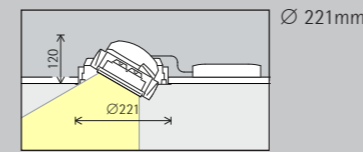

Ø 221mm

LED-module
Maximale waarde
bij 4000K CRI 82

6W/825lm	2W/275lm (Narrow spot)
10W/1230lm	3W/410lm (Narrow spot)

12W/1650lm	4W/550lm (Narrow spot)
19W/2460lm	6W/820lm (Narrow spot)

24W/3300lm	8W/1100lm (Narrow spot)
38W/4920lm	13W/1640lm (Narrow spot)

Lichtkleur

	2700K CRI 92		3500K CRI 92
	3000K CRI 92		4000K CRI 82
	3000K CRI 97		4000K CRI 92

	2700K CRI 92		3500K CRI 92
	3000K CRI 92		4000K CRI 82
	3000K CRI 97		4000K CRI 92

	2700K CRI 92		3500K CRI 92
	3000K CRI 92		4000K CRI 82
	3000K CRI 97		4000K CRI 92

Lichtverdeling

Inbouwspots	Inbouwbreedstralers
Narrow spot	Wide flood
Spot	Extra wide flood
Flood	Oval flood
Inbouw-lens-wallwashers	
Wallwash	

Inbouwspots	Inbouwbreedstralers
Narrow spot	Wide flood
Spot	Extra wide flood
Flood	Oval flood
Inbouw-lens-wallwashers	
Wallwash	

Inbouwspots	Inbouwbreedstralers
Narrow spot	Wide flood
Spot	Extra wide flood
Flood	Oval flood
Inbouw-lens-wallwashers	
Wallwash	

Regeling

	Schakelbaar		DALI
	Fasendimbaar		Casambi Bluetooth

	Schakelbaar		DALI
	Fasendimbaar		Casambi Bluetooth

	Schakelbaar		DALI
	Fasendimbaar		Casambi Bluetooth

Kleur (huis)

	Zwart
	10.000 kleuren *

	Zwart
	10.000 kleuren *

	Zwart
	10.000 kleuren *

Toebehoren

	Lenzen		Betoninbouwhuis		Compensatieset
	Snoot		Inbouwing		Afdekring
	Kruisraster		Afstandsplaat		
	Honingraatraster		Cassette voor paneelplafonds		

* op aanvraag verkrijgbaar

Artikelnummers en plannings-
gegevens:
www.erco.com/016053

Design en toepassing:
www.erco.com/gimbal-r