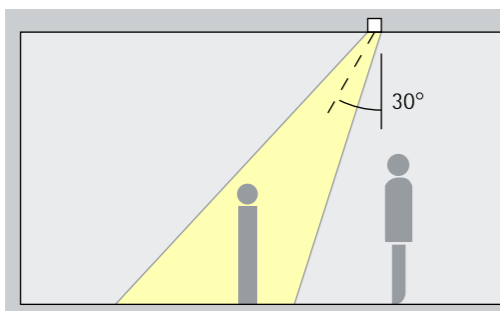

Gimbal Inbouwspots, -breedstralers, -wallwashers – Armaturenindeling

Inbouwspots

Narrow spot, Spot, Flood