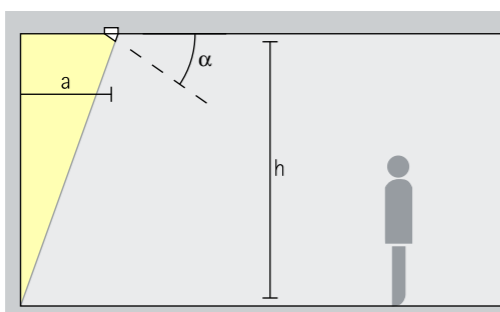

Inbouw-lens-wallwashers

Wallwash

Wallwashing

Voor een gelijkmatige, verticale verlichting dient de wandafstand (a) van Gimbal lens-wallwashers circa een derde van de hoogte van de ruimte (h) te bedragen. Daaruit resulteert een richthoek (α) van ca. 35° .

Opstelling: $a = 1/3 \times h$ resp.
 $\alpha = 35^\circ$