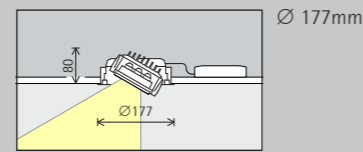

Gimbal Inbouwspots, inbouwbreedstralers, inbouwwallwashers

Maat

Ø 142mm

Ø 177mm

Ø 221mm

LED-module
Maximale waarde
bij 4000K CRI 82

6W/825lm	2W/275lm (Narrow spot)
10W/1230lm	3W/410lm (Narrow spot)

12W/1650lm	4W/550lm (Narrow spot)
19W/2460lm	6W/820lm (Narrow spot)

24W/3300lm	8W/1100lm (Narrow spot)
38W/4920lm	13W/1640lm (Narrow spot)

Lichtkleur

	2700K CRI 92		3500K CRI 92
	3000K CRI 92		4000K CRI 82
	3000K CRI 97		4000K CRI 92

	2700K CRI 92		3500K CRI 92
	3000K CRI 92		4000K CRI 82
	3000K CRI 97		4000K CRI 92

	2700K CRI 92		3500K CRI 92
	3000K CRI 92		4000K CRI 82
	3000K CRI 97		4000K CRI 92

Lichtverdeling

Inbouwspots	Inbouwbreedstralers
Narrow spot	Wide flood
Spot	Extra wide flood
Flood	Oval flood
Inbouw-lens-wallwashers	
Wallwash	

Inbouwspots	Inbouwbreedstralers
Narrow spot	Wide flood
Spot	Extra wide flood
Flood	Oval flood
Inbouw-lens-wallwashers	
Wallwash	

Inbouwspots	Inbouwbreedstralers
Narrow spot	Wide flood
Spot	Extra wide flood
Flood	Oval flood
Inbouw-lens-wallwashers	
Wallwash	

Regeling

	Schakelbaar		DALI
	Fasendimbaar		Casambi Bluetooth

	Schakelbaar		DALI
	Fasendimbaar		Casambi Bluetooth

	Schakelbaar		DALI
	Fasendimbaar		Casambi Bluetooth

Kleur (huis)

	Zwart
	10.000 kleuren *

	Zwart
	10.000 kleuren *

	Zwart
	10.000 kleuren *

Toebehoren

	Lenzen		Betoninbouwhuis		Compensatieset
	Snoot		Inbouwing		Afdekring
	Kruisraster		Afstandsplaat		
	Honingraatraster		Cassette voor paneelplafonds		

* op aanvraag verkrijgbaar

Artikelnummers en plannings-
gegevens:
www.erco.com/016053

Design en toepassing:
www.erco.com/gimbal-r