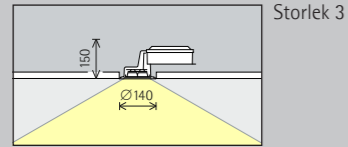

Compact Infällda takarmaturer

Storlek

Storlek 3

LED-modul
Maximalvärde
vid 4000K CRI 82

8W/1100lm

Ljulfärg

	2700K CRI 92 *		3500K CRI 92 *
	3000K CRI 92		4000K CRI 82
	3000K CRI 97 *		4000K CRI 92 *

Ljulfördelning

Downlights	Downlights oval flood
Extra wide flood	Oval flood
Lins-wallwashers	
Wallwash	

Styrning

Reglerbara med dämp teknik

Färg
(armaturhus)

Silver
10 000 färger *

Tillbehör

Betonginfällningsdosa