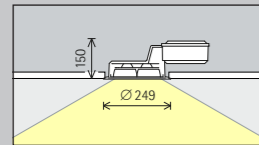

Compact Infällda takarmaturer

Storlek

Storlek 7