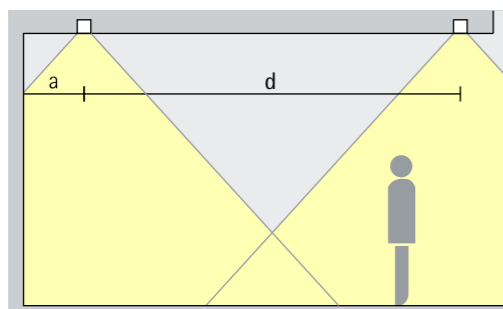

Grundbelysning

För en jämn allmänbelysning kan ett ungefärligt armaturavstånd (d) mellan två Compact downlights vara 1,5 gånger armaturens höjd (h) över den belysta ytan.

Anordning: $d \leq 1,5 \times h$