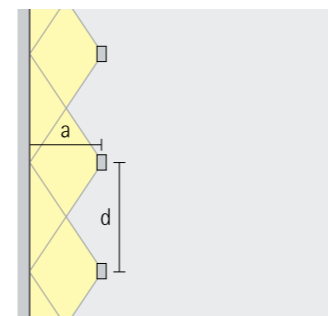

- High-power LED: 3000K CRI 97 eller 2700K, 3500K, 4000K med CRI 92
 - Bländskyddsring med kryssraster: guld matt, silver matt eller champagne mattlackerad
- Kontakta ERCOs kundrådgivare för hjälp.

Stora armaturavstånd vid wallwashing