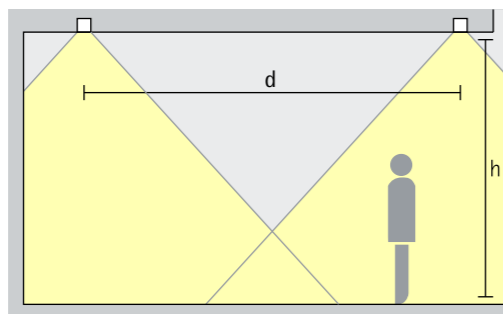

Grundbelysning

För en jämn allmänbelysning kan ett ungefärligt armaturavstånd (d) mellan två Compact downlights vara 1,5 gånger armaturens höjd (h) över den belysta ytan.

Anordning: $d \leq 1,5 \times h$