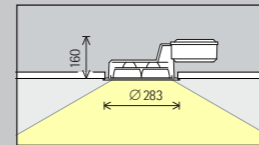

Storlek 8

LED-modul
Maximalvärde
vid 4000K CRI 82

32W/4400lm

40W/5500lm

Ljuskvalitet

	2700K CRI 92 *		3500K CRI 92 *
	3000K CRI 92		4000K CRI 82
	3000K CRI 97 *		4000K CRI 92 *

	2700K CRI 92 *		3500K CRI 92 *
	3000K CRI 92		4000K CRI 82
	3000K CRI 97 *		4000K CRI 92 *

Ljusfördelning

Downlights	Downlights oval flood
Extra wide flood	Oval flood

Downlights	Downlights oval flood
Extra wide flood	Oval flood

Styrning

On/off

On/off

Färg
(armaturhus)

Silver
 10 000 färger *

Silver
 10 000 färger *

Tillbehör

Betonginfällningsdosa