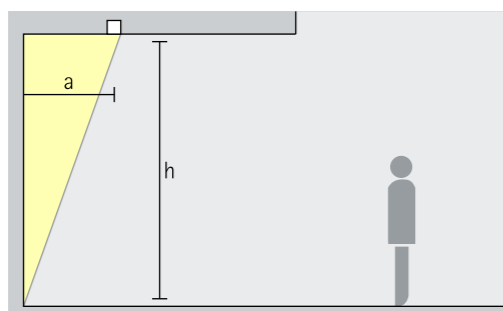

Lins-wallwashers Wallwash

Bred väggbelysning

För jämn vertikal belysning bör avståndet från Compact linswallwashers till väggen (a) vara ca en tredjedel av takhöjden (h).

Anordning: $a = 1/3 \times h$