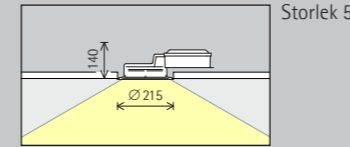

Storlek 5

24W/3300lm

	2700K CRI 92 *		3500K CRI 92 *
	3000K CRI 92		4000K CRI 82
	3000K CRI 97 *		4000K CRI 92 *

Downlights	Downlights oval flood
Extra wide flood	Oval flood
Lins-wallwashers	
Wallwash	

Reglerbara med dämp teknik

Silver
10 000 färger *

* levereras på förfrågan

Artikelnummer och planeringsdata:
www.erco.com/013923

Design och användningsområde:
www.erco.com/compact-o