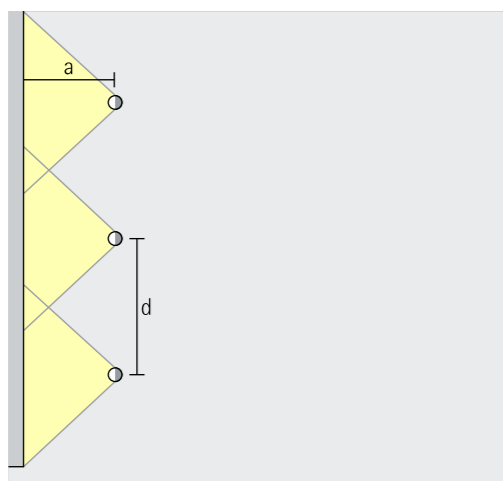

För jämn belysning längs väggen kan armaturavståndet (d) hos Compact linswallwashers vara upp till 1,3 gånger avståndet till väggen (a).

Anordning: $d \leq 1,3 \times a$

I wallwasher-tabellerna i katalogen och produktdatabladen kan du läsa av resp. vägg- och armaturavstånd för olika produkter.