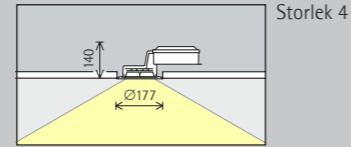

Downlights	Downlights oval flood
Extra wide flood	Oval flood
Lins-wallwashers	
Wallwash	

Styrning

Reglerbara med dämp teknik

Färg
(armaturhus)

Silver
10 000 färger *

Tillbehör

Betonginfällningsdosa

Storlek 4