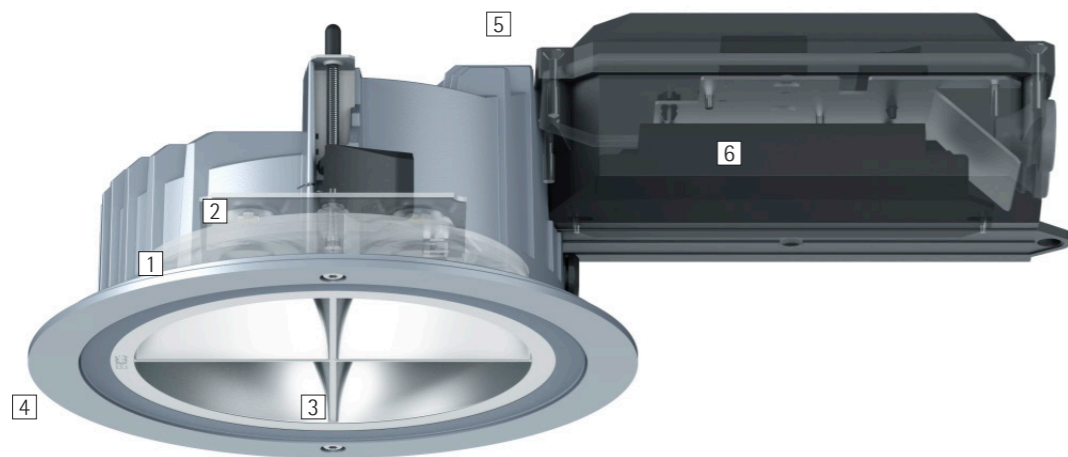

De olika ljusfördelningarna extra wide flood och oval flood möjliggör användning i gallerior och arkader och även på altanen till villan. Compact kan även användas för vertikal belysning med bred väggbelysning.