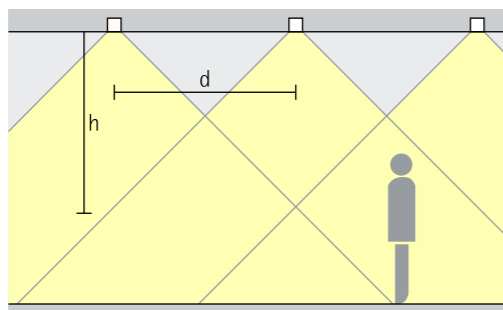

Downlights oval flood Oval flood

Linjär belysning

Vid placering i rad kan en jämn belysning uppnås med ett ungefärligt armaturavstånd (d) mellan två Compact downlights på 1,5 gånger armaturens höjd (h) över den belysta ytan.

Anordning: $d \leq 1,5 \times h$

Användningsområden: Arkader och entrétak.