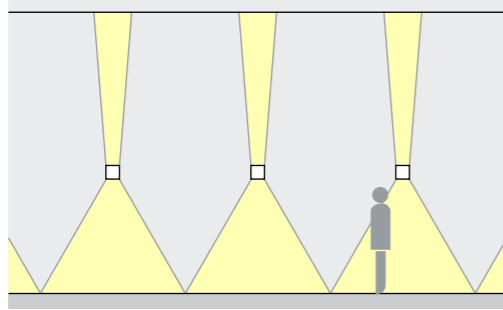

För att skapa en jämn allmänbelysning längs en vägg med den nedåtriktade andelen av ljuset kan armaturavståndet (d) vara upp till 2 gånger monteringshöjden (h).

Placering:  $d = 2 \times h$

Vaggarmaturen Starpoint strukturerar vertikala ytor och berikar alla typer av arkitektur genom sin fina produktdesign och den genomskinliga ringen som ger en magisk ljuseffekt.