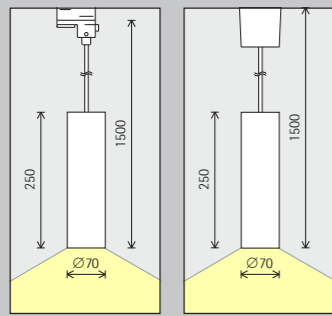

Starpoint Pendelarmaturer

Storlek

Storlek 2