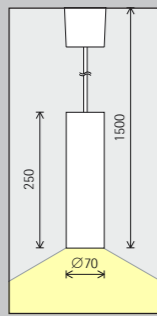

Storlek 2

LED-modul
Maximalvärde
vid 4000K CRI 80

8W/830lm

Ljusfärg

	2700K CRI 90 *		4000K CRI 80
	3000K CRI 90		4000K CRI 90 *

Ljusfördelning

Pendeldownlights	
	Extra wide flood

Styrning

Reglerbara med dämp teknik

Färg
(armaturhus)

	Vit		Vit/genomskinlig
	Svart		Svart/genomskinlig
	Krom		Krom/genomskinlig
	10 000 färger *		10 000 färger */ genomskinlig