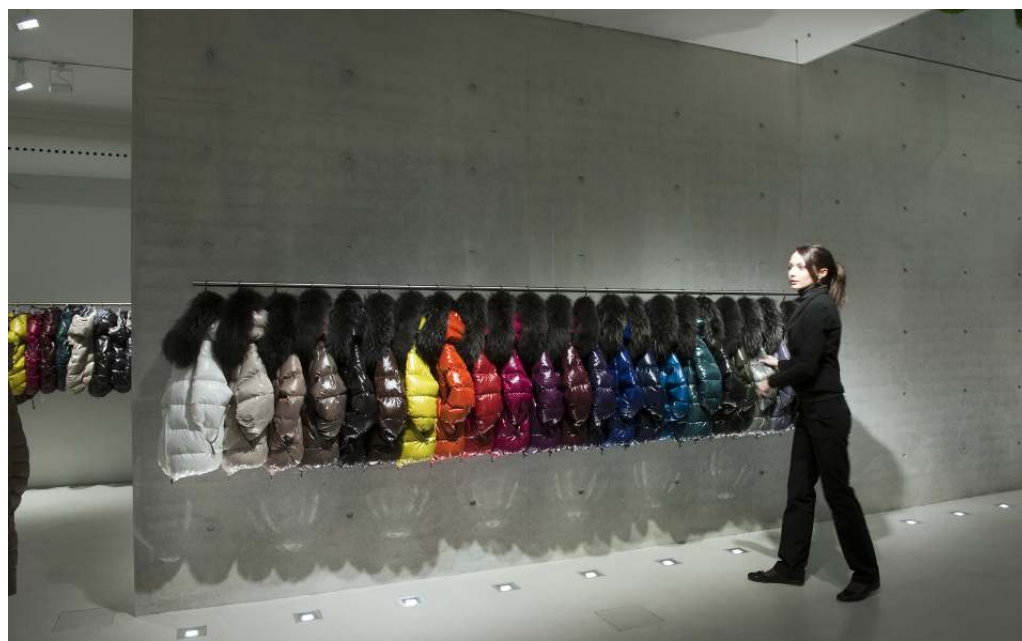

Duvetica Flagship Store, Mailand.
Architektur: Tadao Ando Architects Et Associates, Osaka. Fotografie: Thomas Mayer, Neuss.