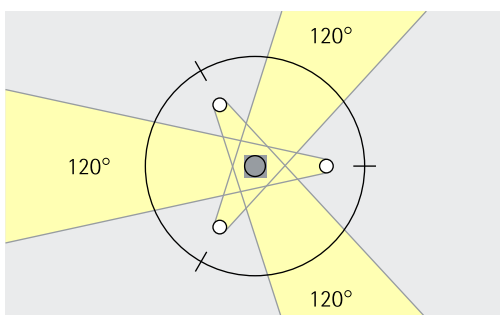

Für die Rundumbeleuchtung von Objekten im Raum eignet sich eine Anordnung (γ) von drei Leuchten, jeweils um 120° versetzt.

Anordnung: $\gamma = 120^\circ$