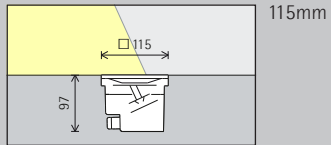

Nadir IP67 quadratisch Bodeneinbauleuchten

Baugröße

LED-Modul Maximalwert bei 4000K Ra 82

3W/450lm

Lichtfarbe

	2700K Ra 92		3500K Ra 92
	3000K Ra 92		4000K Ra 82
	3000K Ra 97		4000K Ra 92

Lichtverteilung

Streiflichtwandfluter	Richtstrahler
Oval flood	Spot

Steuerung

Zubehör

	Anschlussdose		Einbaurahmen
	Einbaugehäuse		Saugheber