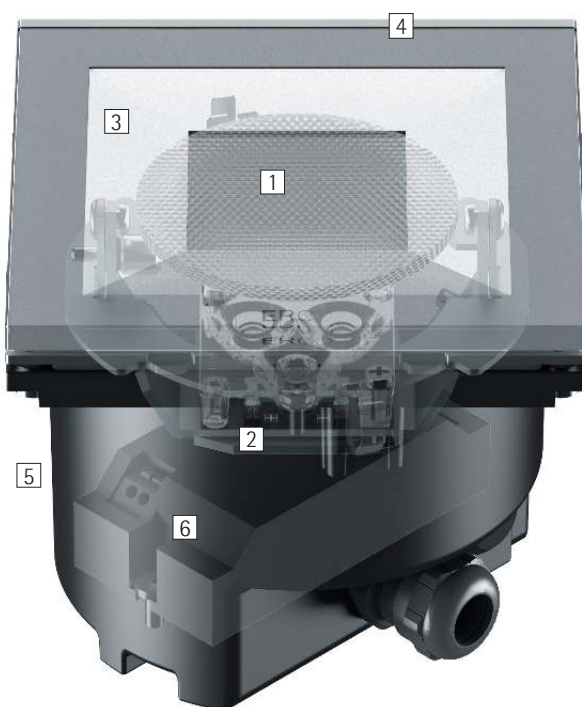

Nadir IP67 quadratisch – Elegant bis ins Detail

Nadir bietet höchsten Sehkomfort für die Beleuchtung aus dem Boden im Innenraum

Wandoberflächen herausarbeiten, Architektur inszenieren, Wege markieren: Mit unvergleichlicher Eleganz löst Nadir IP67 für den Innenraum diese unterschiedlichen Aufgaben. Mit quadratischem oder rundem Äußeren und einer dezenten Edelstahleinfassung integriert sich die Leuchte fast nahtlos in den Bodenbelag. Eine überdeckende Montage ist natürlich auch möglich.

Nadir IP67 ist sehr flexibel. Sie können die Leuchte hinsichtlich der Montagehöhe an die tatsächlichen

Gegebenheiten des Fußbodens anpassen.

Aufbau und Eigenschaften

Die hier beschriebenen Eigenschaften sind typisch für Artikel dieser Produktfamilie. Spezielle Artikel können abweichende Eigenschaften aufweisen. Eine umfassende Beschreibung der Eigenschaften einzelner Artikel steht auf unserer Website bereit.

1 ERCO Spherolitlinse

- Lichtverteilungen: Spot oder Oval flood

2 ERCO LED-Modul

- High-power LEDs: Warmweiß (2700K oder 3000K) oder Neutralweiß (3500K oder 4000K)
- Kollimatoroptik aus optischem Polymer
- 0°-25° schwenkbar
- Richtstrahler 90° drehbar

Streiflicht
Die Positionierung von Streiflichtwandflutern erfolgt nahe an der Wand.

Geringe Einbautiefe
Für kompakte Einbausituationen hat ERCO Leuchten mit einer geringen Einbautiefe entwickelt, die auch bei beengten Installationsbedingungen eine gute Lichtqualität gewährleisten.