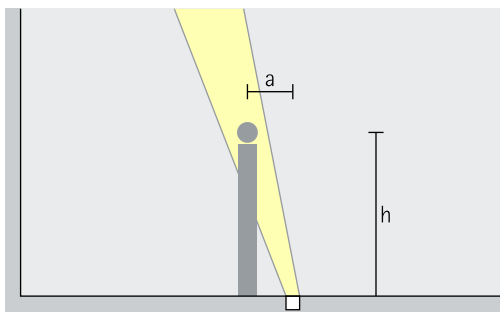

Akzentuierung
Für die Akzentbeleuchtung mit Nadir Richtstrahlern hat sich ein Neigungswinkel (α) von 20° bewährt. Damit erfolgt eine ausgezeichnete Modellierung ohne zu starkes Streiflicht.

Anordnung: $\alpha = 20^\circ$