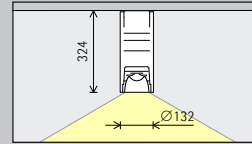

Größe 4

LED-Modul
Maximalwert
bei 4000K Ra 82

12W/1650lm

18W/2475lm

Lichtfarbe

	2700K Ra 92		3500K Ra 92
	3000K Ra 92		4000K Ra 82
	3000K Ra 97		4000K Ra 92

	2700K Ra 92		3500K Ra 92
	3000K Ra 92		4000K Ra 82
	3000K Ra 97		4000K Ra 92

Lichtverteilung

Aufbaudownlights

Extra wide flood

Aufbaudownlights

Extra wide flood

Steuerung

Schaltbar

Schaltbar

Farbe (Gehäuse)

Weiß

10.000 Farben *

Weiß

10.000 Farben *