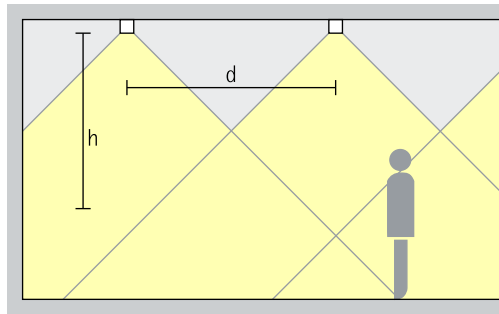

Verschiedene Baugrößen

Quintessence rund Deckenaufbauleuchten – Leuchtenanordnung

Aufbaudownlights
Extra wide flood

Grundbeleuchtung
Für eine gleichmäßige Allgemeinbeleuchtung mit hohem Sehkomfort kann als überschlägiger Leuchtenabstand (d) zwischen zwei Quintessence Aufbaudownlights die bis zu 1,5-fache Höhe (h) der Leuchte über der Nutzfläche verwendet werden.

Anordnung: $d \leq 1,5 \times h$

Als Wandabstand bietet sich die Hälfte des Leuchtenabstands an.

Anordnung: $a = d / 2$

Evangelische Stadtkirche, Darmstadt. Lichtplanung: Prof. Harald Hofmann, Lüdenscheid.