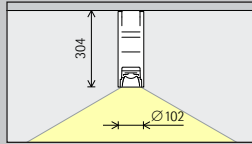

Quintessence rund Deckenaufbauleuchten

Baugröße

Größe 3