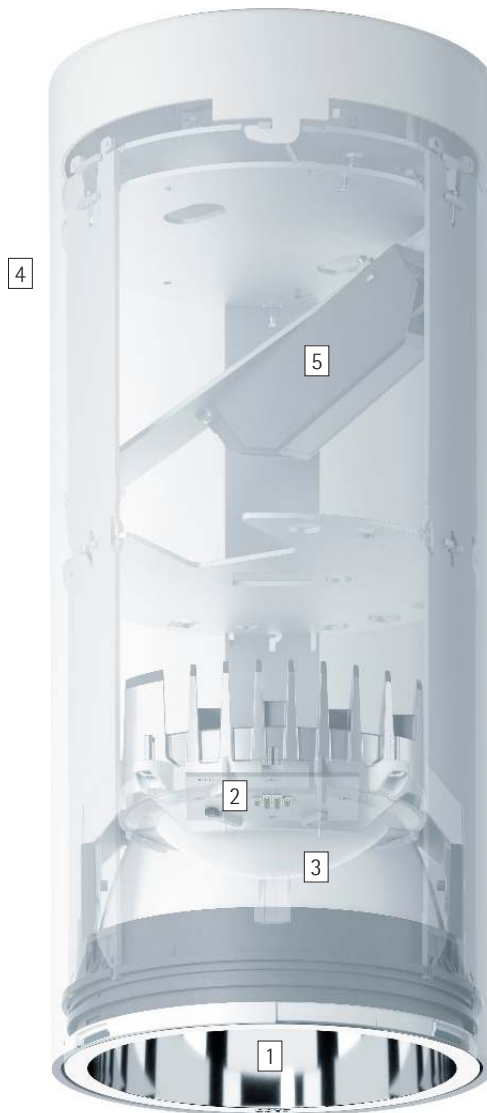

Quintessence rund – Die Systemlösung für hohen visuellen Komfort

Die Deckenaufbauleuchte für ein gleichmäßiges Licht mit großen Leuchtenabständen

Als Deckenaufbauleuchte wird Quintessence zu einem ästhetischen Architekturelement mit den lichttechnischen Qualitäten eines Downlights. Quintessence Deckenaufbauleuchten besitzen integrierte Betriebsgeräte und eignen sich damit für Räume, in denen die Deckenausprägung keine Einbauten zulässt. Dem Systemdesign der Quintessence Familie folgend, besitzen Deckenaufbauleuchten die gleichen Baugrößen und Lumenpakete wie Einbaudownlights.

Mit einem Ausstrahlungswinkel von 90° und 40° Cut-off meistert Quintessence die Herausforderung einer effizienten Grundbeleuchtung mit hohen zylindrischen Beleuchtungsstärken. Die extrem breite Lichtverteilung erlaubt dabei große Leuchtenabstände mit hoher Gleichmäßigkeit – und das bei sehr guter Abblendung.

Quintessence rund Deckenaufbauleuchten

Aufbau und Eigenschaften

Die hier beschriebenen Eigenschaften sind typisch für Artikel dieser Produktfamilie. Spezielle Artikel können abweichende Eigenschaften aufweisen. Eine umfassende Beschreibung der Eigenschaften einzelner Artikel steht auf unserer Website bereit.

Verschiedene Baugrößen

Quintessence rund Deckenaufbauleuchten – Leuchtenanordnung

Aufbaudownlights
Extra wide flood

Grundbeleuchtung
Für eine gleichmäßige Allgemeinbeleuchtung mit hohem Sehkomfort kann als überschlägiger Leuchtenabstand (d) zwischen zwei Quintessence Aufbaudownlights die bis zu 1,5-fache Höhe (h) der Leuchte über der Nutzfläche verwendet werden.