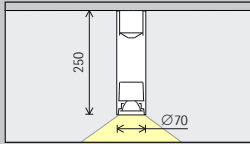

Starpoint Deckenaufbauleuchten

Baugröße

Größe 2

LED-Modul
Maximalwert
bei 4000K Ra 80

8W/830lm

Lichtfarbe

	2700K Ra 90 *		4000K Ra 80
	3000K Ra 90		4000K Ra 90 *

Lichtverteilung

Aufbaudownlights		Aufbaudownlights oval flood	
	Wide flood		Oval flood
	Extra wide flood		

Steuerung

Phasendimmbar

Farbe (Gehäuse)

	Weiß		Weiß/ Transluzent
	Schwarz		Schwarz/ Transluzent
	Chrom		Chrom/ Transluzent
	10.000 Farben *		10.000 Farben */ Transluzent