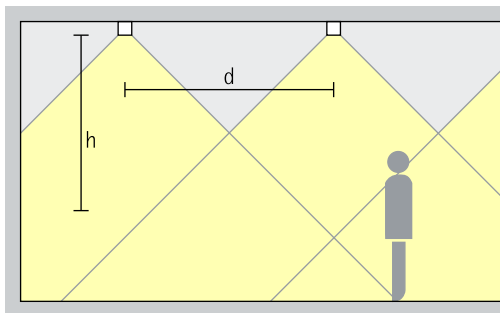

Starpoint Deckenaufbauleuchten – Leuchtenanordnung

Aufbaudownlights

Wide flood, Extra wide flood

Grundbeleuchtung

Für eine gleichmäßige Allgemeinbeleuchtung kann als überschlägiger Leuchtenabstand (d) zwischen zwei Starpoint Aufbaudownlights die bis zu 1,25-fache Höhe (h) der Leuchte über der Nutzfläche verwendet werden.

Anordnung: $d \leq 1,25 \times h$