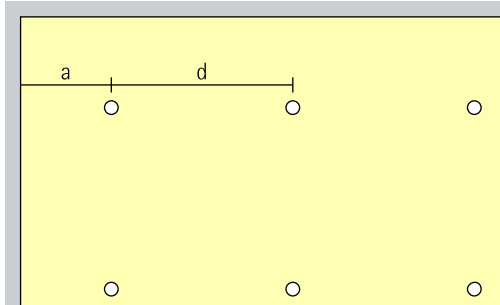

Phasendimmbar

Starpoint Deckenaufbauleuchten – Leuchtenanordnung

Aufbaudownlights

Wide flood, Extra wide flood

Grundbeleuchtung

Für eine gleichmäßige Allgemeinbeleuchtung kann als überschlägiger Leuchtenabstand (d) zwischen zwei Starpoint Aufbaudownlights die bis zu 1,25-fache Höhe (h) der Leuchte über der Nutzfläche verwendet werden.

Anordnung: $d \leq 1,25 \times h$

Als Wandabstand bietet sich die Hälfte des Leuchtenabstands an.

Anordnung: $a = d / 2$

Aufbaudownlights oval flood

Oval flood

Lineare Beleuchtung

Bei linearer Anordnung kann für eine gleichmäßige Beleuchtung als überschlägiger Leuchtenabstand (d) zwischen zwei Starpoint Aufbaudownlights die bis zu 1,5-fache Höhe (h) der Leuchte über der Nutzfläche verwendet werden.