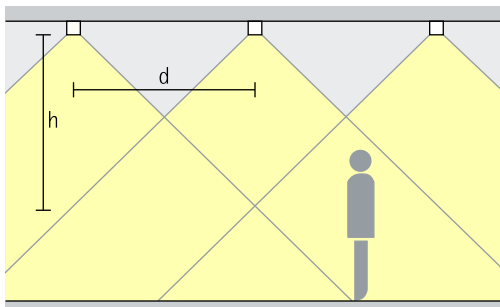

Phasendimmbar

Starpoint Deckenaufbauleuchten – Leuchtenanordnung

Aufbaudownlights

Wide flood, Extra wide flood

Grundbeleuchtung

Für eine gleichmäßige Allgemeinbeleuchtung kann als überschlägiger Leuchtenabstand (d) zwischen zwei Starpoint Aufbaudownlights die bis zu 1,25-fache Höhe (h) der Leuchte über der Nutzfläche verwendet werden.

Anordnung: $d \leq 1,25 \times h$

Als Wandabstand bietet sich die Hälfte des Leuchtenabstands an.

Anordnung: $a = d / 2$

Aufbaudownlights oval flood

Oval flood

Lineare Beleuchtung

Bei linearer Anordnung kann für eine gleichmäßige Beleuchtung als überschlägiger Leuchtenabstand (d) zwischen zwei Starpoint Aufbaudownlights die bis zu 1,5-fache Höhe (h) der Leuchte über der Nutzfläche verwendet werden.