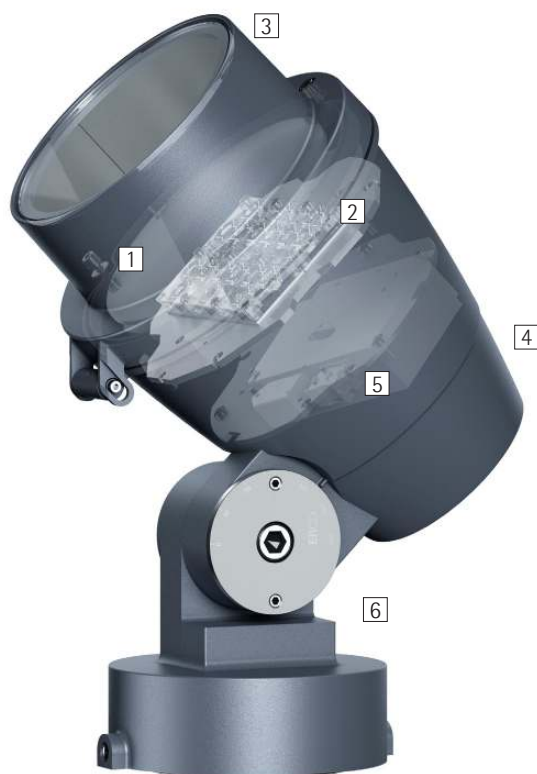

Structure et caractéristiques

Les caractéristiques décrites ici s'appliquent par défaut à tous les articles de cette gamme. Des articles spécifiques peuvent toutefois présenter d'autres propriétés. Pour chaque article, les caractéristiques sont détaillées sur notre site Internet.

1 Lentille Spherolit ERCO

- Répartitions de la lumière : Narrow spot, Spot, Flood, Wide flood, Extra wide flood ou Oval flood
- Version Oval flood : orientable à 360°

2 Module LED ERCO

- LED High-power : Blanc chaud (3000K) ou blanc neutre (4000K)
- Optique de collimation en polymère optique

3 Snoot

- Fonte d'aluminium anticorrosion, traitement de surface No-Rinse
- Double revêtement par poudre Graphit m
- Sans lumière diffuse
- Verre de protection

4 Boîtier

- Graphit m
- Fonte d'aluminium anticorrosion, traitement de surface No-Rinse
- Double revêtement par poudre
- Surface optimisée pour diminuer les dépôts de saleté

5 Driver

- Commutable

6 Patère et articulation

- Fonte d'aluminium anticorrosion, traitement de surface No-Rinse
- Double revêtement par poudre Graphit m
- Patère : rotatif à 300°
- Articulation : inclinable de 130°
- Passage intérieur du câble d'alimentation
- Disque gradué : aluminium anticorrosion

Indice de protection IP65

Etanchéité à la poussière et protection contre les jets d'eau puissants

Variantes sur demande

1. ERCO LED high-power : 3000K IRC 97 ou 2700K, 3500K, 4000K avec IRC 92
   - Boîtier : 10 000 autres couleurs
2. Veillez contacter votre conseiller ERCO.

Design et application :
www.erco.com/beamer