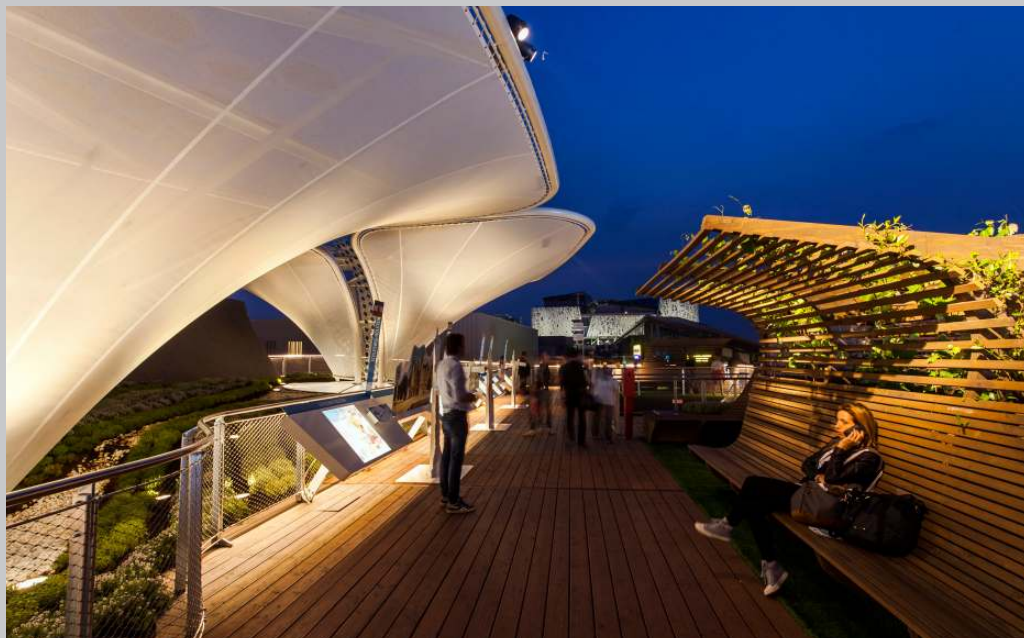

Pavillon allemand „Fields of Ideas“ Expo, Milan.
Architecture :
Schmidhuber,
Munich / Milla &
Partner, Stuttgart.
Photographie :
Dirk Vogel, Altena.

* Disponible sur demande

Références et données de
conception :
www.erco.com/011752

Design et application :
www.erco.com/beamer