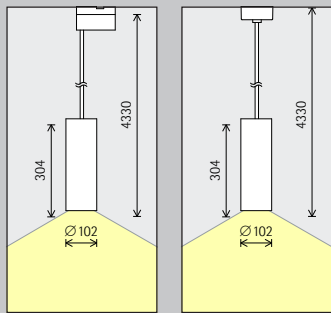

Quintessence circulaire Appareils suspendus

Taille

Taille 3