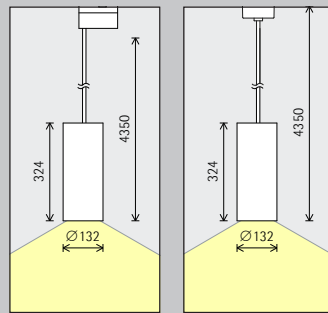

Taille 4

Module LED
Valeur maximale
à 4000K IRC 82

12W/1650lm

18W/2475lm

Couleur de lumière

	2700K IRC 92		3500K IRC 92
	3000K IRC 92		4000K IRC 82
	3000K IRC 97		4000K IRC 92

	2700K IRC 92		3500K IRC 92
	3000K IRC 92		4000K IRC 82
	3000K IRC 97		4000K IRC 92

Répartition de la lumière

Downlights suspendus

Extra wide flood

Downlights suspendus

Extra wide flood

Commande

Commutable

Commutable

Couleur (boîtier)

Blanc

10 000 couleurs *

Blanc

10 000 couleurs *