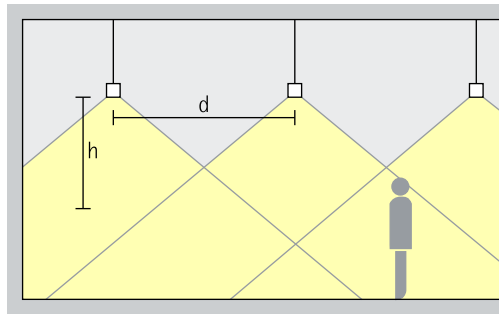

Quintessence circulaire Appareils suspendus – Disposition des appareils

Downlights suspendus
Extra wide flood

Eclairage général

Pour un éclairage général homogène avec un confort visuel élevé, il est possible d'appliquer un entraxe (d) entre deux Downlights pendants Quintessence correspondant à 1,5 fois la hauteur (h) de l'appareil d'éclairage au-dessus de la surface utile.

Disposition : $d \leq 1,5 \times h$