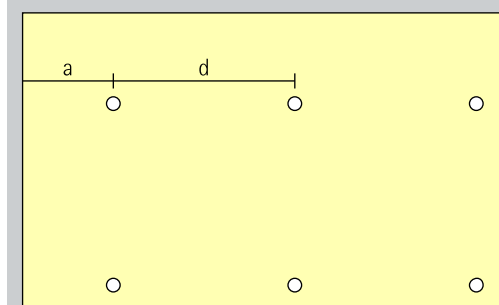

Différentes tailles

Quintessence circulaire Appareils suspendus – Disposition des appareils

Downlights suspendus
Extra wide flood

Eclairage général

Pour un éclairage général homogène avec un confort visuel élevé, il est possible d'appliquer un entraxe (d) entre deux Downlights pendants Quintessence correspondant à 1,5 fois la hauteur (h) de l'appareil d'éclairage au-dessus de la surface utile.

Disposition : $d \leq 1,5 \times h$

La distance au mur recommandée correspond à la moitié de l'entraxe entre les appareils d'éclairage.

Disposition : $a = d / 2$

Quintessence circulaire Appareils suspendus