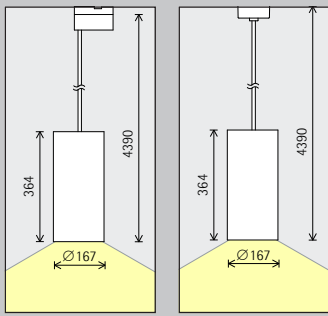

Taille 5

24W/3300lm

	2700K IRC 92		3500K IRC 92
	3000K IRC 92		4000K IRC 82
	3000K IRC 97		4000K IRC 92

Downlights suspendus
Extra wide flood

Commutable

Blanc
10 000 couleurs *

* Disponible sur demande

Références et données de conception :
www.erco.com/015736

Design et application :
www.erco.com/quintessence-pendant