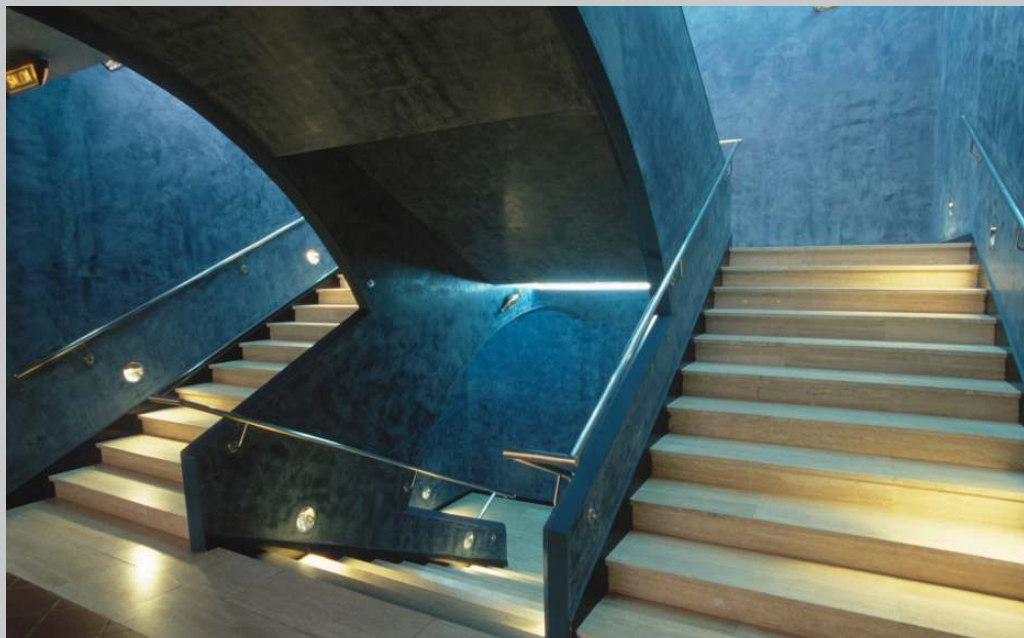

Washer per pavimento rotondo – Luce per le aree di traffico

Illuminazione di alta qualità per scale o pavimenti in corridoi o zone di traffico

I corridoi e le scale degli hotel, dei teatri o dei cinema sono luoghi di utilizzo ideali per i washer per pavimenti di ERCO. Con la loro illuminazione omogenea dei pavimenti, questi apparecchi segnalano le zone di traffico ed i passaggi. La schermatura ed i coni di luce dai contorni sfumati consentono ai passanti di percepire rapidamente anche le zone più buie. Con le loro forme rotonde o quadrate, i washer per pavimento di ERCO si adattano alle linee dell'architettura.

L'elegante montaggio a filo della parete può essere facilmente realizzato con il materiale di montaggio in dotazione. Gli apparecchi non richiedono manutenzione e la distribuzione della luce è ottimizzata in modo da minimizzare la quantità di apparecchi necessari. I washer per pavimento di ERCO sono quindi un'eccellenza anche dal punto di vista dell'economicità.

Distribuzione
della luce

	Washer per pavimento
	Irradiazione a fascio largo

Controllo

	Commutabile
---	-------------

Colore (corpo)

	Bianco
---	--------

Auditorio Alfredo
Kraus, Las Palmas.
Architetto: Óscar
Tusquets, Barcel-
lona.