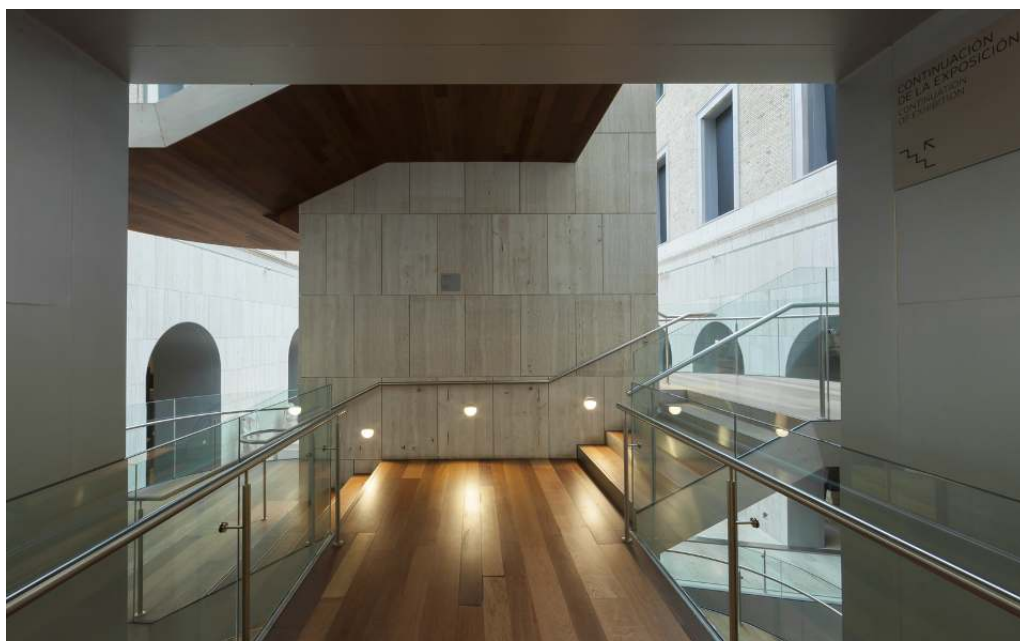

Museo arqueológico, Madrid / Spagna. Architettura: Juan Pablo Frade, Madrid / Spagna. Progettazione illuminotecnica: Toni Rueda, Madrid / Spagna.