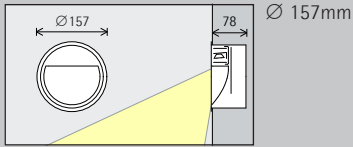

Washer per pavimento rotondo Apparecchi da parete

Grandezza

Modulo LED
Valore massimo
con 4000K CRI 82

3W/450lm
6W/825lm

Colore della luce

	2700K CRI 92		3500K CRI 92
	3000K CRI 92		4000K CRI 82
	3000K CRI 97		4000K CRI 92

Distribuzione
della luce

	Washer per pavimento
	Irradiazione a fascio largo

Controllo

	Commutabile

Colore (corpo)

	Bianco