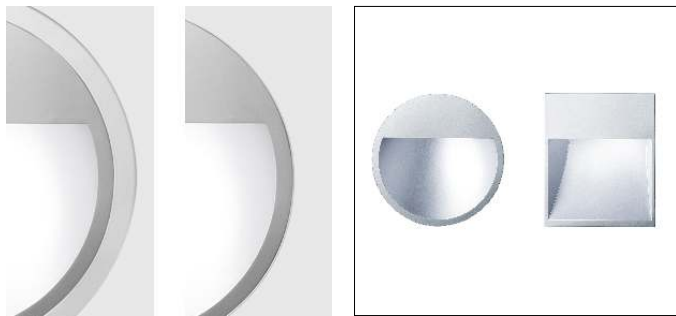

Washer per pavimento rotondo Apparecchi da parete

Incasso a filo o coprente

A seconda dell'anello da incasso utilizzato, si ottiene un dettaglio d'incasso a filo del soffitto o coprente.

Disponibile in forma rotonda o quadrata

Gli apparecchi da incasso nel soffitto rotondi o quadrati consentono di dare al soffitto un'immagine adeguata all'architettura ed allo stile degli interni.

Caratteristiche particolari

Disponibile in forma rotonda o quadrata

Incasso a filo o coprente

High-power LED di ERCO

Diverse tonalità di luce

Eccellente gestione del calore

EMC ottimizzata

Commutabile