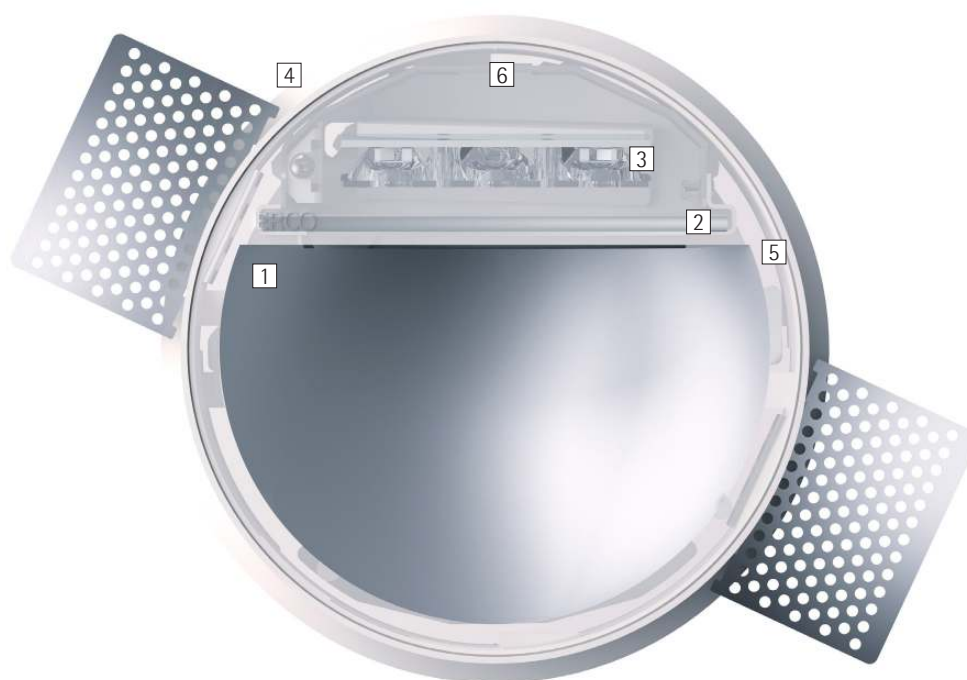

Washer per pavimento rotondo – Luce per le aree di traffico

Illuminazione di alta qualità per scale o pavimenti in corridoi o zone di traffico

I corridoi e le scale degli hotel, dei teatri o dei cinema sono luoghi di utilizzo ideali per i washer per pavimenti di ERCO. Con la loro illuminazione omogenea dei pavimenti, questi apparecchi segnalano le zone di traffico ed i passaggi. La schermatura ed i coni di luce dai contorni sfumati consentono ai passanti di percepire rapidamente anche le zone più buie. Con le loro forme rotonde o quadrate, i washer per pavimento di ERCO si adattano alle linee dell'architettura.

L'elegante montaggio a filo della parete può essere facilmente realizzato con il materiale di montaggio in dotazione. Gli apparecchi non richiedono manutenzione e la distribuzione della luce è ottimizzata in modo da minimizzare la quantità di apparecchi necessari. I washer per pavimento di ERCO sono quindi un'eccellenza anche dal punto di vista dell'economicità.

1 Piastra frontale con riflettore ERCO

- Materiale sintetico, superfici argentate

2 Lente Softec orizzontale

3 Modulo LED di ERCO

- High-power LED: bianco caldo (2700K o 3000K) o bianco neutro (3500K o 4000K)
- Collimatore ottico in polimero ottico

4 Anello da incasso

- Impiegabile in due modi: per coprire il foro sulla parete o come profilo intonacabile con dettaglio d'incasso a filo della parete
- Squadra di montaggio: metallo. Spessore di fissaggio 8-22mm
- Materiale sintetico, bianco