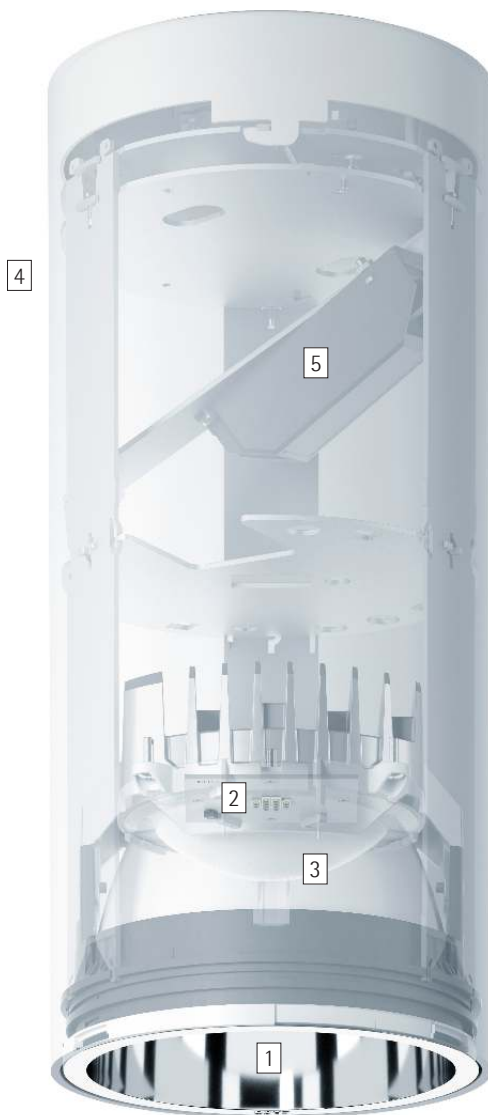

Quintessence rotondo – La soluzione sistematica ad alte prestazioni per un elevato comfort visivo

Gli apparecchi da incasso nel soffitto per una luce uniforme con grandi distanze tra gli apparecchi

Nella versione a plafone Quintessence diventa un elemento architettonico elegante con le qualità illuminotecniche di un downlight. Gli apparecchi a plafone Quintessence sono dotati di una componentistica integrata e sono quindi adatti agli ambienti nei quali le caratteristiche del soffitto non consentono un incasso. Nella tradizione del design di sistema della famiglia di apparecchi Quintessence, gli apparecchi a plafone

presentano le stesse grandezze e gli stessi output di lumen dei downlight da incasso. Con un angolo di distribuzione di 90° ed un cut-off di 40°, Quintessence supera le sfide di un'efficiente illuminazione d'ambiente con elevati illuminamenti cilindrici. La distribuzione della luce estremamente ampia consente di mantenere grandi distanze tra gli apparecchi generando una grande uniformità, il tutto con un'ottima schermatura.

3 Diffusore

- In polimero ottico
- Distribuzione della luce: extra wide flood

4 Cilindro

- Bianco (RAL9002)
- Profilato in alluminio, verniciato a polvere
- Base da soffitto: metallo

5 Componentistica

- Commutabile