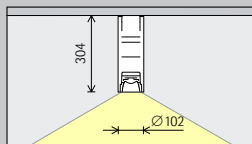

Quintessence rotondo Apparecchi a plafone

Grandezza

Grandezza 3