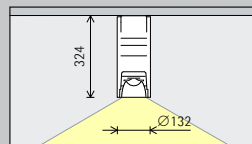

Grandezza 4

Modulo LED
Valore massimo
con 4000K CRI 82

12W/1650lm

18W/2475lm

Tonalità di luce

	2700K CRI 92		3500K CRI 92
	3000K CRI 92		4000K CRI 82
	3000K CRI 97		4000K CRI 92

	2700K CRI 92		3500K CRI 92
	3000K CRI 92		4000K CRI 82
	3000K CRI 97		4000K CRI 92

Distribuzione
della luce

Downlight a plafone

Extra wide flood

Downlight a plafone

Extra wide flood

Controllo

Commutabile

Commutabile

Colore (corpo)

Bianco

10.000 colori*

Bianco

10.000 colori*