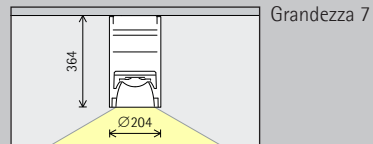

Grandezza 7

32W/4400lm

	2700K CRI 92		3500K CRI 92
	3000K CRI 92		4000K CRI 82
	3000K CRI 97		4000K CRI 92

Downlight a plafone
Extra wide flood

Commutabile

Bianco
10.000 colori*

* Disponibile su richiesta

Numeri di articolo e dati di progettazione:
www.erco.com/015734

Design e applicazione:
www.erco.com/quintessence-s