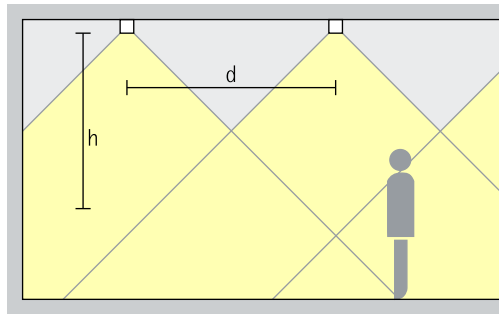

Downlight a plafone
Extra wide flood

Illuminazione base

Per un'illuminazione generale uniforme con un elevato comfort visivo si può utilizzare come distanza approssimativa (d) tra due downlight a plafone Quintessence una misura pari a 1,5 volte l'altezza (h) dell'apparecchio sulla superficie utile.