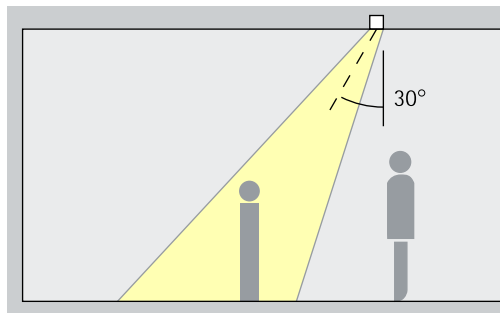

Quintessence quadrato Faretti da incasso, washer da incasso – Disposizione degli apparecchi

Faretti da incasso
Narrow spot, Spot, Flood

Illuminazione d'accento

Le opere d'arte, le merci ed i dettagli architettonici possono essere accentuati in modo efficace con i faretti da incasso Quintessence. Per farlo l'angolo di inclinazione (α) più adatto è di ca. 30°. In tal modo si modella l'oggetto senza distorcere l'effetto con la proiezione di ombre eccessive. Inoltre si evita che l'oggetto illuminato sia messo in ombra dall'osservatore.

Disposizione: $\alpha = 30^\circ$

Washer da incasso
Wide flood, Oval flood