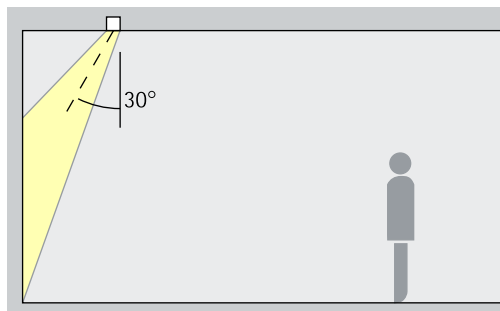

Dimmerabile con DALI

Casambi Bluetooth

Quintessence quadrato Faretti da incasso, washer da incasso – Disposizione degli apparecchi

Faretti da incasso
Narrow spot, Spot, Flood

Illuminazione d'accento

Le opere d'arte, le merci ed i dettagli architettonici possono essere accentuati in modo efficace con i faretti da incasso Quintessence. Per farlo l'angolo di inclinazione (α) più adatto è di ca. 30°. In tal modo si modella l'oggetto senza distorcere l'effetto con la proiezione di ombre eccessive. Inoltre si evita che l'oggetto illuminato sia messo in ombra dall'osservatore.

Disposizione: $\alpha = 30^\circ$

Washer da incasso
Wide flood, Oval flood

Illuminazione diffusa

Per l'illuminazione diffusa di oggetti di forma rettangolare ed allungata, ad esempio quadri, sculture o espositori di merci, è adatto un angolo di inclinazione (α) di ca. 30°.