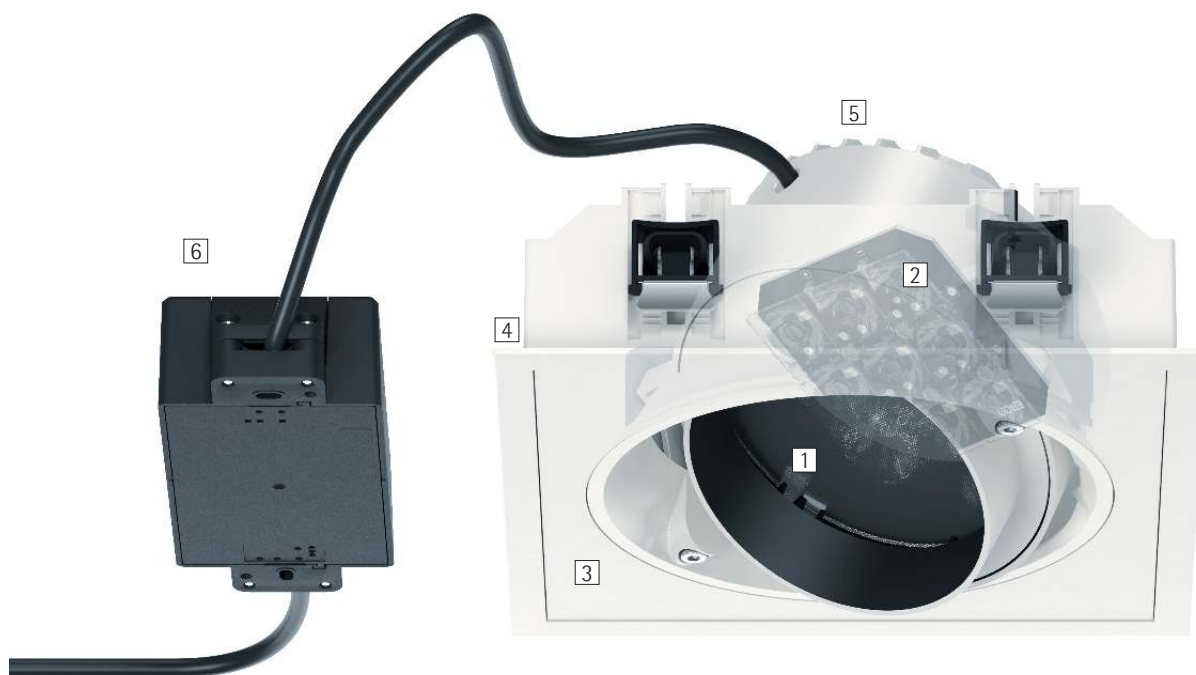

Quintessence quadrato Faretti da incasso, washer da incasso

Struttura e caratteristiche

Le caratteristiche qui descritte sono tipiche per gli articoli di questa famiglia di prodotti. Versioni speciali possono offrire altre funzionalità aggiuntive. Per una descrizione dettagliata delle caratteristiche dei singoli articoli visitare il nostro sito internet.

1 Lente Spherolit di ERCO

- Distribuzioni della luce: narrow spot, spot, flood, wide flood o oval flood
- Oval flood ruotabile a 360°

2 Modulo LED di ERCO

- High-power LED: bianco caldo (2700K o 3000K) o bianco neutro (3500K o 4000K)
- Collimatore ottico in polimero ottico

3 Telaio a filo o arretrato

- Materiale sintetico, bianco

4 Cornice da incasso

- Dettaglio d'incasso coprente
- Fissaggio per spessori del soffitto da 1 a 30mm
- Materiale sintetico, bianco
- Per l'incasso a filo del soffitto: ordinare il cornice da incasso a parte, fissaggio per spessori del soffitto da 12,5 a 25mm

5 Corpo

- Fusione di alluminio
- Inclinabile da 0° a 30° o da 0° a 40°, ruotabile a 360°
- Angoli di inclinazione e di rotazione bloccabili
- Anello antiabbagliamento: materiale sintetico o fusione di alluminio, verniciato nero internamente, bianco esternamente

6 Componentistica

- Commutabile, dimmerabile sulla fase, dimmerabile con DALI o Casambi Bluetooth
- Versione dimmerabile sulla fase: Dimmerazione possibile con dimmer esterni (taglio di fase discendente)

Versioni su richiesta

1. Allacciamento: spina a 3 o 5 poli con cavo di collegamento (Wago o Wieland)
   - Cassetta e cornice da incasso: 10.000 altri colori
   - Sistema di gole nel soffitto
2. La preghiamo di rivolgersi al suo consulente ERCO.

Design e applicazione:
www.erco.com/quintessence-square-r