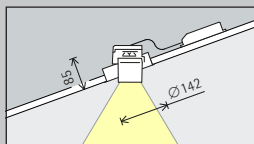

Atrium dubbelfocus Plafondinbouwarmaturen

Maat

Maat 2