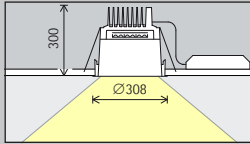

Atrium dubbelfocus Plafondinbouwarmaturen

Maat Maat 10

LED-module
Maximale waarde
bij 4000K CRI 82

72W/9580lm
114W/13480lm

Lichtkleur

	2700K CRI 92		3500K CRI 92
	3000K CRI 92		4000K CRI 82
	3000K CRI 97		4000K CRI 92

Lichtverdeling

Downlights	
	Flood
	Wide flood

Regeling

	Schakelbaar
	DALI

Toebehoren

	Betoninbouwhuis		Cassette voor paneelplafonds
	Inbouwring		Compensatieset
	Afstandsplaat		Afdekring