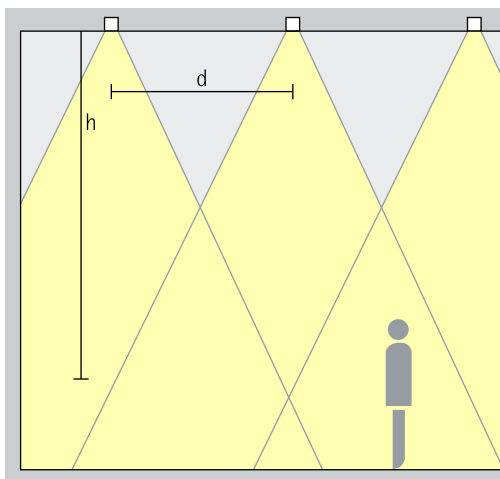

Atrium dubbelfocus Plafondinbouwarmaturen – Armaturenindeling

Downlights Flood, Wide flood

Basisverlichting
Voor een gelijkmatige algemene verlichting kan als geraamde armatuurafstand (d) tussen twee Atrium dubbelfocus-downlights de helft van de hoogte (h) van de armatuur over het nuttige oppervlak worden gebruikt.

Opstelling: $d = h / 2$

Toepassingsgebied: ruimten met hoge plafonds, bijv. foyers of evenementenzalen.