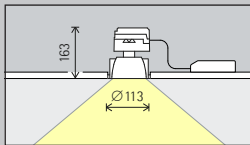

Atrium dubbelfocus Plafondinbouwarmaturen

Maat Maat 3