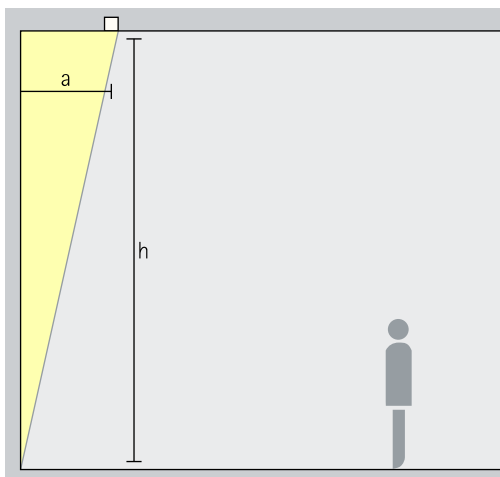

Opstelling: $d = h / 2$

Toepassingsgebied: ruimten met hoge plafonds, bijv. foyers of evenementenzalen.

Als wandafstand is de helft van de armatuurafstand geschikt.

Opstelling: $a = d/2$

Lens-wallwasher Wallwash