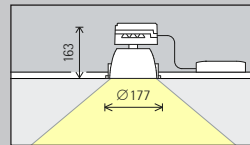

Atrium dubbelfocus Plafondinbouwarmaturen

Maat Maat 3

Maat 5

LED-module
Maximale waarde
bij 4000K CRI 82

6W/825lm
10W/1230lm

18W/2475lm
28W/3690lm

Lichtkleur

	2700K CRI 92		3500K CRI 92
	3000K CRI 92		4000K CRI 82
	3000K CRI 97		4000K CRI 92

	2700K CRI 92		3500K CRI 92
	3000K CRI 92		4000K CRI 82
	3000K CRI 97		4000K CRI 92

Lichtverdeling

Downlights		Lens-wallwashers	
	Flood		Wallwash
	Wide flood		

Downlights		Lens-wallwashers	
	Flood		Wallwash
	Wide flood		

Regeling

	Schakelbaar		DALI
	Fasendimbaar		Casambi Bluetooth

	Schakelbaar		DALI
	Fasendimbaar		Casambi Bluetooth

Toebehoren

	Betoninbouwhuis		Afstandsplaat		Compensatieset
	Inbouwing		Cassette voor paneelplafonds		Afdekring