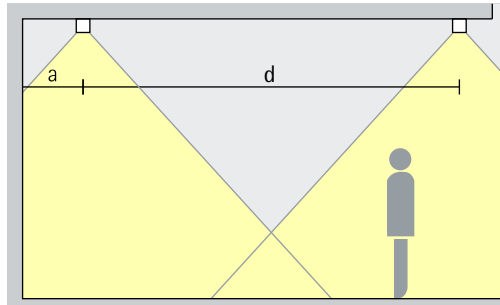

Als wandafstand is de helft van de armatuurafstand geschikt.

Opstelling: $a = d/2$