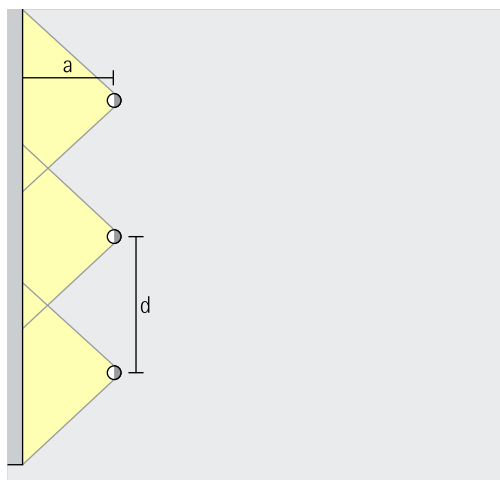

Voor een goede gelijkmatigheid in de lengte kan de armatuurafstand (d) van Compact lens-wallwashers max. het 1,3-voudige van de wandafstand (a) bedragen.

Opstelling: $d \leq 1,3 \times a$

In de wallwasher-tabellen in de catalogus en de artikelgegevensbladen vindt u de betreffende optimale wand- en armatuurafstanden van individuele artikelen.