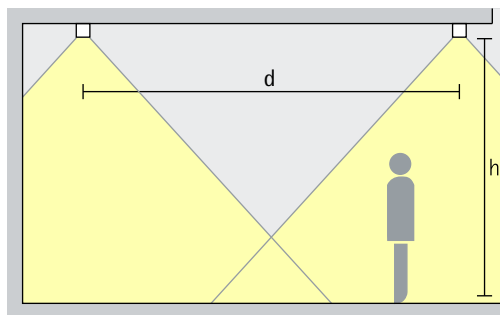

Compact Plafondopbouwarmaturen – Armaturenindeling

Opbouwdownlights Extra wide flood

Basisverlichting

Voor een gelijkmatige algemene verlichting kan als geraamde armatuurafstand (d) tussen twee Compact opbouwdownlights de 1,5-voudige hoogte (h) van de armatuur over het nuttige oppervlak worden gebruikt.

Opstelling: $d \leq 1,5 \times h$