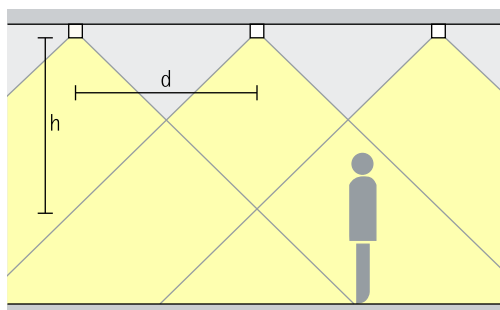

Opbouwdownlights oval flood Oval flood

Lineaire verlichting

Bij de lineaire opstelling kan voor een gelijkmatige algemene verlichting als geraamde armatuurafstand (d) tussen twee Compact opbouwdownlights de 1,5-voudige hoogte (h) van de armatuur over het nuttige oppervlak worden gebruikt.

Opstelling: $d \leq 1,5 \times h$

Toepassingsgebied: arcadegangen alsmede afdaken.