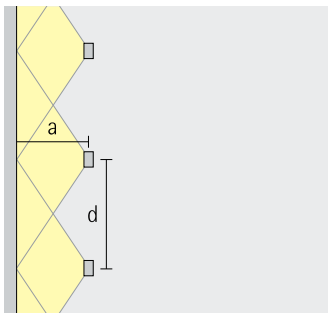

Compact Plafondopbouwarmaturen

Grote armatuurafstanden bij wallwashing

De efficiënte lichttechniek van ERCO maakt bij bepaalde armaturen bovengemiddelde armatuurafstanden mogelijk met tot en met 1,5-voudige wandafstand.

Verschillende maten

De armaturen in het ERCO programma houden rekening met een groot deel van de lumenklassen en bieden op die manier een maatwerkoplossing voor talloze verlichtingstaken.

Bijzondere kenmerken

Verschillende maten

Grote armatuurafstanden bij wallwashing

ERCO High-power-LED's

Efficiënt lenzensysteem

Optische cut-off 30°/40°

Verschillende lichtkleuren

Uitstekend warmte management

EMC-geoptimaliseerd

Beschermingsgraad IP65

Fasendimbaar