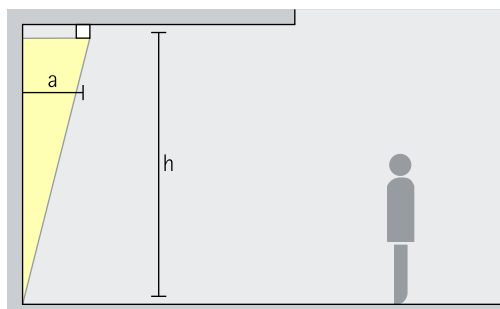

Opbouw-lens-wallwashers Wallwash

Wallwashing

Bij enkele wallwashers is een armatuurafstand tot en met het 1,3-voudige van de wandafstand mogelijk. De betreffende gegevens treft u aan in de wallwasher-tabellen in de artikelgegevensbladen. Ter controle van mogelijke lichtbunslaansnij op zijwanden wordt een computerondersteunde berekening geadviseerd.