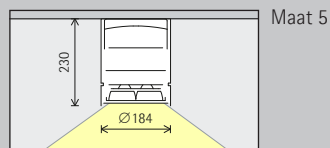

24W/3300lm

Lichtkleur

	2700K CRI 92 *		3500K CRI 92 *
	3000K CRI 92		4000K CRI 82
	3000K CRI 97 *		4000K CRI 92 *

Lichtverdeling

Opbouwdownlights		Opbouwdownlights oval flood	
	Extra wide flood		Oval flood
Opbouw-lens-wallwashers			
	Wallwash		

Regeling

Fasendimbaar

Kleur (huis)

Graphit m

10.000 kleuren *