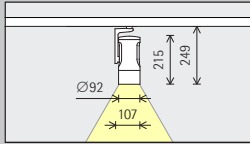

* op aanvraag verkrijgbaar

Artikelnummers en
planningsgegevens:
www.erco.com/018437

Design en toepassing:
www.erco.com/eclipse-intrack

Eclipse InTrack voor spanningsrails 220-240V

Maat

M
Ø 92mm

LED-module Maximale waarde bij 4000K CRI 82