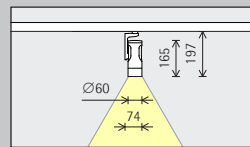

S
Ø 60mm

LED-module Maximale waarde bij 4000K CRI 82

2W/264lm	3,1W/371lm (Narrow spot)
3,1W/371lm	

8W/1056lm	3,1W/371lm (Narrow spot)
12,2W/1485lm	

Lichtkleur

	2700K CRI 92		3500K CRI 92
	3000K CRI 92		4000K CRI 82
	3000K CRI 97		4000K CRI 92

	2700K CRI 92		3500K CRI 92
	3000K CRI 92		4000K CRI 82
	3000K CRI 97		4000K CRI 92

Lichtverdeling

Spots		Breedstralers	
	Narrow spot		Wide flood
	Spot		Extra wide flood
	Flood		Oval flood
	Zoomspots		Oval wide flood
	Zoom spot		Lens-wallwashers
	Zoom oval		Wallwash

Spots		Breedstralers	
	Narrow spot		Wide flood
	Spot		Extra wide flood
	Flood		Oval flood
	Zoomspots		Oval wide flood
	Zoom spot		Lens-wallwashers
	Zoom oval		Wallwash
	Contourenspot		
	Framing		

Regeling

	Schakelbaar		On-board Dim
	Multi Dim ✓ DALI dimbaar ✓ Push Dim ✓ Fasendimbaar		Multi Dim + On-board Dim ✓ DALI dimbaar ✓ Push Dim ✓ Fasendimbaar ✓ Dimbaar via draairegelaar
	Casambi Bluetooth + DALI via Gateway		Zigbee

	Schakelbaar		On-board Dim
	Multi Dim ✓ DALI dimbaar ✓ Push Dim ✓ Fasendimbaar		Multi Dim + On-board Dim ✓ DALI dimbaar ✓ Push Dim ✓ Fasendimbaar ✓ Dimbaar via draairegelaar
	Casambi Bluetooth + DALI via Gateway		Zigbee

Kleur (huis)

	Wit		Zilver
	Zwart		10.000 kleuren *

	Wit		Zilver
	Zwart		10.000 kleuren *

Toebehoren

	Lenzen		Lens units		Snoot		Add-on control units
	Filter		Honingraatraster		Antiverblindingskleppen		DALI-Casambi Gateway