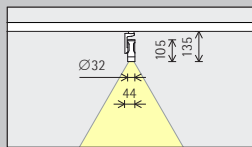

Eclipse InTrack voor spanningsrails 220-240V

Maat

XS
Ø 32mm