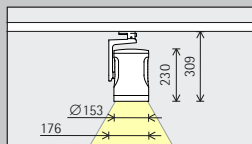

Eclipse InTrack voor spanningsrails 220-240V

Maat

XL
Ø 153mm

LED-module

Maximale waarde bij 4000K CRI 82

32,7W/4494lm	16,6W/1869lm (Narrow spot)
51,5W/6539lm	

Lichtkleur

	2700K CRI 92		3500K CRI 92
	3000K CRI 92		4000K CRI 82
	3000K CRI 97		4000K CRI 92

Lichtverdeling

Spots		Breedstralers	
	Narrow spot		Wide flood
	Spot		Extra wide flood
	Flood		Oval flood
	Lens-wallwashers		Oval wide flood
	Wallwash		

Regeling

	Schakelbaar		DALI
	Casambi Bluetooth		Zigbee

Kleur (huis)

	Wit		Zilver
	Zwart		10.000 kleuren *

Toebehoren

	Lenzen		Lens units		Snoot		DALI-Casambi Gateway
	Filter		Honingraatraster		Antiverblindingskleppen