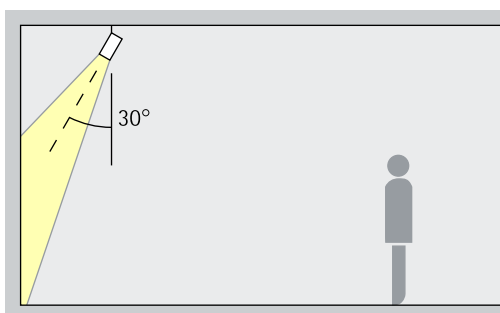

Contourenspot

Framing

Projectie

Spots met contouren-beeldmaskers maken vrij instelbare, scherp afgebakende lichtbundels mogelijk. Op die wijze ontstaan fascinerende effecten alsof kunstwerken uit zichzelf lijken op te lichten. Als richthoek (α) is 30° geschikt.

Opstelling: $\alpha = 30^\circ$