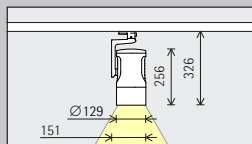

Eclipse InTrack voor spanningsrails 220-240V

Maat

L
Ø 129mm

LED-module
Maximale waarde
bij 4000K CRI 82

19,7W/2754lm	12,5W/1402lm (Narrow spot)
30,1W/3920lm	

35,6W/3346lm

Lichtkleur

	2700K CRI 92		3500K CRI 92
	3000K CRI 92		4000K CRI 82
	3000K CRI 97		4000K CRI 92

	Tunable white

Lichtverdeling

Spots		Breedstralers	
	Narrow spot		Wide flood
	Spot		Extra wide flood
	Flood		Oval flood
	Zoomspots		Oval wide flood
	Zoom spot		Lens-wallwashers
	Zoom oval		Wallwash
	Contourenspot		
	Framing		

Spots		Breedstralers	
	Spot		Wide flood
	Flood		Extra wide flood
	Zoomspot		Oval flood
	Zoom spot		Oval wide flood
	Zoom oval		Lens-wallwashers
	Contourenspot		Wallwash
	Framing		

Regeling

	Schakelbaar		On-board Dim
	Casambi Bluetooth		Zigbee
	DALI		

	Casambi Bluetooth		Zigbee
	DALI		

Kleur (huis)

	Wit		Zilver
	Zwart		10.000 kleuren *

	Wit		Zilver
	Zwart		10.000 kleuren *

Toebehoren

	Lenzen		Lens units		Snoot		DALI-Casambi Gateway
	Filter		Honingraatraster		Antiverblindingskleppen