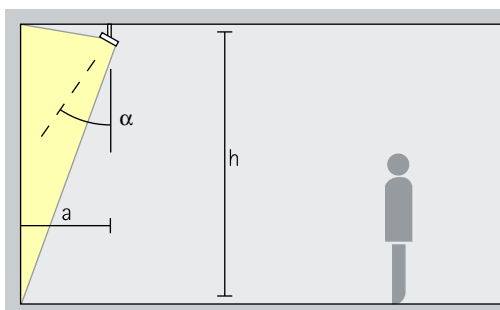

Lens-wallwasher

Wallwash

Wallwashing

Voor een gelijkmatige, verticale verlichting dient de wandafstand (a) van Light Board lens-wallwashers circa een derde van de hoogte van de ruimte (h) te bedragen. Daaruit resulteert een richthoek (α) van ca. 35° .

Opstelling: $a = 1/3 \times h$ resp.
 $\alpha = 35^\circ$