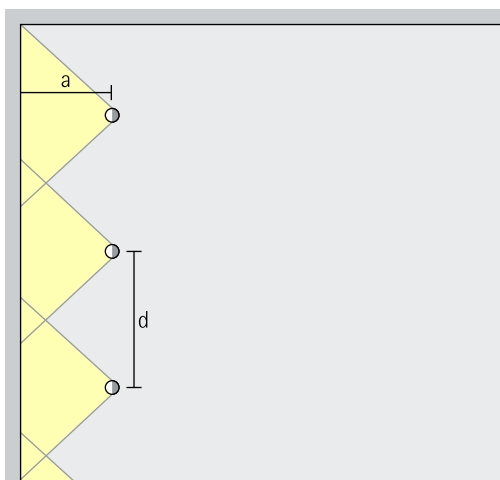

Opstelling: $\alpha = 30^\circ$

Lens-wallwasher

Wallwash

Wallwashing

Voor een gelijkmatige, verticale verlichting dient de wandafstand (a) van Light Board lens-wallwashers circa een derde van de hoogte van de ruimte (h) te bedragen. Daaruit resulteert een richthoek (α) van ca. 35° .

Opstelling: $a = 1/3 \times h$ resp.
 $\alpha = 35^\circ$

Voor een goede gelijkmatigheid in de lengte kan de armatuurafstand (d) van Light Board lens-wallwashers max. het 1,2-voudige van de wandafstand (a) bedragen.