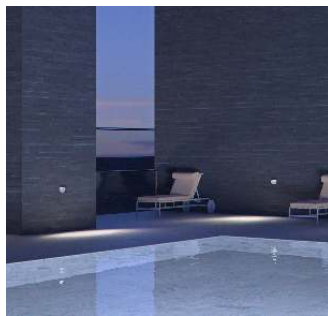

Design en toepassing:
www.erco.com/lightmark-f

Verschillende lichtverdelingen, breed of diep stralend

De breed stralende lichtverdeling van vloerwashers is met name geschikt voor de verlichting van wegen langs muren en façaden. De diep stralende lichtverdeling is voorbestemd voor de verlichting van de open ruimte op pleinen of terrassen.