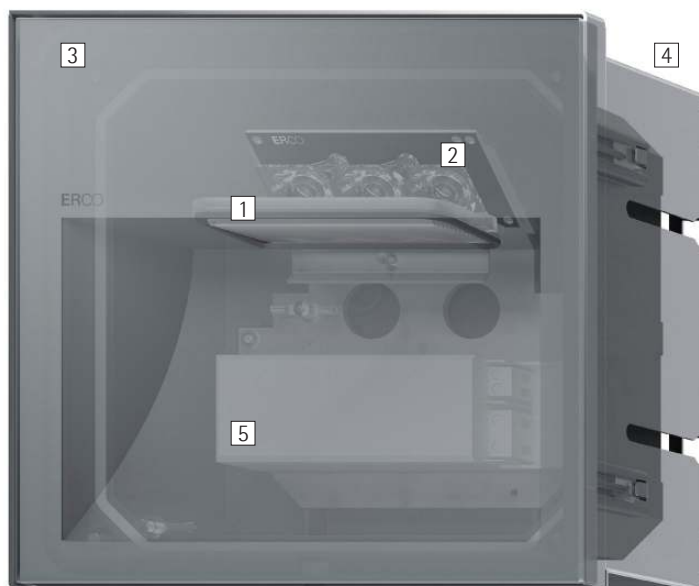

Opbouw en eigenschappen

De eigenschappen die hier worden beschreven, zijn kenmerkend voor artikelen uit deze productfamilie. Speciale artikelen kunnen afwijkende eigenschappen hebben. Een uitgebreide beschrijving van de eigenschappen van individuele artikelen treft u aan op onze website.

1 ERCO Spherolit-lens

- Lichtverdelingen: breed stralend of diep stralend

2 ERCO LED-module

- High-power-LED's: warmwit (3000K) of neutraalwit (4000K)
- Collimatoroptiek van optisch polymeer

3 Afdekking (inbouwarmatuur)

- Graphit m
- Corrosiebestendig aluminiumgietwerk, no-rinse-oppervlaktebehandeling
- 2-voudig gecoat
- Geoptimaliseerd oppervlak voor minder stof- en vuilafzetting
- Overdekkend of met afsluitend inbouwdetail
- Afsluitend inbouwdetail: ontspiegeld veiligheidsglas

4 Huis en inbouwring (inbouwarmatuur)

- Voor metselwerk- en holle wandmontage
- Inbouwring: roestvrij staal
- Hoekbevestiging: metaal, thermisch verzinkt. Klembereik 1-30mm
- Huis: kunststof, zwart
- Aansluitkabel 3x1mm²

of

Huis en wandarmatuur (opbouwarmatuur)

- Graphit m
- Corrosiebestendig aluminiumgietwerk, no-rinse-oppervlaktebehandeling
- 2-voudig gecoat
- Geoptimaliseerd oppervlak voor minder stof- en vuilafzetting
- Ontspiegeld veiligheidsglas

5 Bedrijfsapparaat

- Schakelbaar

Beschermingsgraad IP65

Stofdicht en beschermd tegen spuitwater

Varianten op aanvraag

1. High-power-LED's: 3000K CRI 97 of 2700K, 3500K, 4000K met CRI 92
   - Huis: 10.000 andere kleuren
2. Neem contact op met uw ERCO adviseur.

Design en toepassing:
www.erco.com/lightmark-f