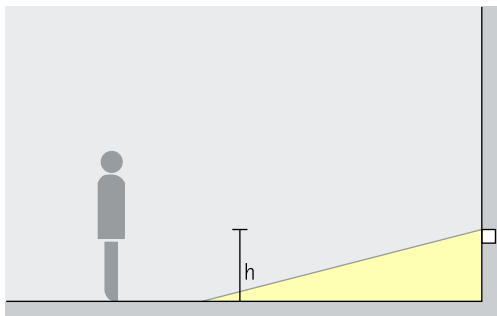

Afsluitende of afdekkende montage mogelijk

Beschermingsgraad IP65

Schakelbaar

Lightmark Façadearmaturen – Armaturenindeling

Vloerwashers

Breed stralend, Diep stralend

Breedstraling

Met een breedstralende lichtverdeling maken Visor vloerwashers een bescheiden, verblindingvrije en gelijkmatige verlichting van wegen mogelijk in de buurt van façaden. De aanbevolen montagehoogte (h) is 0,8 meter boven de grond.

Opstelling: $h = 0,8\text{m}$

Voor een gelijkmatige vloerwas-
hing kan de armatuurafstand
(d) max. het 3-voudige van de
montagehoogte (h) bedragen. Als
de armatuur voor de optische
begeleiding wordt ingezet, kan
de armatuurafstand max. het 10-
voudige van de montagehoogte
bedragen.