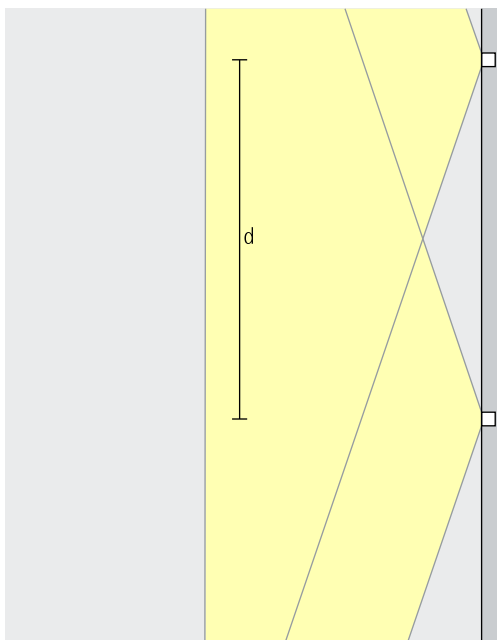

Opstelling: $h = 0,8\text{m}$

Voor een gelijkmatige vloerwas-
hing kan de armatuurafstand
(d) max. het 3-voudige van de
montagehoogte (h) bedragen. Als
de armatuur voor de optische
begeleiding wordt ingezet, kan
de armatuurafstand max. het 10-
voudige van de montagehoogte
bedragen.