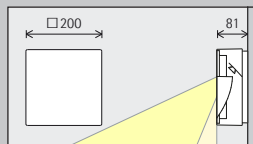

Lightmark Façadearmaturen

Maat 190mm

200mm

LED-module
Maximale waarde
bij 4000K CRI 82

6W/825lm

6W/825lm

Lichtkleur

	2700K CRI 92 *		3500K CRI 92 *
	3000K CRI 92		4000K CRI 82
	3000K CRI 97 *		4000K CRI 92 *

	2700K CRI 92 *		3500K CRI 92 *
	3000K CRI 92		4000K CRI 82
	3000K CRI 97 *		4000K CRI 92 *

Lichtverdeling

Vloerwashers	
	Breed stralend
	Diep stralend

Vloerwashers	
	Breed stralend
	Diep stralend

Regeling

	Schakelbaar

	Schakelbaar

Kleur (huis)

	Graphit m
	10.000 kleuren *

Toebehoren

	Aansluitdoos		Dichtingsplaat
	Betoninbouwhuis		Hevel