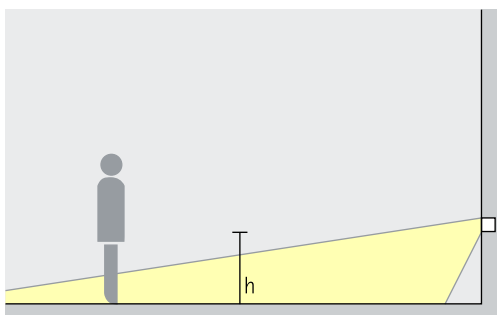

Met een diepstralende lichtver-
deling maken Visor vloerwashers
een bescheiden, verblindingvrije
en gelijkmatige verlichting van open
terreinen mogelijk in de buurt van
façaden. De aanbevolen montage-
hoogte (h) is 0,8 meter boven de
grond.

Opstelling: $h = 0,8\text{m}$