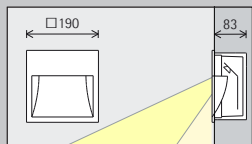

Lightmark Façadearmaturen

Maat 190mm