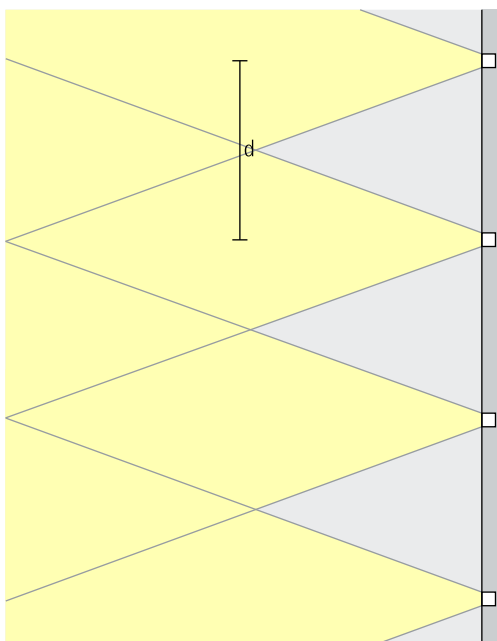

Voor een gelijkmatige vloerwas-
hing kan de armatuurafstand
(d) max. het 3-voudige van de
montagehoogte (h) bedragen. Als
de armatuur voor de optische
begeleiding wordt ingezet, kan
de armatuurafstand max. het 10-
voudige van de montagehoogte
bedragen.

Opstelling: $d = 3 \times h$