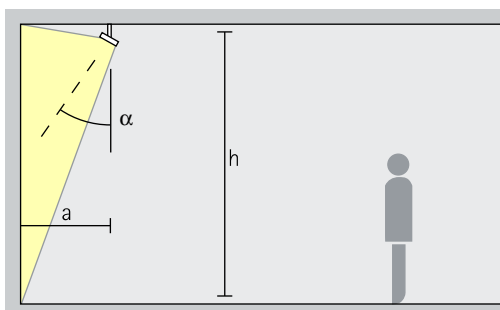

Opstelling: $\alpha = 30^\circ$

Breedstraler

Wide flood, Extra wide flood, Oval flood

Breedstraling

Voor de breedstraling van objecten met een langgerekte, rechthoekige vorm, bijv. schilderijen, sculpturen of winkeldisplays, is een richthoek (α) van ca. 30° geschikt.

Opstelling: $\alpha = 30^\circ$

Lens-wallwasher

Wallwash

Wallwashing

Voor een gelijkmatige, verticale verlichting dient de wandafstand (a) van Logotec lens-wallwashers circa een derde van de hoogte van de ruimte (h) te bedragen. Daaruit resulteert een richthoek (α) van ca. 35° .