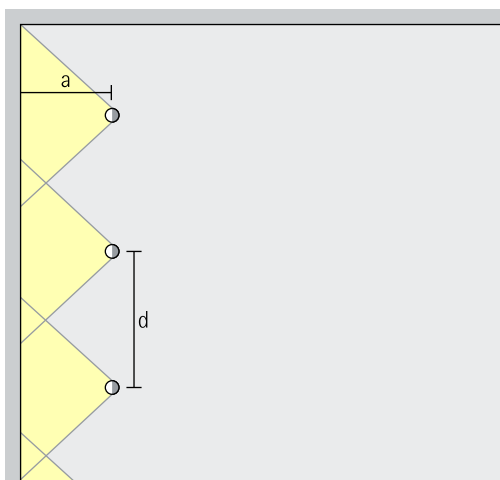

Opstelling: $\alpha = 30^\circ$

Lens-wallwasher

Wallwash

Wallwashing

Voor een gelijkmatige, verticale verlichting dient de wandafstand (a) van Logotec lens-wallwashers circa een derde van de hoogte van de ruimte (h) te bedragen. Daaruit resulteert een richthoek (α) van ca. 35° .

Opstelling: $a = 1/3 \times h$ resp.
 $\alpha = 35^\circ$

Voor een goede gelijkmatigheid in de lengte kan de armatuurafstand (d) van Logotec lens-wallwashers max. het 1,2-voudige van de wandafstand (a) bedragen.