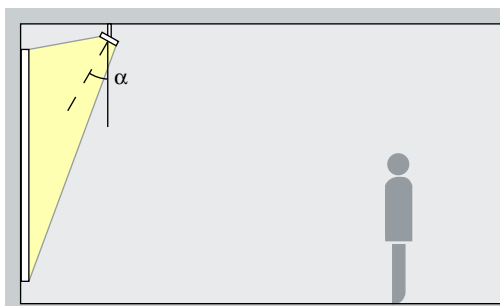

Breedstraler

Wide flood, Extra wide flood, Oval flood

Breedstraling

Voor de breedstraling van objecten met een langgerekte, rechthoekige vorm, bijv. schilderijen, sculpturen of winkeldisplays, is een richthoek (α) van ca. 30° geschikt.

Opstelling: $\alpha = 30^\circ$