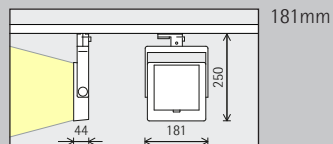

Logotec voor spanningsrails 220-240V

Maat

LED-module

Maximale waarde bij 4000K CRI 82

12W/1650lm	4W/550lm (Narrow spot)

24W/3300lm	12W/1650lm (Narrow spot)

Lichtkleur

	2700K CRI 92		3500K CRI 92
	3000K CRI 92		4000K CRI 82
	3000K CRI 97		4000K CRI 92

	2700K CRI 92		3500K CRI 92
	3000K CRI 92		4000K CRI 82
	3000K CRI 97		4000K CRI 92

Lichtverdeling

Spots		Breedstralers	
	Narrow spot		Wide flood
	Spot		Extra wide flood
	Flood		Oval flood
		Lens-wallwashers	
			Wallwash

Spots		Breedstralers	
	Narrow spot		Wide flood
	Spot		Extra wide flood
	Flood		Oval flood
		Lens-wallwashers	
			Wallwash

Regeling

	Schakelbaar
	Fasendimbaar + On-board Dim
	DALI

	Schakelbaar
	Fasendimbaar + On-board Dim
	DALI

Kleur (huis)

	Wit		Zilver
	Zwart		10.000 kleuren *

	Wit		Zilver
	Zwart		10.000 kleuren *

Toebehoren

	Lenzen
	Snoots