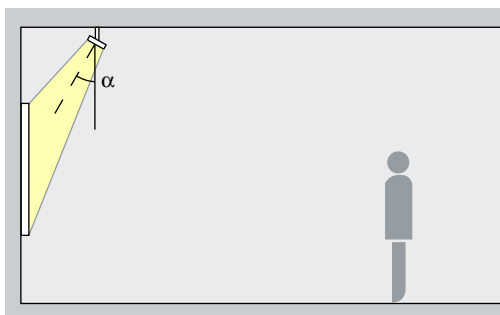

Logotec voor spanningsrails 220-240V – Armaturenindeling

Spots

Narrow spot, Spot, Flood

Accentuering

Logotec spots accentueren met veel effect kunstwerken, artikelen en architectonische details. Een richthoek (α) van ca. 30° is daarvoor het beste geschikt. Het object wordt zo gemodelleerd zonder het effect te vervormen door een te krachtige schaduwwerking. Bovendien wordt overschaduwing door de kijker vermeden.

Opstelling: $\alpha = 30^\circ$