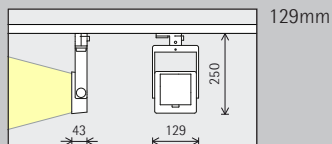

Logotec voor spanningsrails 220-240V

Maat

LED-module

Maximale waarde bij 4000K CRI 82

12W/1650lm	4W/550lm (Narrow spot)

24W/3300lm	12W/1650lm (Narrow spot)

Lichtkleur

	2700K CRI 92		3500K CRI 92
	3000K CRI 92		4000K CRI 82
	3000K CRI 97		4000K CRI 92

	2700K CRI 92		3500K CRI 92
	3000K CRI 92		4000K CRI 82
	3000K CRI 97		4000K CRI 92

Lichtverdeling

Spots		Breedstralers	
	Narrow spot		Wide flood
	Spot		Extra wide flood
	Flood		Oval flood
		Lens-wallwashers	
			Wallwash

Spots		Breedstralers	
	Narrow spot		Wide flood
	Spot		Extra wide flood
	Flood		Oval flood
		Lens-wallwashers	
			Wallwash

Regeling

	Schakelbaar
	Fasendimbaar + On-board Dim
	DALI

	Schakelbaar
	Fasendimbaar + On-board Dim
	DALI

Kleur (huis)

	Wit		Zilver
	Zwart		10.000 kleuren *

	Wit		Zilver
	Zwart		10.000 kleuren *

Toebehoren

	Lenzen
	Snoots