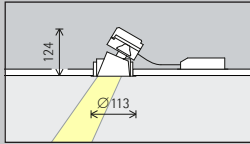

Quintessence Pinhole Plafondinbouwarmaturen

Maat Maat 3

LED-module
Maximale waarde
bij 4000K CRI 82

2W/275lm
3W/410lm

Lichtkleur

	2700K CRI 92		3500K CRI 92
	3000K CRI 92		4000K CRI 82
	3000K CRI 97		4000K CRI 92

Lichtverdeling

Richtbare spots
Narrow spot

Regeling

	Schakelbaar		DALI
	Fasendimbaar		Casambi Bluetooth

Kleur (huis)

	Wit
	10.000 kleuren *

Toebehoren

	Betoninbouwhuis		Afstandsplaat		Compensatieset
	Inbouwing		Cassette voor paneelplafonds		Afdekring