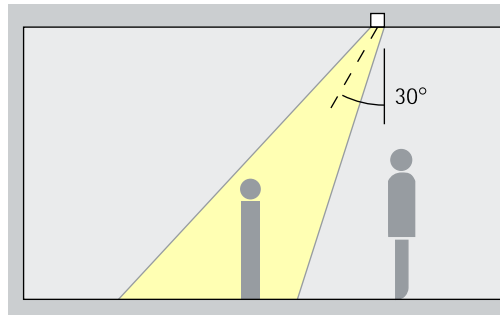

Richtbare spots
Narrow spot

Accentuering

Quintessence Pinhole richtbare spots accentueren met veel effect kunstwerken, artikelen en architectonische details. Een richthoek (α) van ca. 30° is daarvoor het meest geschikt. Het object wordt zo gemodelleerd zonder het effect te vervormen door een te krachtige schaduwwerking. Bovendien wordt overschaduwing door de kijker vermeden.