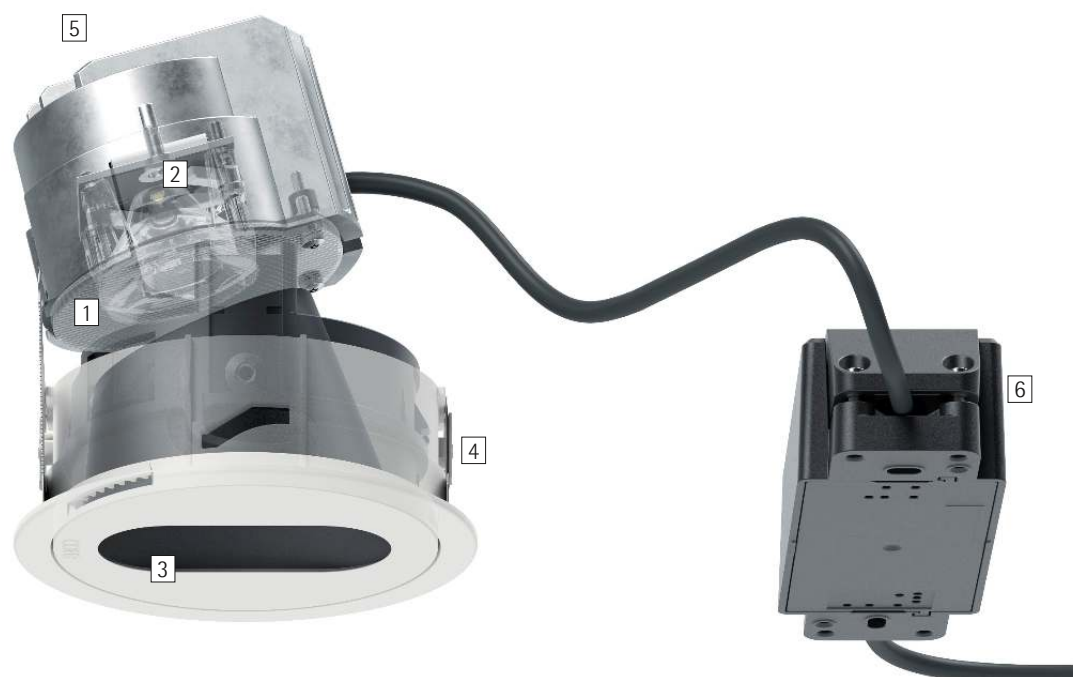

Opbouw en eigenschappen

De eigenschappen die hier worden beschreven, zijn kenmerkend voor artikelen uit deze productfamilie. Speciale artikelen kunnen afwijkende eigenschappen hebben. Een uitgebreide beschrijving van de eigenschappen van individuele artikelen treft u aan op onze website.

1 ERCO Spherolit-lens

- Lichtverdeling: narrow spot

2 ERCO LED-module

- High-power-LED's: warmwit (2700K of 3000K) of neutraalwit (3500K of 4000K)
- Collimatoroptiek van optisch polymeer

3 Afdekking met antiverblindingsconus

- Wit
- Lichtopening 72x35mm, binnen zwart
- Cut-off 50°
- Kunststof

4 Inbouwing

- Afdekkend inbouwdetail
- Bevestiging voor plafonddiktes van 1-25mm
- Kunststof, wit
- Voor plafondafsluitende inbouw: inbouwing apart bestellen, bevestiging voor plafonddiktes 12,5-25mm

5 Huis

- Aluminiumgietwerk, als koelelement uitgevoerd
- Zwenkbaar van 0°-30°
- Bevestigingsring: kunststof, zwart
- 360° draaibaar. Draaihoek kan vastgezet worden

6 Bedrijfsapparaat

- Schakelbaar, fasendimbaar, DALI dimbaar of Casambi Bluetooth
- Fasendimbare uitvoering: Dimmen met externe dimmers (fase-afsnijtechniek) is mogelijk

Varianten op aanvraag

1. Aansluiting: 3- of 5-polige stekker met aansluitkabel (Wago of Wieland)
   - Afdekking en inbouwing: 10.000 andere kleuren
   - Plafondkoofsysteem
2. Neem contact op met uw ERCO adviseur.

Design en toepassing:
www.erco.com/quintessence-ph