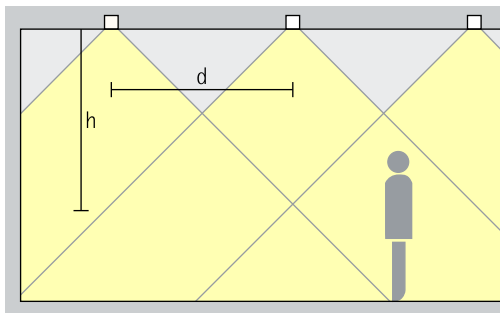

Wide flood, Extra wide flood

Basisverlichting

Voor een gelijkmatige algemene verlichting met hoog visueel comfort kan als geraamde armatuurafstand (d) tussen twee Quintessence downlights de 1,5-voudige hoogte (h) van de armatuur over het nuttige oppervlak worden gebruikt.