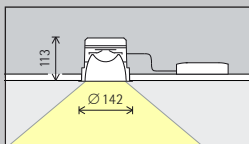

Toebehoren

	Betoninbouwhuis		Afstandsplaat		Compensatieset
	Inbouwing		Cassette voor paneelplafonds		Afdekring

Maat 4

* op aanvraag verkrijgbaar

Artikelnummers en plannings-
gegevens:
www.erco.com/014091
Design en toepassing:
www.erco.com/quintessence-round