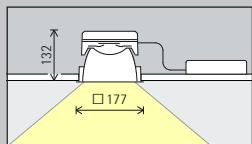

Quintessence rond Plafondinbouwarmaturen

Maat

Maat 5

LED-module
Maximale waarde
bij 4000K CRI 82

24W/3300lm	6W/825lm (Narrow spot)	18W/2400lm

Lichtkleur

	2700K CRI 92		3500K CRI 92		Tunable white
	3000K CRI 92		4000K CRI 82		
	3000K CRI 97		4000K CRI 92		

Lichtverdeling

Downlights		Richtbare spots		Downlights	
	Wide flood		Narrow spot		Wide flood
	Extra wide flood		Spot		Extra wide flood
	Lens-wallwashers		Flood		
	Wallwash				

Regeling

	Schakelbaar		DALI		DALI
	Fasendimbaar		Casambi Bluetooth		

Toebehoren

	Betoninbouwhuis		Afstandsplaat		Compensatieset
	Inbouwing		Cassette voor paneelplafonds		Afdekring