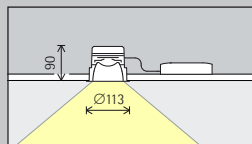

Quintessence rond Plafondinbouwarmaturen

Maat

Maat 3

LED-module
Maximale waarde
bij 4000K CRI 82

12W/1650lm	2W/275lm (Narrow spot)	12W/1600lm

Lichtkleur

	2700K CRI 92		3500K CRI 92		Tunable white
	3000K CRI 92		4000K CRI 82		
	3000K CRI 97		4000K CRI 92		

Lichtverdeling

Downlights		Richtbare spots		Downlights	
	Wide flood		Narrow spot		Wide flood
	Extra wide flood		Spot		Extra wide flood
Lens-wallwashers			Flood		
	Wallwash				

Regeling

	Schakelbaar		DALI		DALI
	Fasendimbaar		Casambi Bluetooth		

Toebehoren

	Betoninbouwhuis		Afstandsplaat		Compensatieset
	Inbouwing		Cassette voor paneelplafonds		Afdekring