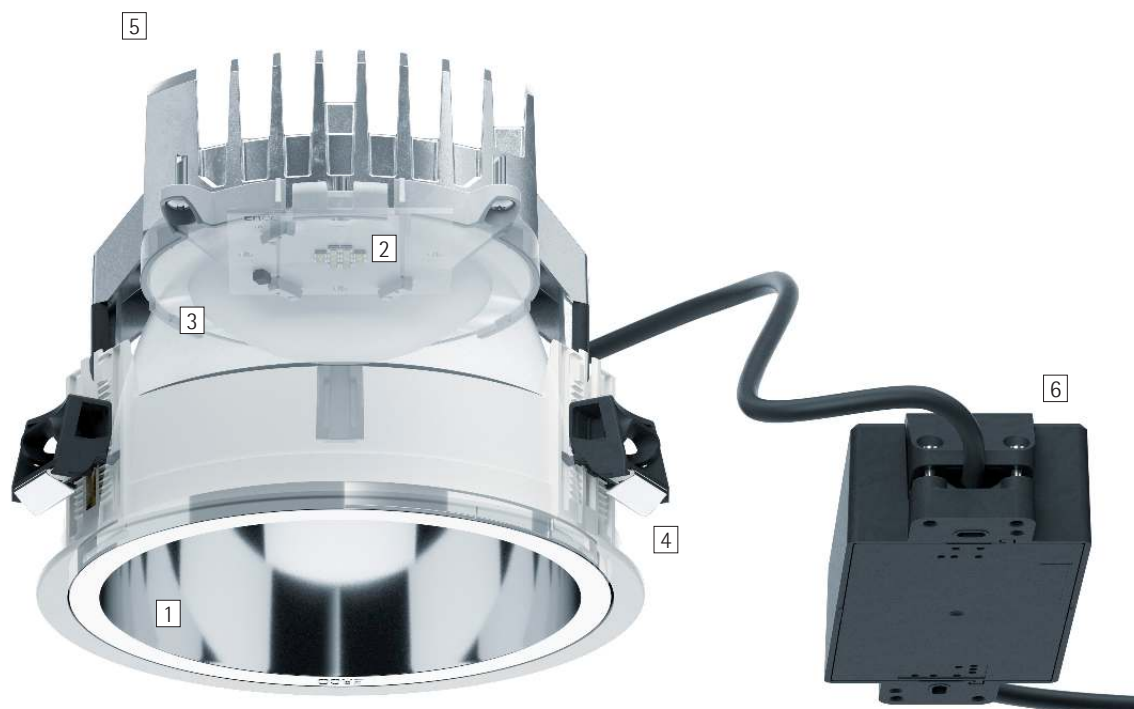

Opbouw en eigenschappen

De eigenschappen die hier worden beschreven, zijn kenmerkend voor artikelen uit deze productfamilie. Speciale artikelen kunnen afwijkende eigenschappen hebben. Een uitgebreide beschrijving van de eigenschappen van individuele artikelen treft u aan op onze website.

1 ERCO darklight-reflector

- Downlight: cut-off 40°
- Kunststof, aluminiumcoating, glanzend

of

Wallwasher-reflector

- Cut-off 80°
- Kunststof, aluminiumcoating, glanzend

2 ERCO LED-module

- High-power-LED's: warmwit (2700K of 3000K) of neutraalwit (3500K of 4000K)
- Chip-on-Board-LED: tunable white (2700-6500K)
- Richtbare spot met collimatoroptiek van optisch polymeer

3 Diffusor of lens

- Van optisch polymeer
- Diffusorlens wide flood, extra wide flood of lenzensysteem wallwash
- Richtbare spot met Spherolit-lens narrow spot, spot of flood

4 Inbouwing

- Afdekkend inbouwdetail
- Bevestiging voor plafonddiktes van 1-25mm (maat 3-4) of 1-30mm (maat 5-7)
- Kunststof, wit
- Voor plafondafsluitende inbouw: inbouwing apart bestellen, bevestiging voor plafonddiktes 12,5-25mm

5 Huis

- Aluminiumgietwerk, als koelelement uitgevoerd
- 360° draaibaar
- Bevestigingsring: kunststof, zwart
- Fixatie van de straalrichting
- Richtbare spot: 0°-30° zwenkbaar. Draai- en zwenkhoek kunnen worden vastgezet

6 Bedrijfsapparaat

- Schakelbaar, fasendimbaar, DALI dimbaar of Casambi Bluetooth
- Fasendimbare uitvoering: Dimmen met externe dimmers (fase-afsnij-techniek) is mogelijk

Varianten op aanvraag

1. Reflector: mat goud, mat zilver of mat champagne gelakt
   - Aansluiting: 3- of 5-polige stekker met aansluitkabel (Wago of Wieland)
   - Inbouwing: 10.000 andere kleuren
   - Plafondkoofsysteem
2. Neem contact op met uw ERCO adviseur.

Design en toepassing:
www.erco.com/quintessence-round