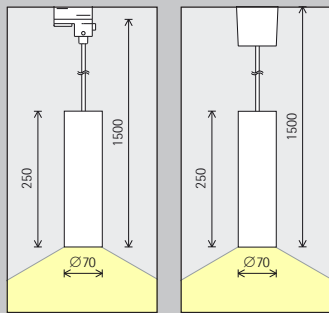

Starpoint Pendelarmaturen

Maat

Maat 2

LED-module

Maximale waarde bij 4000K CRI 80

8W/830lm

Lichtkleur

	2700K CRI 90 *		4000K CRI 80
	3000K CRI 90		4000K CRI 90 *

Lichtverdeling

Pendeldownlights	
	Extra wide flood

Regeling

Fasendimbaar

Kleur (huis)

	Wit		Wit/doorschijnend
	Zwart		Zwart/doorschijnend
	Chroom		Chroom/doorschijnend
	10.000 kleuren *		10.000 kleuren */doorschijnend