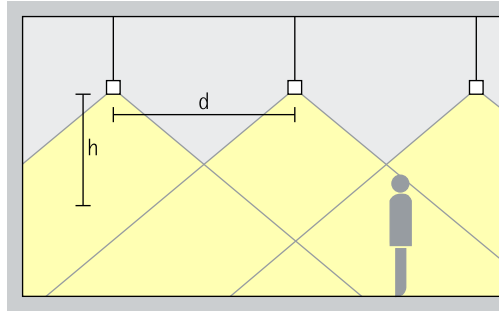

EMC-geoptimaliseerd

Verschillende kleuren

Fasendimbaar

Starpoint Pendelarmaturen – Armaturenindeling

Pendeldownlights
Extra wide flood

Accentuering

Voor een gelijkmatige algemene verlichting kan als geraamde armatuurafstand (d) tussen twee Starpoint pendeldownlights de 1,25-voudige hoogte (h) van de armatuur over het nuttige oppervlak worden gebruikt.

Opstelling: $d \leq 1,25 \times h$

Als wandafstand is de helft van de armatuurafstand geschikt.

Opstelling: $a = d/2$

Craigavon Paediatric Centre, Belfast.
Architectuur: Todd Architects, Belfast. Lichtplanning: Arup Lighting, Londen. Fotografie: Gavriil Papadiotis, Londen.