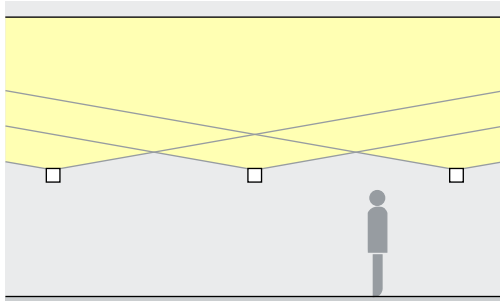

För att uppnå jämn belysning horisontellt kan armaturavståndet (d) mellan två Focalflood fasadarmaturer vara upp till 1 meter.

Placering: $d = 1m$