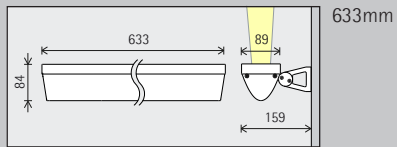

Focalflood Fasadarmaturer

Storlek