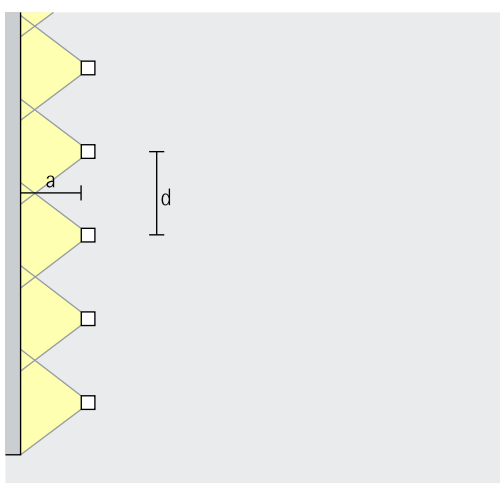

För jämn belysning längs väggen kan armaturavståndet (d) hos Gecko linswallwashers vara upp till 1,2 gånger avståndet till väggen (a).

Anordning: $d \leq 1,2 \times a$

I wallwasher-tabellerna i katalogen och produktdatabladen kan du läsa av resp. vägg- och armaturavstånd för olika produkter.