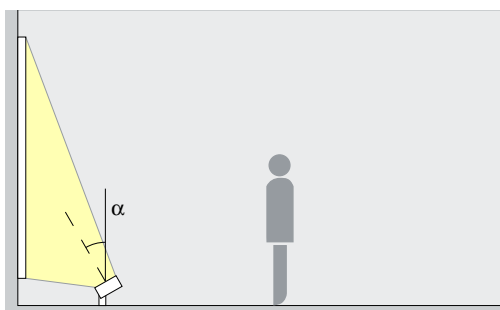

Washers Wide flood, Extra wide flood, Oval flood

Bred belysning
Långsträckt väggytor, pelare och träd kan ges en jämn bred belysning med strålkastaren Gecko. Bäst lämpad är då en inställningsvinkel (α) på ca 30°.

Anordning: $\alpha = 30^\circ$