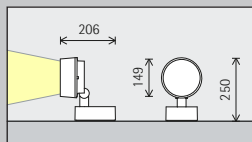

Gecko Strålkastare, washers, wallwashers

Storlek

Ø 149mm

LED-modul Maximalvärde vid 4000K CRI 82

12W/1650lm	8W/1100lm (Narrow spot)
18W/2475lm	

Ljutfärg

	2700K CRI 92 *		3500K CRI 92 *
	3000K CRI 92		4000K CRI 82
	3000K CRI 97 *		4000K CRI 92 *

Ljufördelning

Strålkastare	Washers
Narrow spot	Wide flood
Spot	Extra wide flood
Flood	Oval flood
	Lins-wallwashers
	Wallwash

Styrning

	On/off
	DALI

Färg (armaturhus)

	Graphit m
	10 000 färger *

Tillbehör

	Förgreningsdosa		Distanser
	Jordspett