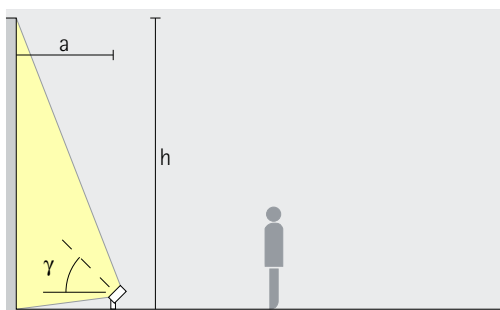

Anordning: $\alpha = 30^\circ$

Washers Wide flood, Extra wide flood, Oval flood

Bred belysning
Långsträckt väggytor, pelare och träd kan ges en jämn bred belysning med strålkastaren Gecko. Bäst lämpad är då en inställningsvinkel (α) på ca 30°.

Anordning: $\alpha = 30^\circ$

Lins-wallwashers Wallwash

Bred väggbelysning
Utomhus definieras rummets gränser av en jämn vertikal belysning. Avståndet från Gecko linswallwasher till väggen (a) bör därför vara ca en tredjedel av takhöjden (h). Det ger en inställningsvinkel (γ) på ca 55°.