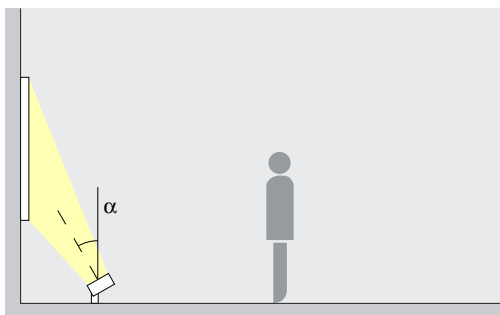

Kapslingsklass IP65

On/off

DALI reglerbar

Gecko Strålkastare, washers, wallwashers – Armaturanordning

Strålkastare Narrow spot, Spot, Flood

Accentuering
För accentbelysning med Gecko strålkastare passar en inställningsvinkel (α) på ca 30°. Denna vinkel bidrar till att framhäva formen hos arkitektoniska detaljer, skulpturer och träd, utan att alltför stark skuggverkan inkräktar på synintrycket.