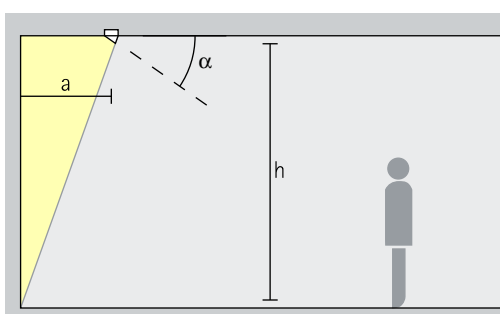

Infällda lins-wallwashers Wallwash

Bred väggbelysning

För jämn vertikal belysning bör avståndet (a) från Gimbal lins-wallwashers till väggen vara ca en tredjedel av takhöjden (h). Det ger en inställningsvinkel (α) på ca 35°.

Placering: $a = 1/3 \times h$ resp. $\alpha = 35^\circ$