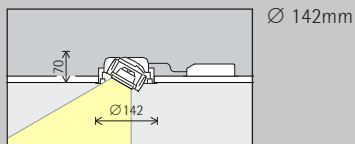

Gimbal Infällda strålkastare, infällda washers, infällda wallwashers

Storlek

LED-modul Maximalvärde vid 4000K CRI 82

6W/825lm	2W/275lm (Narrow spot)
10W/1230lm	3W/410lm (Narrow spot)

12W/1650lm	4W/550lm (Narrow spot)
19W/2460lm	6W/820lm (Narrow spot)

Ljutfärg

	2700K CRI 92		3500K CRI 92
	3000K CRI 92		4000K CRI 82
	3000K CRI 97		4000K CRI 92

	2700K CRI 92		3500K CRI 92
	3000K CRI 92		4000K CRI 82
	3000K CRI 97		4000K CRI 92

Ljusfördelning

Infällda strålkastare	Infällda washers
Narrow spot	Wide flood
Spot	Extra wide flood
Flood	Oval flood
Infällda lins-wallwashers	
Wallwash	

Infällda strålkastare	Infällda washers
Narrow spot	Wide flood
Spot	Extra wide flood
Flood	Oval flood
Infällda lins-wallwashers	
Wallwash	

Styrning

On/off	DALI
Reglerbara med dämp teknik	Casambi Bluetooth

On/off	DALI
Reglerbara med dämp teknik	Casambi Bluetooth

Färg (armaturhus)

	Svart
	10 000 färger *

	Svart
	10 000 färger *

Tillbehör

	Linser		Betong- infällningsdosa		Täcksats
	Snoot		Inbyggnadsring		Täckring
	Kryssraster		Distansskiva		
	Bikakeraster		Kassett för paneltak