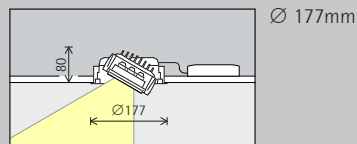

Gimbal Infällda strålkastare, infällda washers, infällda wallwashers

Storlek

LED-modul Maximalvärde vid 4000K CRI 82

6W/825lm	2W/275lm (Narrow spot)
10W/1230lm	3W/410lm (Narrow spot)

12W/1650lm	4W/550lm (Narrow spot)
19W/2460lm	6W/820lm (Narrow spot)

Ljutfärg

	2700K CRI 92		3500K CRI 92
	3000K CRI 92		4000K CRI 82
	3000K CRI 97		4000K CRI 92

	2700K CRI 92		3500K CRI 92
	3000K CRI 92		4000K CRI 82
	3000K CRI 97		4000K CRI 92

Ljusfördelning

Infällda strålkastare	Infällda washers
Narrow spot	Wide flood
Spot	Extra wide flood
Flood	Oval flood
Infällda lins-wallwashers	
Wallwash	

Infällda strålkastare	Infällda washers
Narrow spot	Wide flood
Spot	Extra wide flood
Flood	Oval flood
Infällda lins-wallwashers	
Wallwash	

Styrning

On/off	DALI
Reglerbara med dämp teknik	Casambi Bluetooth

On/off	DALI
Reglerbara med dämp teknik	Casambi Bluetooth

Färg (armaturhus)

	Svart
	10 000 färger *

	Svart
	10 000 färger *

Tillbehör

	Linser		Betong- infällningsdosa		Täcksats
	Snoot		Inbyggnadsring		Täckring
	Kryssraster		Distansskiva		
	Bikakeraster		Kassett för paneltak