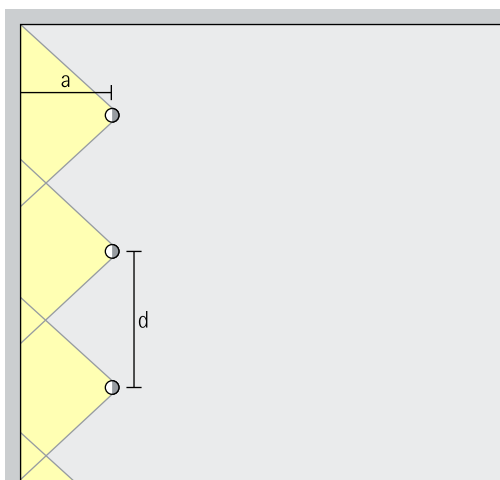

För att uppnå jämn belysning horisontellt kan armaturavståndet (d) hos Gimbal linswallwashers vara upp till 1,2 gånger avståndet till väggen (a).

Placering: $d \leq 1,2 \times a$

I wallwasher-tabellerna i katalogen och produktdatabladen kan du läsa av resp. vägg- och armaturavstånd för olika produkter.