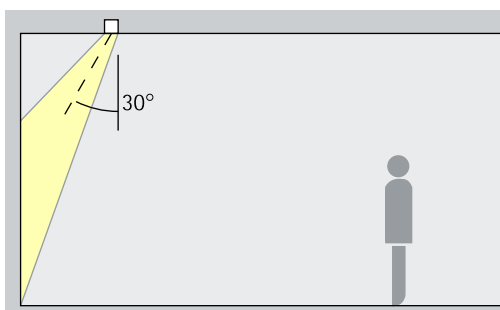

Infällda washers Wide flood, Extra wide flood, Oval flood

Bred belysning

För bred belysning av föremål med långsträckt, rektangulär form, till exempel tavlor, skulpturer och varuställ, passar en inställningsvinkel på (α) ca 30°.

Anordning: $\alpha = 30^\circ$