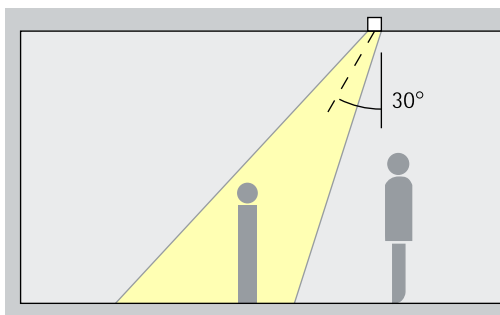

Fasreglerbar (bakkant)

DALI reglerbar

Casambi Bluetooth

Gimbal Infällda strålkastare, infällda washers, infällda wallwashers – Armaturanordning

Infällda strålkastare Narrow spot, Spot, Flood

Accentuering

Konstverk, varor och arkitektoniska detaljer kan accentueras effektivt med den infällda strålkastaren Gimbal. En inställningsvinkel (α) på ca 30° passar bäst för detta. Det framhäver formerna hos objektet utan alltför starka skuggor. Dessutom undviker man att betraktarens skugga faller på det belysta objektet.