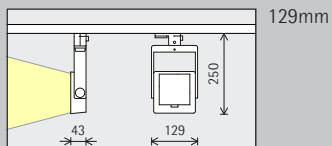

Logotec för strömskenor 220-240V

Storlek

LED-modul Maximalvärde vid 4000K CRI 82

12W/1650lm	4W/550lm (Narrow spot)

24W/3300lm	12W/1650lm (Narrow spot)

Ljusfärg

	2700K CRI 92		3500K CRI 92
	3000K CRI 92		4000K CRI 82
	3000K CRI 97		4000K CRI 92

	2700K CRI 92		3500K CRI 92
	3000K CRI 92		4000K CRI 82
	3000K CRI 97		4000K CRI 92

Ljusfördelning

Strålkastare		Washers	
	Narrow spot		Wide flood
	Spot		Extra wide flood
	Flood		Oval flood
		Lins-wallwashers	
			Wallwash

Strålkastare		Washers	
	Narrow spot		Wide flood
	Spot		Extra wide flood
	Flood		Oval flood
		Lins-wallwashers	
			Wallwash

Styrning

	On/off
	Reglerbar med dämp teknik + On-board Dim
	DALI

	On/off
	Reglerbar med dämp teknik + On-board Dim
	DALI

Färg (armaturhus)

	Vit		Silver
	Svart		10 000 färger *

	Vit		Silver
	Svart		10 000 färger *

Tillbehör

	Linser
	Snoots