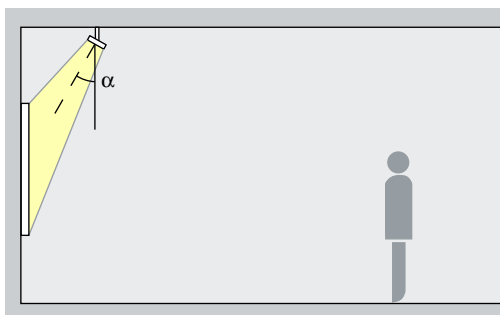

Olika storlekar

Svängbar 90°

Tillbehör för maximal visuell
komfort

Logotec för strömskenor 220-240V – Armaturanordning

Strålkastare

Narrow spot, Spot, Flood

Accentuering

Konstverk, varor och arkitektoniska detaljer kan accentueras effektivt med strålkastaren Logotec. En inställningsvinkel (α) på ca 30° passar bäst för detta ändamål, eftersom det framhäver formerna utan alltför starka skuggor. Dessutom undviker man att betraktarens skugga falla på det belysta objektet.