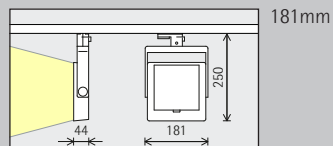

Logotec för strömskenor 220-240V

Storlek

LED-modul Maximalvärde vid 4000K CRI 82

12W/1650lm	4W/550lm (Narrow spot)

24W/3300lm	12W/1650lm (Narrow spot)

Ljusfärg

	2700K CRI 92		3500K CRI 92
	3000K CRI 92		4000K CRI 82
	3000K CRI 97		4000K CRI 92

	2700K CRI 92		3500K CRI 92
	3000K CRI 92		4000K CRI 82
	3000K CRI 97		4000K CRI 92

Ljusfördelning

Strålkastare		Washers	
	Narrow spot		Wide flood
	Spot		Extra wide flood
	Flood		Oval flood
		Lins-wallwashers	
			Wallwash

Strålkastare		Washers	
	Narrow spot		Wide flood
	Spot		Extra wide flood
	Flood		Oval flood
		Lins-wallwashers	
			Wallwash

Styrning

	On/off
	Reglerbar med dämp teknik + On-board Dim
	DALI

	On/off
	Reglerbar med dämp teknik + On-board Dim
	DALI

Färg (armaturhus)

	Vit		Silver
	Svart		10 000 färger *

	Vit		Silver
	Svart		10 000 färger *

Tillbehör

	Linser
	Snoots