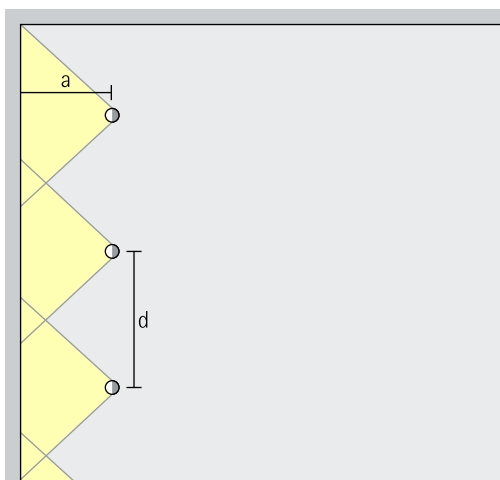

För jämn belysning längs väggen kan armaturavståndet (d) hos Logotec linswallwashers vara upp till 1,2 gånger avståndet till väggen (a).

Anordning: $d \leq 1,2 \times a$

I wallwasher-tabellerna i katalogen och produktdatabladen kan du läsa av resp. vägg- och armaturavstånd för olika produkter.