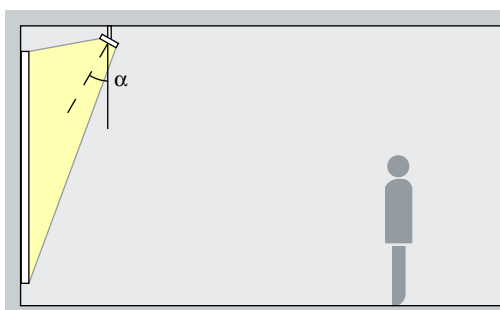

Anordning: $\alpha = 30^\circ$

Washers

Wide flood, Extra wide flood, Oval flood

Bred belysning

För bred belysning av föremål med långsträckt, rektangulär form, till exempel tavlor, skulpturer och varuställ, passar en inställningsvinkel på (α) ca 30°.