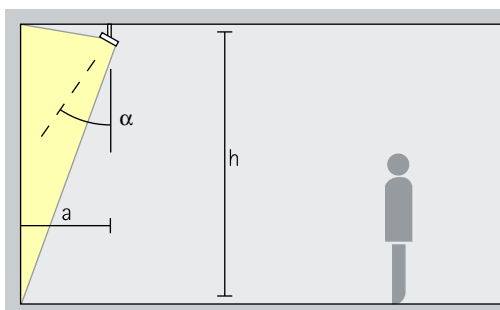

Lins-wallwashers

Wallwash

Bred väggbelysning

För jämn vertikal belysning bör avståndet från Logotec linswallwashers till väggen (a) vara ca en tredjedel av takhöjden (h). Det ger en inställningsvinkel (α) på ca 35°.

Anordning: $a = 1/3 \times h$ resp.
 $\alpha = 35^\circ$