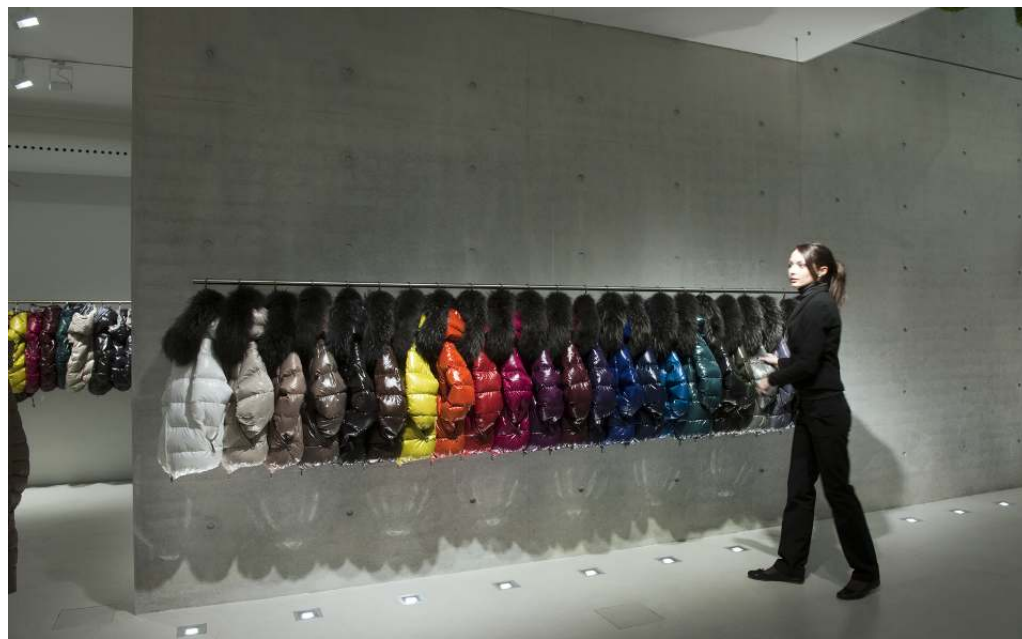

För allsidig belysning av föremål i rummet är det lämpligt att använda (γ) tre armaturer, förskjutna 120° .

Placering: $\gamma = 120^\circ$

Duvetica Flagship Store, Milano.
Arkitektur: Tadao Ando Architects & Associates, Osaka.
Foto: Thomas Mayer, Neuss.