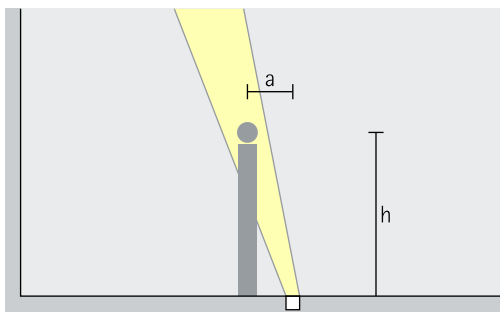

Accentuering
En inställningsvinkel (α) på 20° fungerar bra vid accentbelysning med Nadir riktstrålkastare. Denna vinkel ger mycket god modellering utan alltför markerat släpljus.

Placering: $\alpha = 20^\circ$