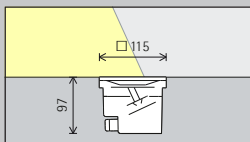

Nadir IP67 kvadratiska Infällda golvarmaturer

Storlek 115mm

LED-modul
Maximalvärde
vid 4000K CRI 82

3W/450lm

Ljutfärg

	2700K CRI 92		3500K CRI 92
	3000K CRI 92		4000K CRI 82
	3000K CRI 97		4000K CRI 92

Ljutfördelning

Släpljus-wallwashers	Riktstrålkastare
Oval flood	Spot

Styrning