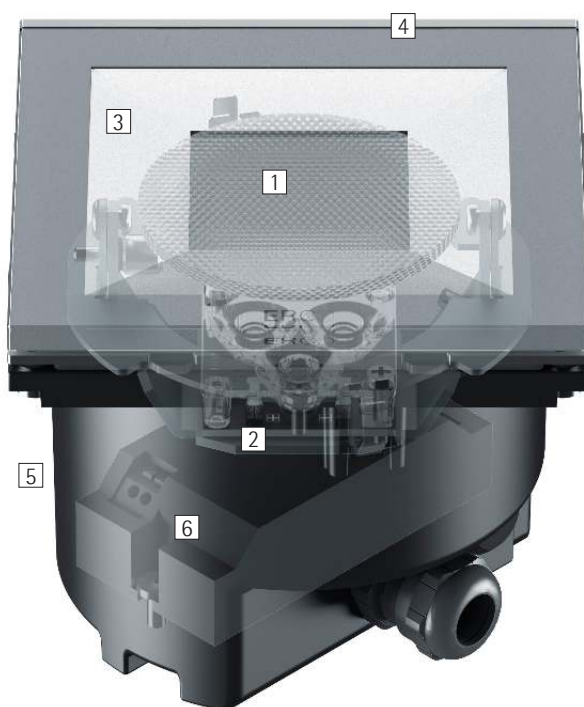

Nadir IP67 kvadratiska – Elegant in i minsta detalj

Nadir erbjuder bästa visuella komfort för belysning från gol- vet

Oavsett om du vill framhäva väg-
gytor, ljussätta arkitektur eller
markera gångstråk: Nadir IP67 fyl-
ler dessa olika uppgifter inomhus
med ojämförlig elegans. Med
kvadratisk eller rund form och
en diskret infattning i rostfritt
stål integreras armaturen nästan
sömlöst i golvbeläggningen. Även
utanpåliggande infällning är natur-
ligtvis möjlig.

Nadir IP67 är mycket flexibel.
Monteringshöjden gör att du kan
anpassa armaturen efter golvets
givna förutsättningar.

Konstruktion och egenskaper

De egenskaper som beskrivs här är typiska för produkter i den här produktfamiljen. Vissa produkter kan ha avvikande egenskaper. Det finns en utförlig beskrivning av egenskaperna hos enskilda produkter på vår webbplats.

Släpljus
 Släpljuswallwashers placeras nära väggen.

Litet inbyggnadsdjup
 För trånga monteringsituationer har ERCO utvecklat armaturer med litet inbyggnadsdjup som garanterar god ljuskvalitet även vid installationer där utrymmet är begränsat.