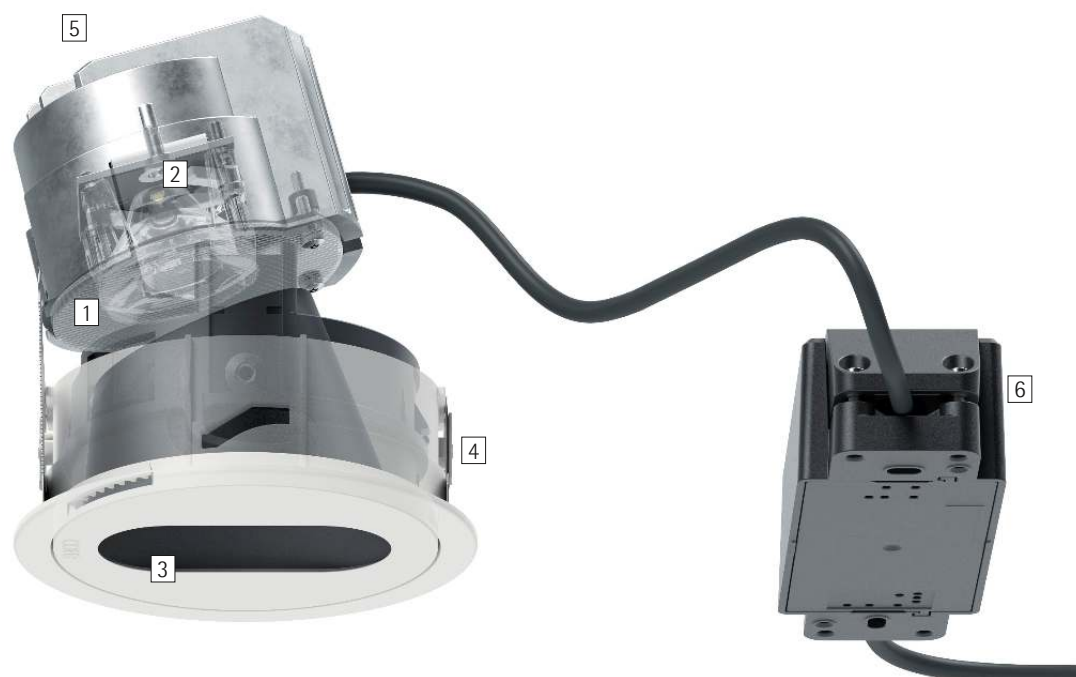

Konstruktion och egenskaper

De egenskaper som beskrivs här är typiska för produkter i den här produktfamiljen. Vissa produkter kan ha avvikande egenskaper. Det finns en utförlig beskrivning av egenskaperna hos enskilda produkter på vår webbplats.

1 ERCO Spherolit-lins

- Ljusfördelning: narrow spot

2 ERCO LED-modul

- High-power LED-ljuskällor: varmvitt (2700K eller 3000K) eller neutralvitt (3500K eller 4000K)
- Kollimatoroptik av optisk polymer

3 Täcklock med avbländningskon

- Vitt
- Ljusöppning 72 x 35mm, svart invändigt
- Avbländningsvinkel 50°
- Plast

4 Infällningsring

- Utanpåliggande infällningstillbehör
- Fäste för taktjocklek 1-25mm
- Plast, vitt
- För slätt infälld montering:
- infällningsring beställs separat, fäste för taktjocklekar 12,5-25mm

5 Armaturhus

- Aluminiumgjutgods, utformat som kylkropp
- Svängbart 0°-30°
- Fästring: plast, svart
- Vridbar 360°. Vridvinkeln kan arreteras

6 Driftdon

- On/off, fasreglerbar, reglerbar DALI eller Casambi Bluetooth
- Fasreglerbart utförande: Ljusreglering med extern dimmer (bakkantsdämpning) möjlig

Varianter på förfrågan

1. Anslutning: 3- eller 5-polig stickkontakt med anslutningsledning (Wago eller Wieland)
   - Täcklock och infällningsring: ytterligare 10 000 färger
   - Tackkanalsystem
2. Kontakta ERCOs kundrådgivare för hjälp.

Design och användningsområde:
www.erco.com/quintessence-ph