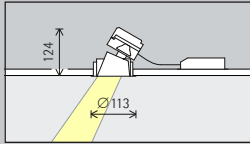

Quintessence Pinhole Infällda takarmaturer

Storlek Storlek 3

LED-modul
Maximalvärde
vid 4000K CRI 82

2W/275lm
3W/410lm

Ljutfärg

	2700K CRI 92		3500K CRI 92
	3000K CRI 92		4000K CRI 82
	3000K CRI 97		4000K CRI 92

Ljutfördelning

Riktstrålkastare
Narrow spot

Styrning

	On/off		DALI
	Reglerbara med dämp teknik		Casambi Bluetooth

Färg
(armaturhus)

	Vit
	10 000 färger *

Tillbehör

	Betong-infällningsdosa		Distansskiva		Täcksats
	Inbyggnadsring		Kassett för paneltak		Täckring