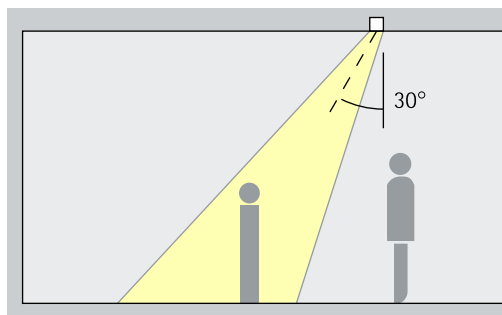

Quintessence Pinhole Infällda takarmaturer – Armaturanordning

Riktstrålkastare
Narrow spot

Accentuering

Konstverk, varor och arkitektoniska detaljer kan accentueras effektivt med riktstrålkastaren Quintessence Pinhole. En inställningsvinkel (α) på ca 30° passar bäst för detta. Det framhäver formerna hos objektet utan alltför starka skuggor. Dessutom undviker man att betraktarens skugga faller på det belysta objektet.

Placering: $\alpha = 30^\circ$