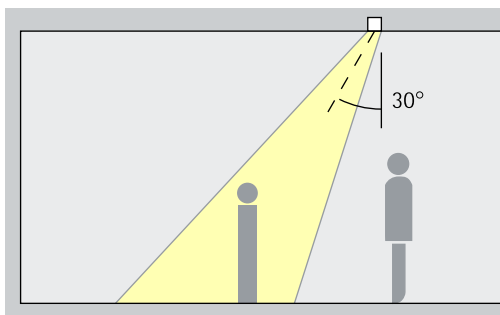

Quintessence kvadratisk Infällda strålkastare, infällda washers – Armaturanordning

Infällda strålkastare
Narrow spot, Spot, Flood

Accentuering
Konstverk, varor och arkitektoniska detaljer kan accentueras effektivt med den infällda strålkastaren Quintessence. En inställningsvinkel (α) på ca 30° passar bäst för detta ändamål, eftersom det framhäver formerna utan alltför starka skuggor. Dessutom undviker man att betraktarens skugga faller på det belysta objektet.

Anordning: $\alpha = 30^\circ$

Infällda washers
Wide flood, Oval flood