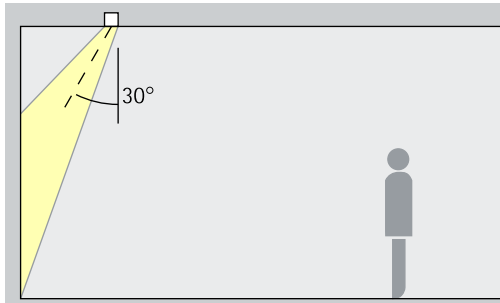

Anordning: $\alpha = 30^\circ$

Infällda washers
Wide flood, Oval flood

Bred belysning
För bred belysning av föremål med långsträckt, rektangulär form, till exempel tavlor, skulpturer och varuställ, passar en inställningsvinkel på (α) ca 30°.