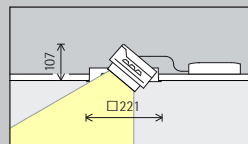

221mm

LED-modul
Maximalvärde
vid 4000K CRI 82

6W/825lm	2W/275lm (Narrow spot)

18W/2475lm	8W/1100lm (Narrow spot)

Ljutfärg

	2700K CRI 92		3500K CRI 92
	3000K CRI 92		4000K CRI 82
	3000K CRI 97		4000K CRI 92

	2700K CRI 92		3500K CRI 92
	3000K CRI 92		4000K CRI 82
	3000K CRI 97		4000K CRI 92

Ljufördelning

Infällda strålkastare		Infällda washers	
	Narrow spot		Wide flood
	Spot		Oval flood
	Flood		

Infällda strålkastare		Infällda washers	
	Narrow spot		Wide flood
	Spot		Oval flood
	Flood		

Styrning

	On/off		DALI
	Reglerbara med dämp teknik		Casambi Bluetooth

	On/off		DALI
	Reglerbara med dämp teknik		Casambi Bluetooth

Färg
(armaturhus)

	Vit
	10 000 färger *

	Vit
	10 000 färger *

Tillbehör

	Inbyggnadshus		Distansskiva
	Inbyggnadsram		Kassett för paneltak
	Inbyggnadsram dubbel		Täckram