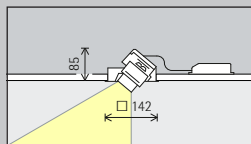

Quintessence kvadratisk Infällda strålkastare, infällda washers

Storlek

142mm