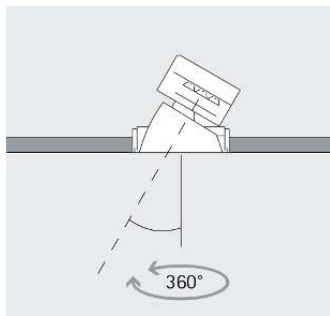

Quintessence kvadratisk Infällda strålkastare, infällda washers

Svängbar 40°

Armaturerna kan justeras in med stor precision för bästa möjliga riktning på ljuskäglan. Ljuset faller då precis där det behövs.