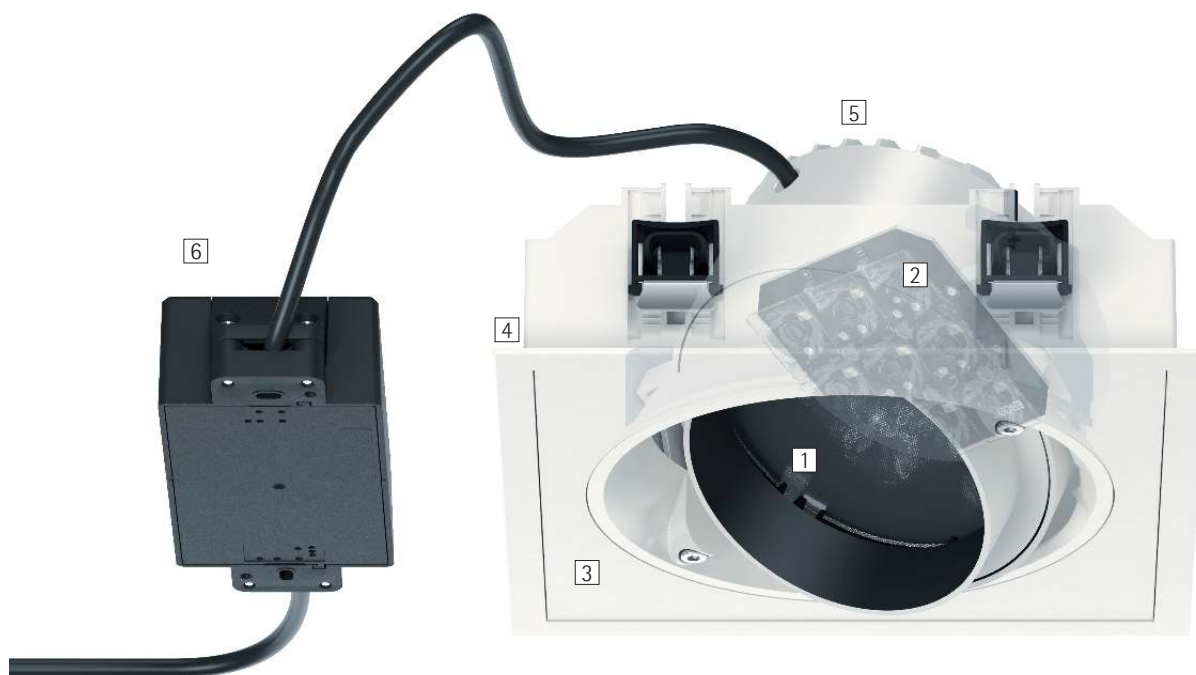

Quintessence kvadratisk Infällda strålkastare, infällda washers

Konstruktion och egenskaper

De egenskaper som beskrivs här är typiska för produkter i den här produktfamiljen. Vissa produkter kan ha avvikande egenskaper. Det finns en utförlig beskrivning av egenskaperna hos enskilda produkter på vår webbplats.

1 ERCO Spherolit-lins

- Ljusfördelningar: narrow spot, spot, flood, wide flood eller oval flood
- Oval flood vridbar 360°

2 ERCO LED-modul

- High-power LED-ljuskällor: varmvitt (2700K eller 3000K) eller neutralvitt (3500K eller 4000K)
- Kollimatoroptik av optisk polymer

3 Slät eller indragen kassett

- Plast, vit

4 Infällningsram

- Utanpåliggande infällningstillbehör
- Fäste för taktjocklek 1-30mm
- Plast, vit
- För slätt infälld montering:
- infällningsram beställs separat, fäste för taktjocklekar 12,5-25mm

5 Armaturhus

- Aluminiumgjutgods
- Svängbar 0-30° eller 0-40°, vridbar 360°
- Vrid- och svängvinkel är läsbara
- Bländskyddsring: plast eller aluminiumgjutgods, invändigt svartlackerad, på utsidan vit

6 Driftdon

- On/off, fasreglerbar, reglerbar DALI eller Casambi Bluetooth
- Fasreglerbart utförande: Ljusreglering med extern dimmer (bakkantsdämpning) möjlig

Varianter på förfrågan

- Anslutning: 3- eller 5-polig stickkontakt med anslutningsledning (Wago eller Wieland)
- Kassett och infällningsram: ytterligare 10 000 färger
- Takkanalsystem
- Kontakta ERCOs kundrådgivare för hjälp.

Design och användningsområde:
www.erco.com/quintessence-square-r