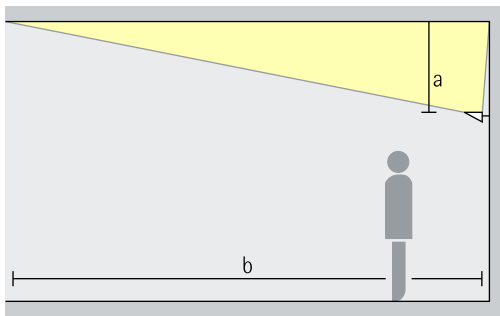

Trion Väggarmlar - Armaturanordning

Takwashers
Bredstrålande, Djupstrålande

Grundbelysning

Belysta tak ger en känsla av högt i tak och rymd. Monteringsavståndet från Trion till taket bör väljas med gestaltningen i fokus, dock minst 0,8 meter. I ett rum med 3 meters takhöjd motsvarar det ungefär dörrkarmens höjd.

Placering: $a > 0,8\text{m}$