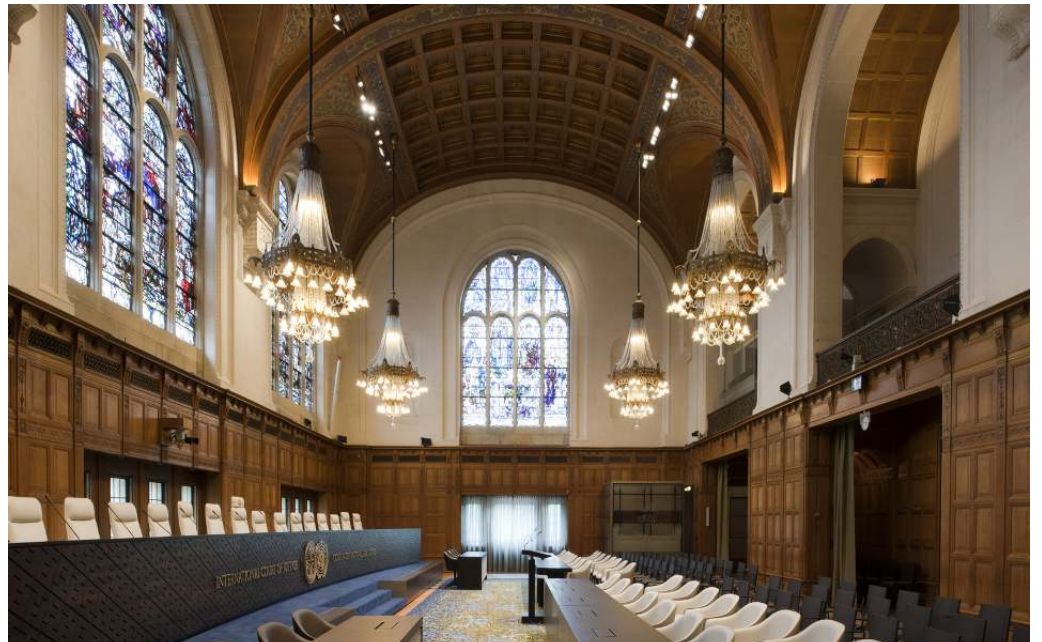

Fredspalatset (Vredespaleis), Haag.
Arkitektur: Louis M. Cordonnier.
Arkitektur, renovering: Bureau Van der Wijst, Amsterdam, och oth_architecten, Amsterdam.