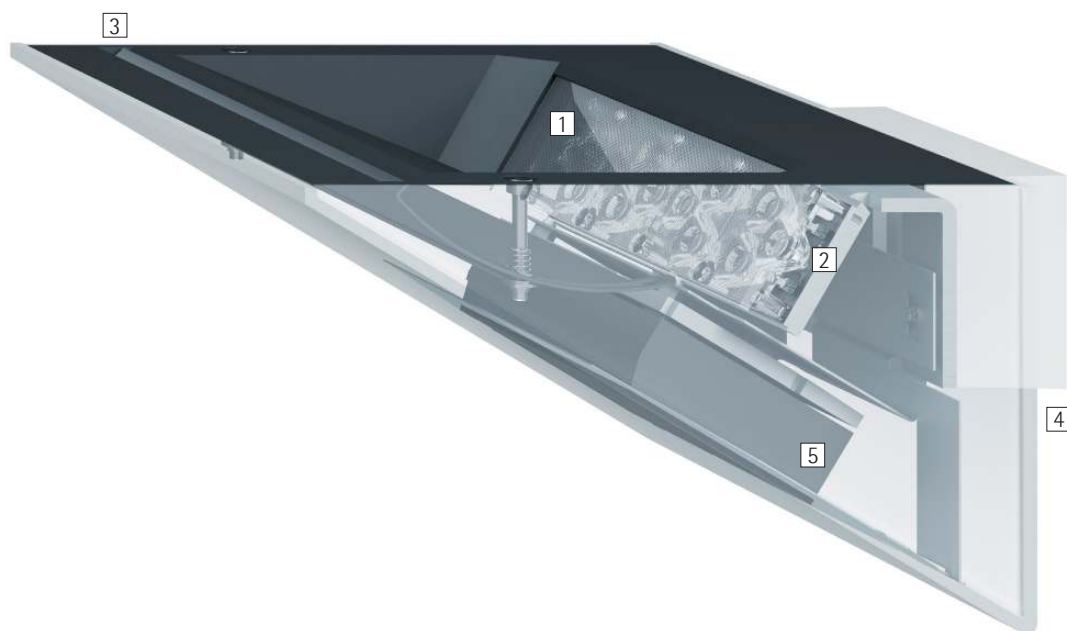

## Trion – Ljussätta tak

**Tak-washers för krävande belysning som får taket att se högre ut** det möjligt att ljussätta tak med färg.

Trion erbjuder perfekt bred takbelysning och en arketypisk design. Denna takwasher, som diskret smälter in i arkitekturen, passar perfekt för att ge ett intryck av större takhöjd. Takbelysningens enastående jämnhet uppfyller mycket högt ställda krav.

Det speciella linssystemet hos Trion möjliggör också djup- och bredstrålande ljusfördelningar för olika arkitektoniska krav. I Trion-programmet ingår även en variant med RGBW LED-modul som gör