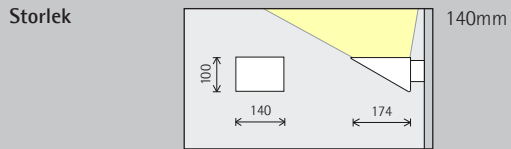

Trion Väggararmaturer

LED-modul
Maximalvärde
vid 4000K CRI 82

12W/1650lm

24W/3300lm

Ljusfärg

	2700K CRI 92		3500K CRI 92
	3000K CRI 92		4000K CRI 82
	3000K CRI 97		4000K CRI 92

	2700K CRI 92		3500K CRI 92
	3000K CRI 92		4000K CRI 82
	3000K CRI 97		4000K CRI 92

Ljusfördelning

Takwashers

	Bredstrålande
	Djupstrålande

Takwashers

	Bredstrålande
	Djupstrålande

Styrning

	On/off
	Reglerbara med dämp teknik
	DALI

	On/off
	Reglerbara med dämp teknik
	DALI

**Färg
(armaturhus)**

	Vit
	10 000 färger *

	Vit
	10 000 färger *