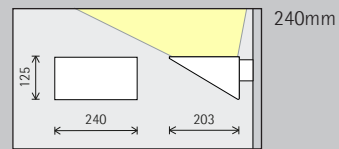

Trion Väggararmaturer

LED-modul
Maximalvärde
vid 4000K CRI 82

12W/1650lm

24W/3300lm

Ljusfärg

	2700K CRI 92		3500K CRI 92
	3000K CRI 92		4000K CRI 82
	3000K CRI 97		4000K CRI 92

	2700K CRI 92		3500K CRI 92
	3000K CRI 92		4000K CRI 82
	3000K CRI 97		4000K CRI 92

Ljusfördelning

Takwashers

	Bredstrålande
	Djupstrålande

Takwashers

	Bredstrålande
	Djupstrålande

Styrning

	On/off
	Reglerbara med dämp teknik
	DALI

	On/off
	Reglerbara med dämp teknik
	DALI

**Färg
(armaturhus)**

	Vit
	10 000 färger *

	Vit
	10 000 färger *