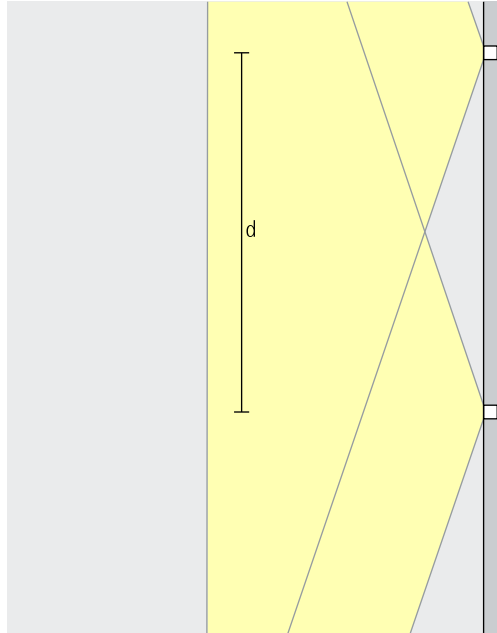

Para lograr un bañado de suelos uniforme, la interdistancia de luminarias (d) puede ser de hasta 3 veces la altura de montaje (h). Si se utiliza la luminaria para la orientación visual, la interdistancia de luminarias puede ser de hasta 10 veces la altura de montaje.

Disposición: $d = 3 \times h$