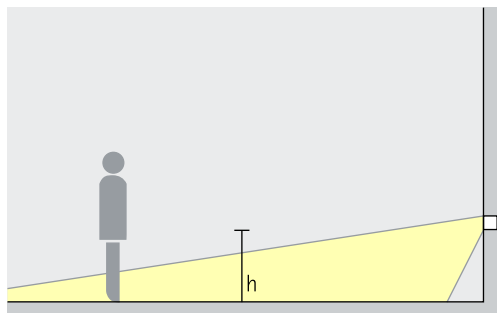

Con una distribución luminosa de haz profundo, los bañadores de suelo Visor posibilitan una iluminación discreta, sin deslumbramiento y uniforme de superficies libres cercanas a la fachada. La altura de montaje recomendada (h) es de 0,8 metros sobre el suelo.

Disposición: $a > 0,8m$