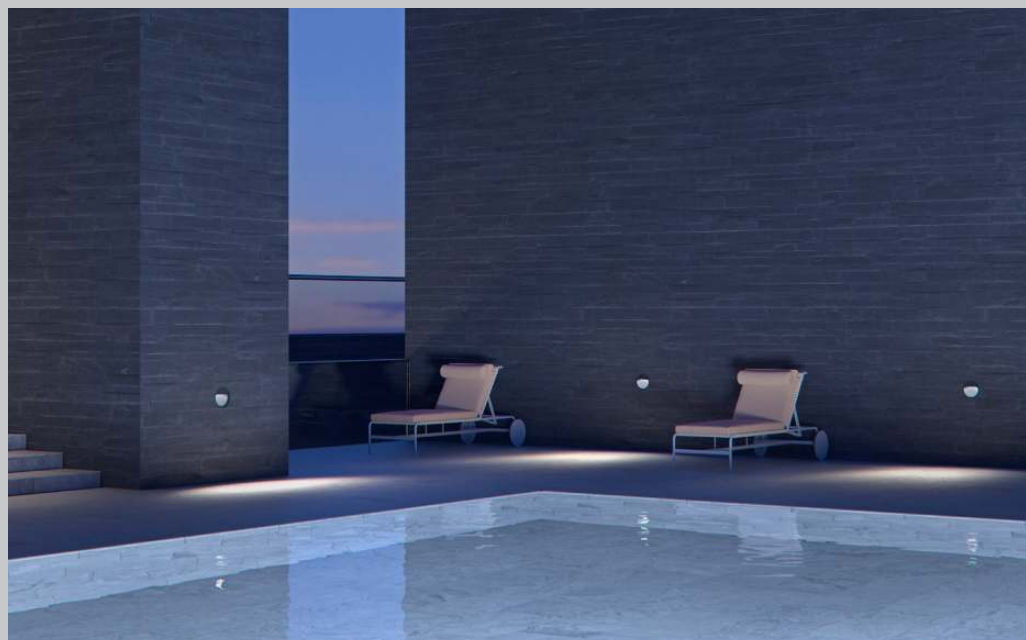

*disponible a petición

Número de artículo y datos de
planificación:
www.erco.com/012896

Diseño y aplicación:
www.erco.com/visor-f