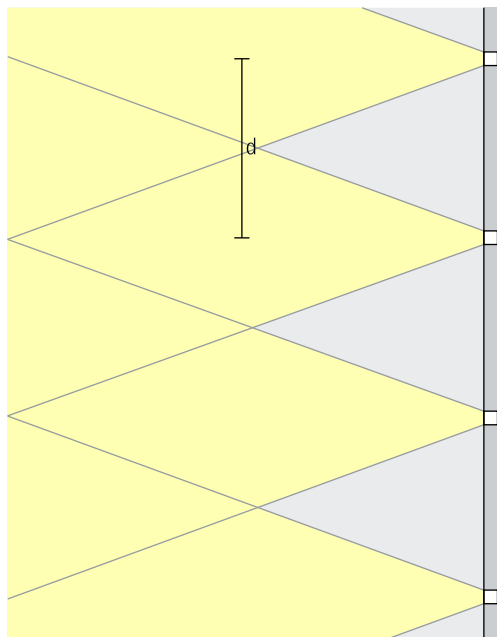

Para lograr un bañado de suelos uniforme, la interdistancia de luminarias (d) puede ser de hasta 3 veces la altura de montaje (h). Si se utiliza la luminaria para la orientación visual, la interdistancia de luminarias puede ser de hasta 10 veces la altura de montaje.

Disposición: $d = 3 \times h$