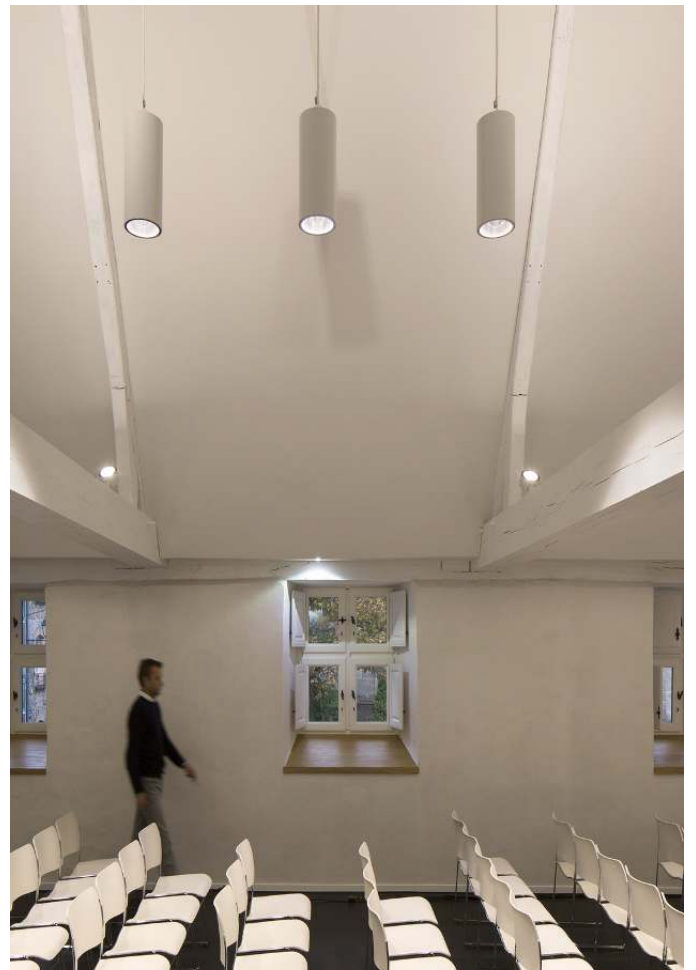

Quintessence circulaire – Une solution garante d'un confort visuel élevé

L'outil pour des hauteurs de montage adaptées et de grands entraxes

Les appareils suspendus Quintessence permettent d'adapter la hauteur de la source lumineuse à chaque situation, en fonction du cadre architectural et de sa finalité. Dans les édifices sacrés par exemple, leur lumière orientée instaure une ambiance propice au recueillement. D'un design sobre, Quintessence ajoute des accents visuels dans les architectures tant historiques que contemporaines et permet d'ajuster la longueur de suspension sur site. Outre un mon-

tage avec cache-piton, les appareils suspendus Quintessence se fixent également sur des rails lumière via un transadaptateur et s'adaptent ainsi facilement à des configurations spatiales changeantes. Avec un angle de rayonnement de 90° et un cut-off de 40°, les appareils suspendus Quintessence disponibles dans plusieurs tailles constituent des outils idéaux pour dispenser un éclairage général assorti d'éclairagements cylindriques élevés. La répartition extrêmement large de la lumière permet d'espacer les appareils tout en assurant une grande

Différentes tailles

Quintessence circulaire Appareils suspendus – Disposition des appareils

Downlights suspendus
Extra wide flood

Eclairage général

Pour un éclairage général homogène avec un confort visuel élevé, il est possible d'appliquer un entraxe (d) entre deux Downlights pendants Quintessence correspondant à 1,5 fois la hauteur (h) de l'appareil d'éclairage au-dessus de la surface utile.

Disposition : $d \leq 1,5 \times h$

La distance au mur recommandée correspond à la moitié de l'entraxe entre les appareils d'éclairage.

Disposition : $a = d / 2$

Centre des
Congrès Couvent
des Jacobins,
Rennes. Archi-
tecture : Jean
Guervilly, Paris.
Conception
lumière : TPF1,
Rennes. Photo-
graphie : Clément
Guillaume, Paris.