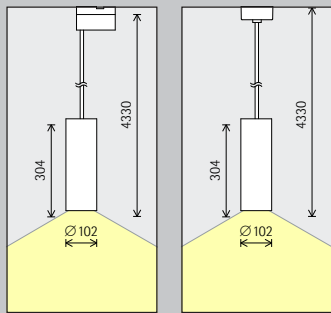

Quintessence circulaire Appareils suspendus

Taille

Taille 3