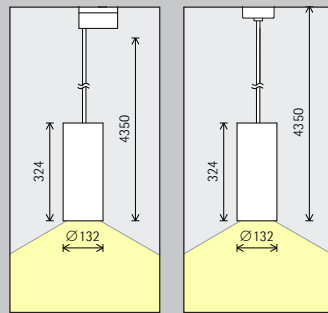

Taille 4

Module LED
Valeur maximale
à 4000K IRC 82

12W/1650lm

18W/2475lm

Couleur de lumière

	2700K IRC 92		3500K IRC 92
	3000K IRC 92		4000K IRC 82
	3000K IRC 97		4000K IRC 92

	2700K IRC 92		3500K IRC 92
	3000K IRC 92		4000K IRC 82
	3000K IRC 97		4000K IRC 92

Répartition de la lumière

Downlights suspendus

Extra wide flood

Downlights suspendus

Extra wide flood

Commande

Commutable

Commutable

Couleur (boîtier)

Blanc

10 000 couleurs *

Blanc

10 000 couleurs *