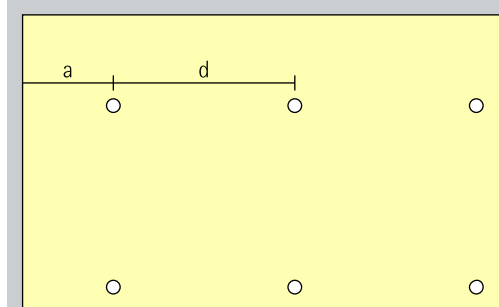

Différentes tailles

Quintessence circulaire Appareils suspendus – Disposition des appareils

Downlights suspendus
Extra wide flood

Eclairage général

Pour un éclairage général homogène avec un confort visuel élevé, il est possible d'appliquer un entraxe (d) entre deux Downlights pendants Quintessence correspondant à 1,5 fois la hauteur (h) de l'appareil d'éclairage au-dessus de la surface utile.

Disposition : $d \leq 1,5 \times h$

La distance au mur recommandée correspond à la moitié de l'entraxe entre les appareils d'éclairage.

Disposition : $a = d / 2$

Centre des
Congrès Couvent
des Jacobins,
Rennes. Archi-
tecture : Jean
Guervilly, Paris.
Conception
lumière : TPF1,
Rennes. Photo-
graphie : Clément
Guillaume, Paris.