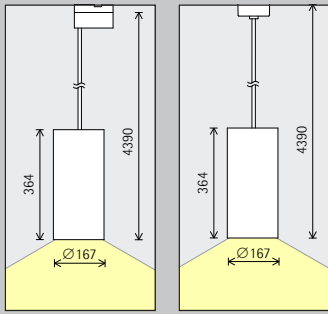

Taille 5

24W/3300lm

	2700K IRC 92		3500K IRC 92
	3000K IRC 92		4000K IRC 82
	3000K IRC 97		4000K IRC 92

Downlights suspendus
Extra wide flood

Commutable

Blanc
10 000 couleurs *

* Disponible sur demande

Références et données de conception :
www.erco.com/015736

Design et application :
www.erco.com/quintessence-pendant