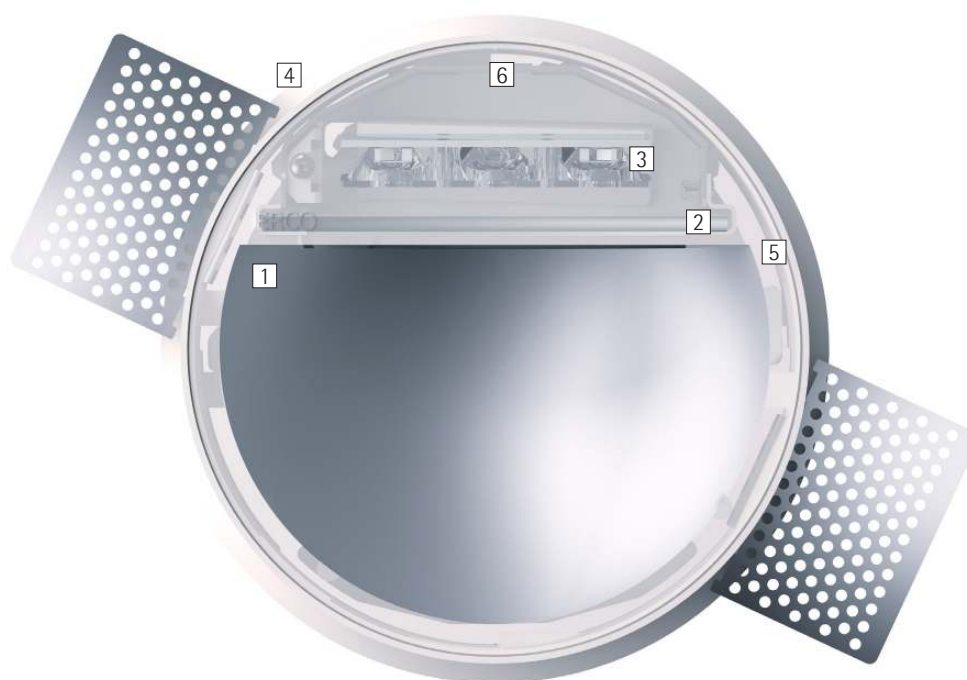

Washer per pavimento rotondo – Luce per le aree di traffico

Illuminazione di alta qualità per scale o pavimenti in corridoi o zone di traffico

I corridoi e le scale degli hotel, dei teatri o dei cinema sono luoghi di utilizzo ideali per i washer per pavimenti di ERCO. Con la loro illuminazione omogenea dei pavimenti, questi apparecchi segnalano le zone di traffico ed i passaggi. La schermatura ed i coni di luce dai contorni sfumati consentono ai passanti di percepire rapidamente anche le zone più buie. Con le loro forme rotonde o quadrate, i washer per pavimento di ERCO si adattano alle linee dell'architettura.

L'elegante montaggio a filo della parete può essere facilmente realizzato con il materiale di montaggio in dotazione. Gli apparecchi non richiedono manutenzione e la distribuzione della luce è ottimizzata in modo da minimizzare la quantità di apparecchi necessari. I washer per pavimento di ERCO sono quindi un'eccellenza anche dal punto di vista dell'economicità.

1 Piastra frontale con riflettore ERCO

- Materiale sintetico, superfici argentate

2 Lente Softec orizzontale

3 Modulo LED di ERCO

- High-power LED: bianco caldo (2700K o 3000K) o bianco neutro (3500K o 4000K)
- Collimatore ottico in polimero ottico

4 Anello da incasso

- Impiegabile in due modi: per coprire il foro sulla parete o come profilo intonacabile con dettaglio d'incasso a filo della parete
- Squadra di montaggio: metallo. Spessore di fissaggio 8-22mm
- Materiale sintetico, bianco