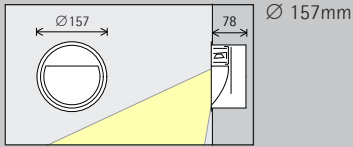

Washer per pavimento rotondo Apparecchi da parete

Grandezza

Modulo LED
Valore massimo
con 4000K CRI 82

3W/450lm
6W/825lm

Colore della luce

	2700K CRI 92		3500K CRI 92
	3000K CRI 92		4000K CRI 82
	3000K CRI 97		4000K CRI 92

Distribuzione
della luce

Washer per pavimento	
	Irradiazione a fascio largo

Controllo

	Commutabile

Colore (corpo)

	Bianco