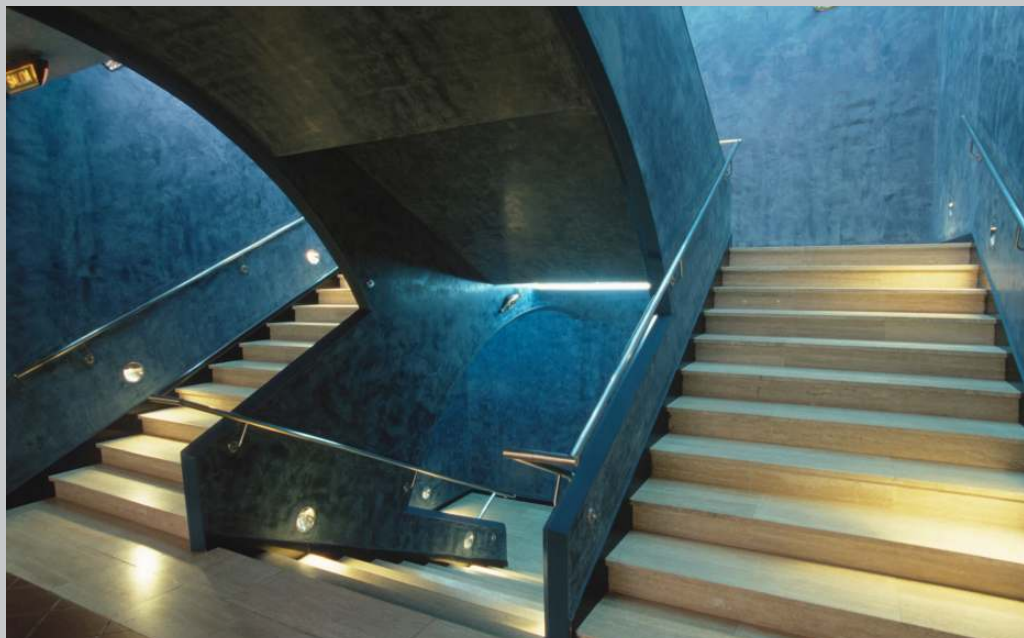

Washer per pavimento rotondo – Luce per le aree di traffico

Illuminazione di alta qualità per scale o pavimenti in corridoi o zone di traffico

I corridoi e le scale degli hotel, dei teatri o dei cinema sono luoghi di utilizzo ideali per i washer per pavimenti di ERCO. Con la loro illuminazione omogenea dei pavimenti, questi apparecchi segnalano le zone di traffico ed i passaggi. La schermatura ed i coni di luce dai contorni sfumati consentono ai passanti di percepire rapidamente anche le zone più buie. Con le loro forme rotonde o quadrate, i washer per pavimento di ERCO si adattano alle linee dell'architettura.

L'elegante montaggio a filo della parete può essere facilmente realizzato con il materiale di montaggio in dotazione. Gli apparecchi non richiedono manutenzione e la distribuzione della luce è ottimizzata in modo da minimizzare la quantità di apparecchi necessari. I washer per pavimento di ERCO sono quindi un'eccellenza anche dal punto di vista dell'economicità.

Distribuzione
della luce

Washer per pavimento	
	Irradiazione a fascio largo

Controllo

	Commutabile
---	-------------

Colore (corpo)

	Bianco
---	--------

Auditorio Alfredo Kraus, Las Palmas.
Architetto: Oscar Tusquets, Barcellona.