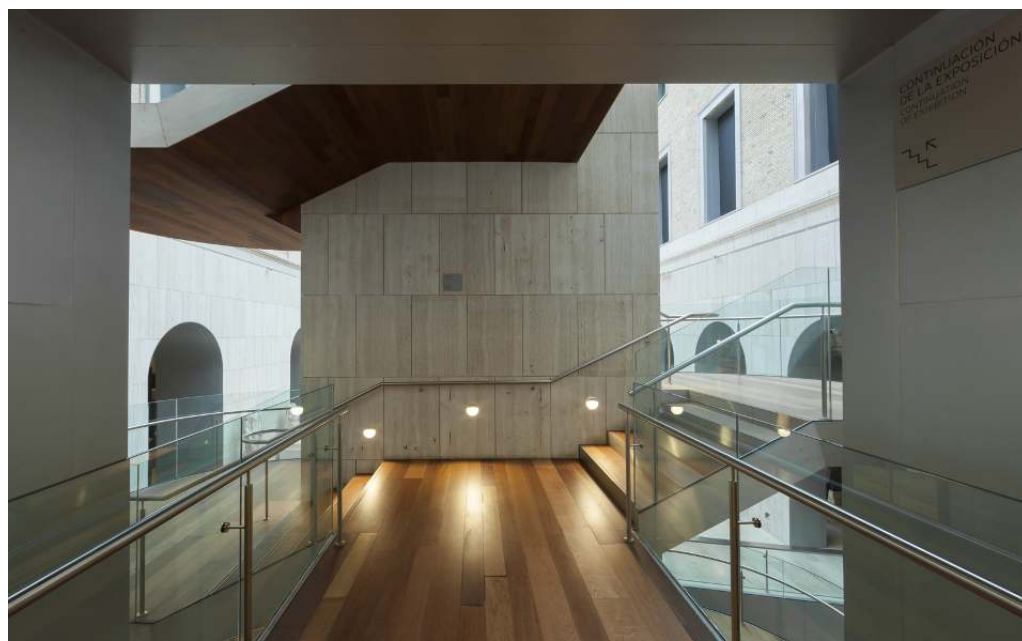

Museo archeologico, Madrid / Spagna. Architettura: Juan Pablo Frade, Madrid / Spagna. Progettazione illuminotecnica: Toni Rueda, Madrid / Spagna.