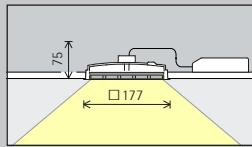

Jilly quadrato Apparecchi da incasso nel soffitto

Grandezza

Grandezza 5