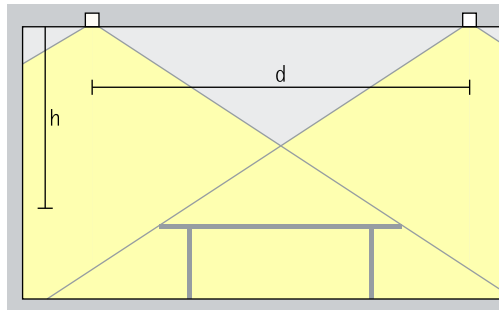

### Illuminazione base

Per un'illuminazione uniforme delle postazioni di lavoro si può utilizzare come distanza approssimativa (d) tra due downlight Jilly una misura fino a 1,5 volte l'altezza (h) dell'apparecchio sulla superficie utile.

Disposizione:  $d \leq 1,5 \times h$

Come distanza dalla parete si consiglia la metà della distanza tra gli apparecchi.

Disposizione:  $a = d / 2$

**Downlight oval wide flood**  
Oval wide flood