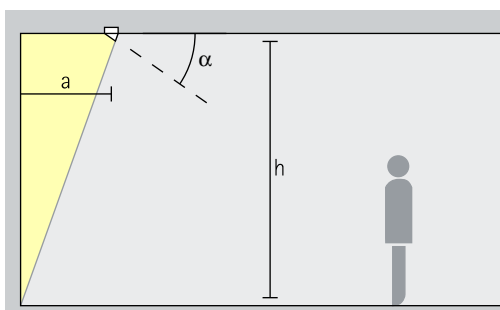

Light Board Washer da incasso, wallwasher da incasso – Disposizione degli apparecchi

Washer da incasso
Extra wide flood, Oval flood

Illuminazione diffusa
Per l'illuminazione diffusa di oggetti di forma rettangolare ed allungata, ad esempio quadri, sculture o espositori di merci, è adatto un angolo di inclinazione (α) di ca. 30°.

Disposizione: $\alpha = 30^\circ$

Wallwasher da incasso con lente
Wallwash

Illuminazione diffusa delle pareti
Per un'illuminazione omogenea delle superfici verticali la distanza dalla parete (a) dei wallwasher con lente Light Board dev'essere pari ad un terzo dell'altezza del locale (h). Ciò implica un angolo di inclinazione (α) di ca. 35°.