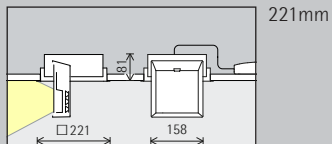

Light Board Washer da incasso, wallwasher da incasso

Grandezza

Modulo LED
Valore massimo
con 4000K CRI 82