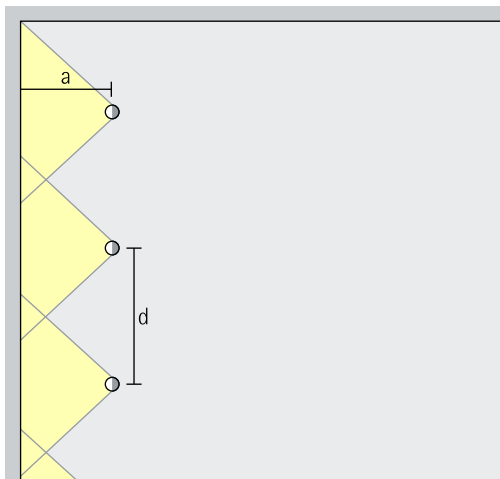

Per una buona uniformità nel senso della lunghezza la distanza (d) tra due wallwasher con lente Light Board può essere fino a 1,2 volte la distanza dalla parete (a).

Disposizione: $d \leq 1,2 \times a$

Dalle tabelle dei wallwasher presenti nel catalogo e dalle schede tecniche si può dedurre la corretta distanza dalla parete e tra gli apparecchi da tenere per i singoli articoli.