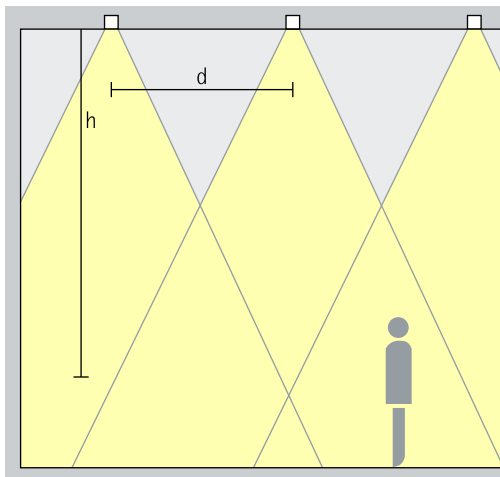

Fasendimbaar

DALI dimbaar

Casambi Bluetooth

Atrium dubbelfocus Plafondinbouwarmaturen – Armaturenindeling

Downlights Flood, Wide flood

Basisverlichting

Voor een gelijkmatige algemene verlichting kan als geraamde armatuurafstand (d) tussen twee Atrium dubbelfocus-downlights de helft van de hoogte (h) van de armatuur over het nuttige oppervlak worden gebruikt.

Opstelling: $d = h / 2$

Toepassingsgebied: ruimten met hoge plafonds, bijv. foyers of evenementenzalen.

Als wandafstand is de helft van de armatuurafstand geschikt.

Opstelling: $a = d/2$

Lens-wallwasher Wallwash