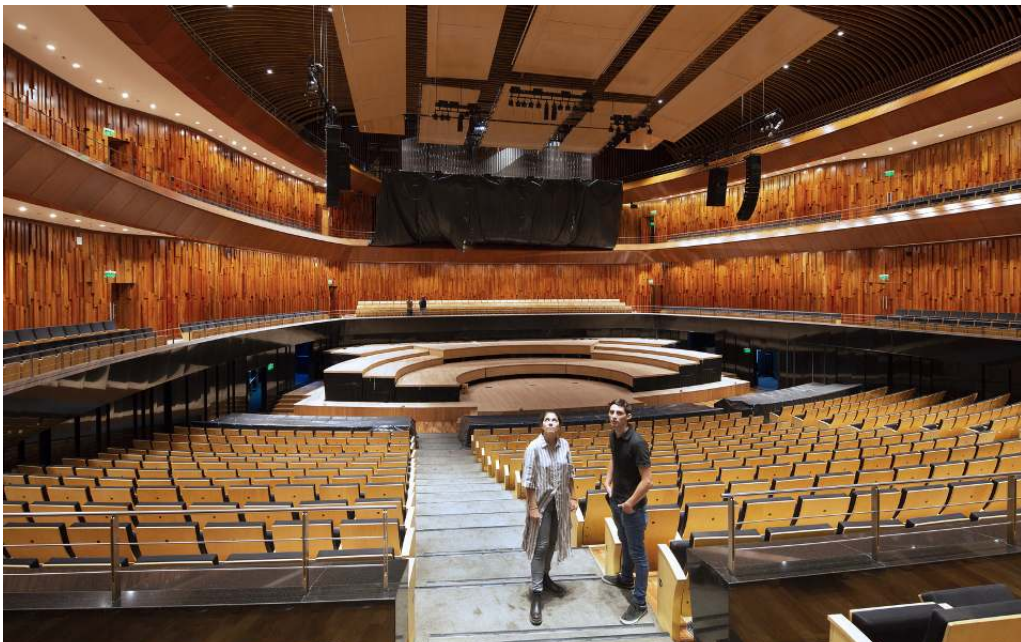

Design en toepassing:
www.erco.com/atrium-df

CCK Centro Cultural Kirchner, Buenos Aires.
Arquitectura: B4FS - Federico Bares, Enrique Bares, Nicolás Bares, Daniel Becker, Claudio Ferrari, Florencia Schnack, Buenos Aires.
Fotografía: Edgar Zippel, Berlín.