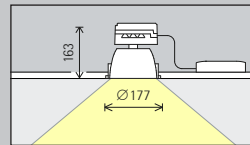

Atrium dubbelfocus Plafondinbouwarmaturen

Maat Maat 3

Maat 5

LED-module
Maximale waarde
bij 4000K CRI 82

6W/825lm
10W/1230lm

18W/2475lm
28W/3690lm

Lichtkleur

	2700K CRI 92		3500K CRI 92
	3000K CRI 92		4000K CRI 82
	3000K CRI 97		4000K CRI 92

	2700K CRI 92		3500K CRI 92
	3000K CRI 92		4000K CRI 82
	3000K CRI 97		4000K CRI 92

Lichtverdeling

Downlights		Lens-wallwashers	
	Flood		Wallwash
	Wide flood		

Downlights		Lens-wallwashers	
	Flood		Wallwash
	Wide flood		

Regeling

	Schakelbaar		DALI
	Fasendimbaar		Casambi Bluetooth

	Schakelbaar		DALI
	Fasendimbaar		Casambi Bluetooth

Toebehoren

	Betoninbouwhuis		Afstandsplaat		Compensatieset
	Inbouwing		Cassette voor paneelplafonds		Afdekring