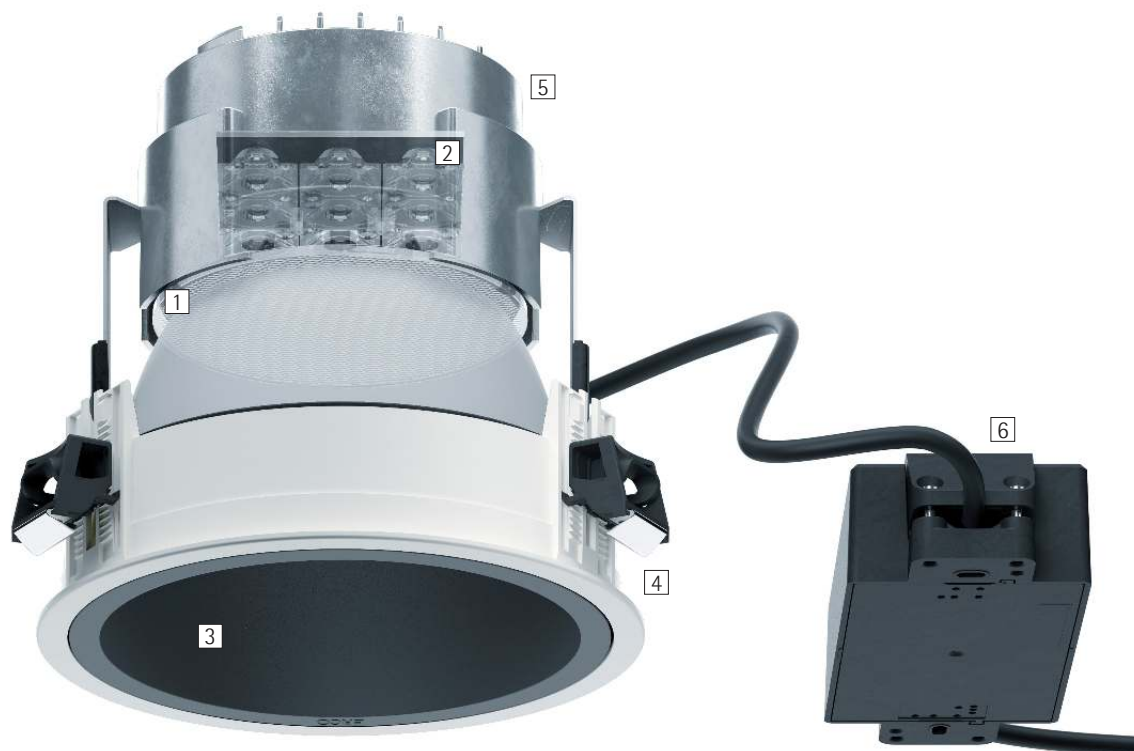

Atrium dubbelfocus – Veeleisend licht voor hoge ruimten

Het lichtwerktuig voor zeer goed afgeschermd licht uit het plafond

Dankzij hun hoge lichtstromen en speciale lichtverdelingen zijn Atrium dubbelfocus-downlights zeer geschikt voor het gebruik in hoge ruimten. De lenzensystemen van collimator en Spherolite lens genereren smal stralende downlight-verdelingen of zorgen als wallwasher voor efficiënte, nauwkeurige en zeer gelijkmatige verticale verlichting; zelfs bij kleine wandafstanden. Bij alle uitvoeringen zorgt de zwarte antiverblindingsconus voor een

onopvallende gevoelsindruk en minimaliseert de luminantie bij het kijken in de armatuur voor een groot visueel comfort. Bij gebruik in lage vertrekken ontstaat op die manier een geconcentreerde basisverlichting. Voor ruimten met schuine plafonds is een inbouwvariant beschikbaar. De hellingshoek wordt max. 30° gecompenseerd. De zelfontwikkelde bedrijfsapparatuur biedt een uniform bedrijfsgedrag van armatuurgroepen alsmede dimwaarden tot 1% – een belangrijk criterium voor het gebruik als zaalverlichting in bioscopen, theaters en concertzalen.

1 ERCO Spherolit-lens

- Lichtverdelingen: flood, wide flood of wallwash

2 ERCO LED-module

- High-power-LED's: warmwit (2700K of 3000K) of neutraalwit (3500K of 4000K)
- Collimatoroptiek van optisch polymeer