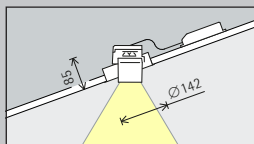

Atrium dubbelfocus Plafondinbouwarmaturen

Maat

Maat 2