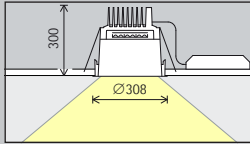

Atrium dubbelfocus Plafondinbouwarmaturen

Maat Maat 10

LED-module
Maximale waarde
bij 4000K CRI 82

72W/9580lm
114W/13480lm

Lichtkleur

	2700K CRI 92		3500K CRI 92
	3000K CRI 92		4000K CRI 82
	3000K CRI 97		4000K CRI 92

Lichtverdeling

Downlights	
	Flood
	Wide flood

Regeling

	Schakelbaar
	DALI

Toebehoren

	Betoninbouwhuis		Cassette voor paneelplafonds
	Inbouwing		Compensatieset
	Afstandsplaat		Afdekring