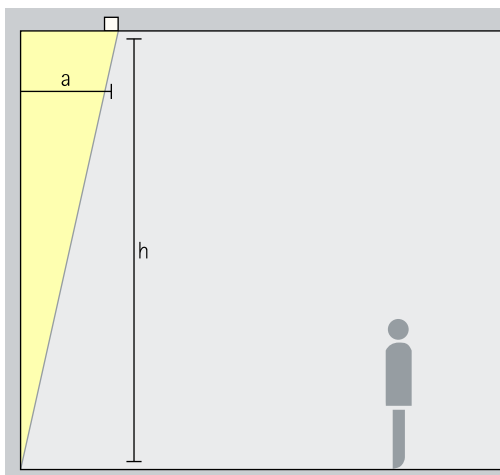

Opstelling: $d = h / 2$

Toepassingsgebied: ruimten met hoge plafonds, bijv. foyers of evenementenzalen.

Als wandafstand is de helft van de armatuurafstand geschikt.

Opstelling: $a = d/2$

Lens-wallwasher Wallwash