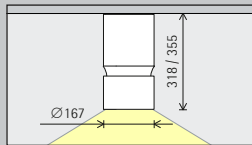

Atrium dubbelfocus Plafondopbouwarmaturen

Maat 5