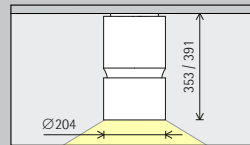

Atrium dubbelfocus Plafondopbouwarmaturen

Maat 5

Maat 7

LED-module
Maximale waarde
bij 4000K CRI 82

24W/3300lm
38W/4920lm

48W/6600lm
76W/9840lm

Lichtkleur

	2700K CRI 92		3500K CRI 92
	3000K CRI 92		4000K CRI 82
	3000K CRI 97		4000K CRI 92

	2700K CRI 92		3500K CRI 92
	3000K CRI 92		4000K CRI 82
	3000K CRI 97		4000K CRI 92

Lichtverdeling

Opbouwdownlights	
	Flood
	Wide flood

Opbouwdownlights	
	Flood
	Wide flood

Regeling

	Schakelbaar
	Fasendimbaar
	DALI

	Schakelbaar
	Fasendimbaar
	DALI

Kleur (huis)

	Wit		Zilver
	Zwart		10.000 kleuren *

	Wit		Zilver
	Zwart		10.000 kleuren *