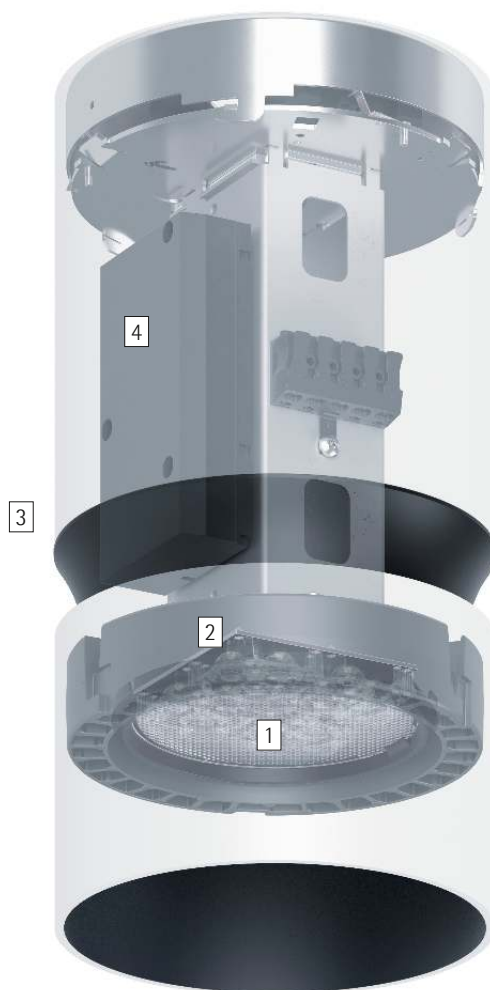

Opbouw en eigenschappen

De eigenschappen die hier worden beschreven, zijn kenmerkend voor artikelen uit deze productfamilie. Speciale artikelen kunnen afwijkende eigenschappen hebben. Een uitgebreide beschrijving van de eigenschappen van individuele artikelen treft u aan op onze website.

1 ERCO Spherolit-lens

- Lichtverdelingen: flood of wide flood

2 ERCO LED-module

- High-power-LED's: warmwit (2700K of 3000K) of neutraalwit (3500K of 4000K)
- Collimatoroptiek van optisch polymeer

3 Cilinder

- Wit (RAL9002), zwart of zilver
- Cut-off 30° of 40°.
- Aluminiumprofiel, gecoat, van binnen zwart gelakt
- Conus: kunststof, zwart
- Plafondbevestiging: metaal

4 Bedrijfsapparaat

- Schakelbaar, fasendimbaar of DALI dimbaar
- Fasendimbare uitvoering: Dimmen met externe dimmers (fase-afsnijtechniek) is mogelijk

Varianten op aanvraag

1. Huis: 10.000 andere kleuren
2. Neem contact op met uw ERCO adviseur.

Design en toepassing:
www.erco.com/atrium-df-s