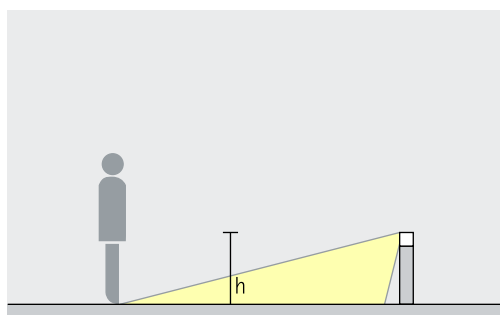

Castor bolderarmaturen met 180° breed stralende lichtverdeling ($h \geq 800$ mm) maken een gelijkmatige straatverlichting mogelijk met armatuurafstanden (d) tot en met 8 m. Voor de optische geleiding kunnen andere afstanden worden gekozen.

Opstelling: $d \leq 8m$