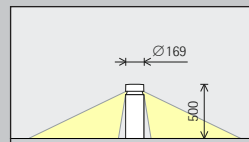

500mm / Ø 169mm