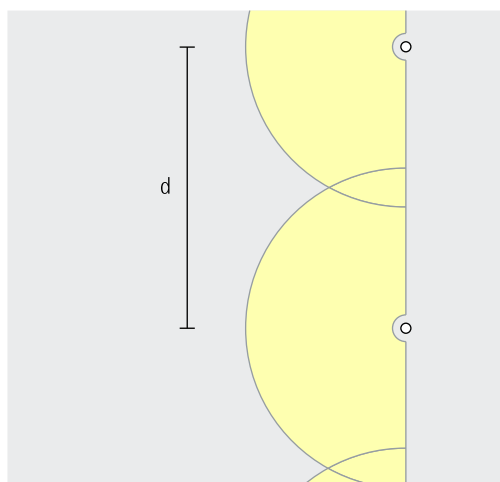

Castor Bolderarmaturen – Armaturenindeling

Vloerwashers

Breedstraling

Castor bolderarmaturen met 360° radiaal stralende lichtverdeling maakt een gelijkmatige verlichting van pleinen en open terrein mogelijk. De afstanden (d) tussen twee armaturen ($h \geq 800$ mm) kunnen dan tot en met 10m bedragen. Voor de optische geleiding kunnen nog andere afstanden worden gekozen

Opstelling: $d \leq 10m$

Castor bolderarmaturen met 180° breed stralende lichtverdeling ($h \geq 800$ mm) maken een gelijkmatige straatverlichting mogelijk met armatuurafstanden (d) tot en met 8 m. Voor de optische geleiding kunnen andere afstanden worden gekozen.

Opstelling: $d \leq 8m$