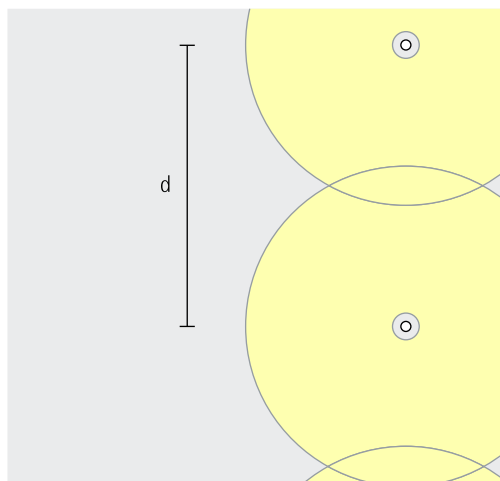

Castor bolderarmaturen met 180° breed stralende lichtverdeling ($h \geq 800$ mm) maken een gelijkmatige straatverlichting mogelijk met armatuurafstanden (d) tot en met 8 m. Voor de optische geleiding kunnen andere afstanden worden gekozen.

Opstelling: $d \leq 8m$