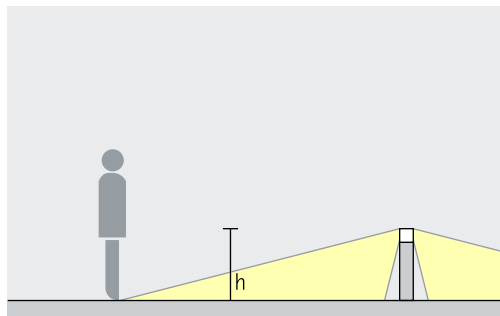

Castor Bolderarmaturen – Armaturenindeling

Vloerwashers

Breedstraling

Castor bolderarmaturen met 360° radiaal stralende lichtverdeling maakt een gelijkmatige verlichting van pleinen en open terrein mogelijk. De afstanden (d) tussen twee armaturen ($h \geq 800$ mm) kunnen dan tot en met 10m bedragen. Voor de optische geleiding kunnen nog andere afstanden worden gekozen

Opstelling: $d \leq 10m$