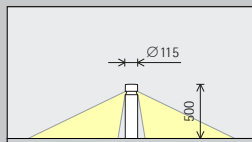

Castor Bolderarmaturen

Maat 500mm / Ø 115mm