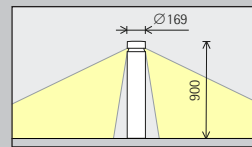

900mm / Ø 169mm

16W/2200lm

24W/3300lm

	2700K CRI 92 *		3500K CRI 92 *
	3000K CRI 92		4000K CRI 82
	3000K CRI 97 *		4000K CRI 92 *

	2700K CRI 92 *		3500K CRI 92 *
	3000K CRI 92		4000K CRI 82
	3000K CRI 97 *		4000K CRI 92 *

Vloerwashers	
	Breed stralend
	Radiaal stralend (360°)

Vloerwashers	
	Breed stralend
	Radiaal stralend (360°)

	Schakelbaar
	DALI

	Schakelbaar
	DALI

	Graphit m
	10.000 kleuren *

	Graphit m
	10.000 kleuren *

* op aanvraag verkrijgbaar

Artikelnummers en plannings-
gegevens:
www.erco.com/015744

Design en toepassing:
www.erco.com/castor