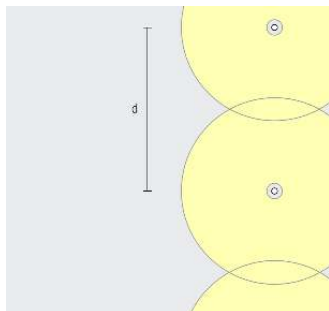

Verschillende maten
De armaturen in het ERCO programma houden rekening met een groot deel van de lumenklassen en bieden op die manier een maatwerkoplossing voor talloze verlichtingstaken.

Grote armatuurafstanden voor de verlichting van de open ruimte
Bij vloerwashers met brede radiale lichtverdeling zijn armatuurafstanden (d) tot 10 m mogelijk. Voor optische begeleiding kunnen grotere afstanden worden gekozen.