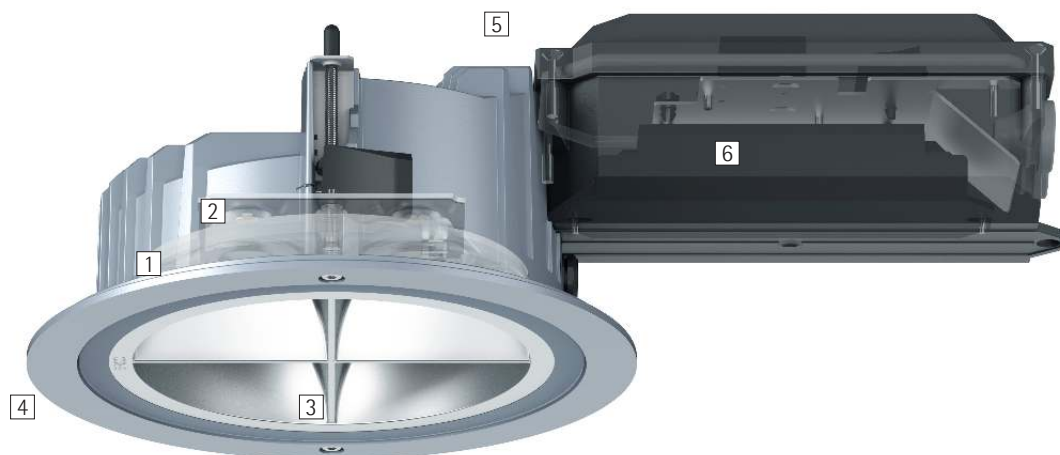

De verschillende lichtverdelingen extra wide flood en oval flood zorgen ervoor dat deze net zo goed in passages en arcades kunnen worden ingezet als op het terras van een woning. Bovendien kunnen met Compact verticale vlakken worden verlicht met wallwashers.