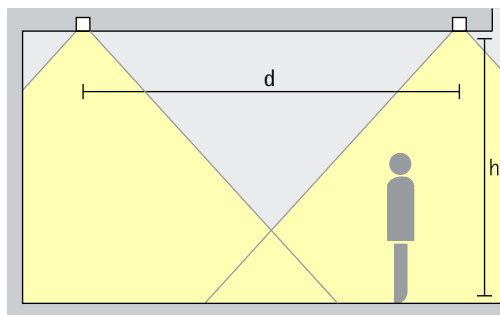

Compact Plafondinbouwarmaturen – Armaturenindeling

Downlights Extra wide flood

Basisverlichting

Voor een gelijkmatige algemene verlichting kan als geraamde armatuurafstand (d) tussen twee Compact downlights de 1,5-voudige hoogte (h) van de armatuur over het nuttige oppervlak worden gebruikt.

Opstelling: $d \leq 1,5 \times h$