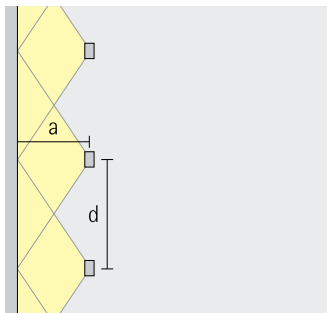

Compact Plafondinbouwarmaturen

Verschillende maten
De armaturen in het ERCO programma houden rekening met een groot deel van de lumenklassen en bieden op die manier een maatwerkoplossing voor talloze verlichtingstaken.

Grote armatuurafstanden bij wallwashing
De efficiënte lichttechniek van ERCO maakt bij bepaalde armaturen bovengemiddelde armatuurafstanden mogelijk met tot en met 1,5-voudige wandafstand.

Bijzondere kenmerken

Verschillende maten

Grote armatuurafstanden bij wallwashing

ERCO High-power-LED's

Efficiënt lenzensysteem

Optische cut-off 30°/40°

Verschillende lichtkleuren

Uitstekend warmte management

EMC-geoptimaliseerd

Geringe inbouwdiepte

Beschermingsgraad IP65

Schakelbaar

Fasendimbaar