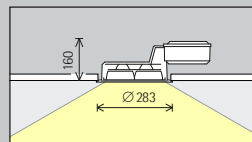

Maat 8

LED-module
Maximale waarde
bij 4000K CRI 82

32W/4400lm

40W/5500lm

Lichtkleur

	2700K CRI 92 *		3500K CRI 92 *
	3000K CRI 92		4000K CRI 82
	3000K CRI 97 *		4000K CRI 92 *

	2700K CRI 92 *		3500K CRI 92 *
	3000K CRI 92		4000K CRI 82
	3000K CRI 97 *		4000K CRI 92 *

Lichtverdeling

Downlights	Downlights oval flood
Extra wide flood	Oval flood

Downlights	Downlights oval flood
Extra wide flood	Oval flood

Regeling

Schakelbaar

Schakelbaar

Kleur (huis)

Zilver
 10.000 kleuren *

Zilver
 10.000 kleuren *

Toebehoren

Betoninbouwhuis