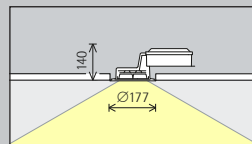

LED-module
Maximale waarde
bij 4000K CRI 82

8W/1100lm

Lichtkleur

	2700K CRI 92 *		3500K CRI 92 *
	3000K CRI 92		4000K CRI 82
	3000K CRI 97 *		4000K CRI 92 *

Lichtverdeling

Downlights	Downlights oval flood
Extra wide flood	Oval flood
Lens-wallwashers	
Wallwash	

Regeling

Fasendimbaar

Kleur (huis)

Zilver

10.000 kleuren *

Maat 4