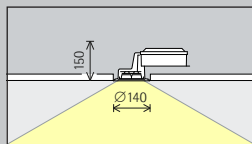

Compact Plafondinbouwarmaturen

Maat 3