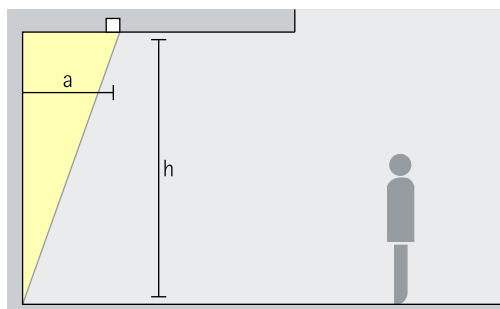

Lens-wallwasher Wallwash

Wallwashing

Voor een gelijkmatige, verticale verlichting dient de wandafstand (a) van Compact lens-wallwashers circa een derde van de hoogte van de ruimte (h) te bedragen.

Opstelling: $a = 1/3 \times h$