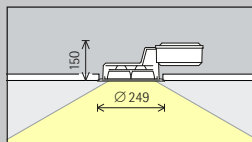

Compact Plafondinbouwarmaturen

Maat

Maat 7