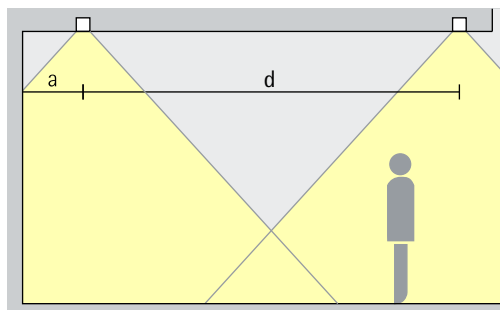

Opstelling: $d \leq 1,5 \times h$

Als wandafstand is de helft van de armatuurafstand geschikt.

Opstelling: $a = d/2$

Downlights oval flood Oval flood

Lineaire verlichting

Bij de lineaire opstelling kan voor een gelijkmatige algemene verlichting als geraamde armatuurafstand (d) tussen twee Compact downlights de 1,5-voudige hoogte (h) van de armatuur over het nuttige oppervlak worden gebruikt.