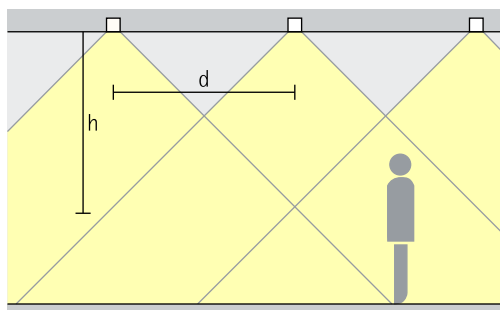

Opstelling: $d \leq 1,5 \times h$

Als wandafstand is de helft van de armatuurafstand geschikt.

Opstelling: $a = d/2$

Downlights oval flood Oval flood

Lineaire verlichting

Bij de lineaire opstelling kan voor een gelijkmatige algemene verlichting als geraamde armatuurafstand (d) tussen twee Compact downlights de 1,5-voudige hoogte (h) van de armatuur over het nuttige oppervlak worden gebruikt.