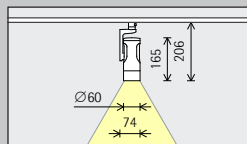

S
Ø 60mm

LED-module Maximale waarde bij 4000K CRI 82

2W/264lm	3,1W/371lm (Narrow spot)
3,1W/371lm	

8W/1056lm	3,1W/371lm (Narrow spot)
12,2W/1485lm	

Lichtkleur

	2700K CRI 92		3500K CRI 92
	3000K CRI 92		4000K CRI 82
	3000K CRI 97		4000K CRI 92

	2700K CRI 92		3500K CRI 92
	3000K CRI 92		4000K CRI 82
	3000K CRI 97		4000K CRI 92

Lichtverdeling

Spots		Breedstralers	
	Narrow spot		Wide flood
	Spot		Extra wide flood
	Flood		Oval flood
	Zoomspots		Oval wide flood
	Zoom spot		Lens-wallwashers
	Zoom oval		Wallwash

Spots		Breedstralers	
	Narrow spot		Wide flood
	Spot		Extra wide flood
	Flood		Oval flood
	Zoomspots		Oval wide flood
	Zoom spot		Lens-wallwashers
	Zoom oval		Wallwash
Contourenspots			
	Narrow framing		
	Wide framing		

Regeling

	Schakelbaar		On-board Dim
	Casambi Bluetooth + DALI via Gateway		Zigbee

	Schakelbaar		On-board Dim
	Casambi Bluetooth + DALI via Gateway		Zigbee

Kleur (huis)

	Wit		Zilver
	Zwart		10.000 kleuren *

	Wit		Zilver
	Zwart		10.000 kleuren *

Toebehoren

	Lenzen		Honingraatraster		Add-on control units
	Filter		Snoot		DALI-Casambi Gateway
	Lens units		Antiverblindings-kleppen