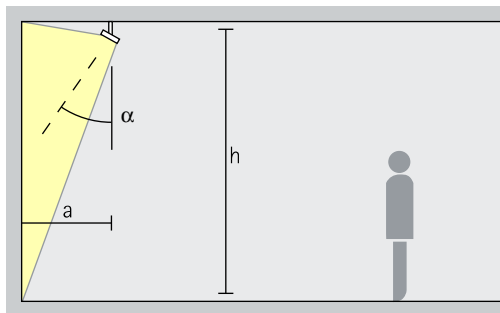

Eclipse 48V voor Minirail spanningsrails – Armaturenindeling

Lens-wallwasher
Wallwash

Wallwashing

Voor een gelijkmatige, verticale verlichting dient de wandafstand (a) van Eclipse 48V lens-wallwashers circa een derde van de hoogte van het vertrek (h) te bedragen. Daaruit resulteert een richthoek (α) van ca. 35°.

Opstelling: $a = 1/3 \times h$ resp.
 $\alpha = 35^\circ$