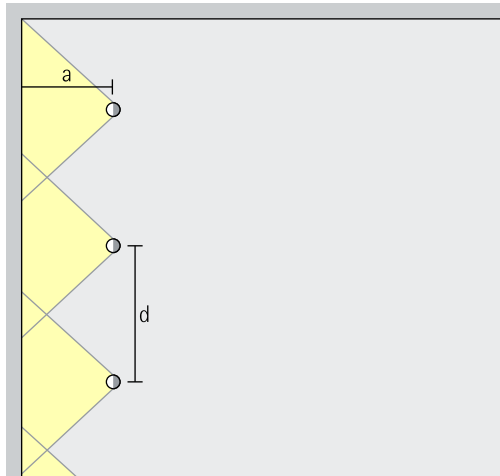

Voor een goede gelijkmatigheid in de lengte kan de armatuurafstand (d) van Eclipse 48V lens-wallwashers max. het 1,2-voudige van de wandafstand (a) bedragen.

Opstelling: $d \leq 1,2 \times a$

In de wallwasher-tabellen op www.erco.com vindt u de betreffende optimale wand- en armatuurafstanden van individuele producten.