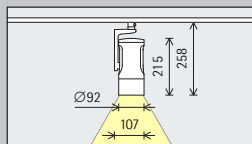

Eclipse 48V voor Minirail spanningsrails

Maat

M
Ø 92mm

LED-module Maximale waarde bij 4000K CRI 82

14W/1848lm	4,2W/467lm (Narrow spot)
21,4W/2598lm	

18,2W/2156lm

Lichtkleur

	2700K CRI 92		3500K CRI 92
	3000K CRI 92		4000K CRI 82
	3000K CRI 97		4000K CRI 92