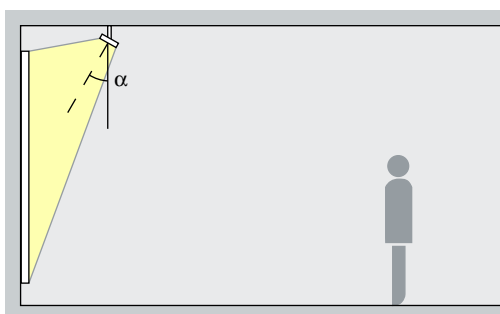

Opstelling: $\alpha = 30^\circ$

Zoomspot

Zoom spot, Zoom oval

Accentuering

Zoomspots maken een traploos instelbare stralingshoek mogelijk. Met het zoombereik spot tot wide flood kunnen bij een hellingshoek (α) van ca. 30° kleinere kunstwerken vol effect worden geaccentueerd. De ovale zoomfunctie is geschikt voor langwerpige kunstwerken. Het object wordt zo gemodelleerd zonder het effect te vervormen door een te krachtige schaduwwerking. Bovendien wordt overschaduwing door de kijker vermeden.

Opstelling: $\alpha = 30^\circ$

Contourenspot

Narrow framing, Wide framing

Projectie

Spots met contouren-beeldmaskers maken vrij instelbare, scherp afgebakende lichtbundels mogelijk. Op die wijze ontstaan fascinerende effecten alsof kunstwerken uit zichzelf lijken op te lichten. Als richthoek (α) is 30° geschikt.

Opstelling: $\alpha = 30^\circ$

Breedstraler

Wide flood, Extra wide flood, Oval wide flood, Oval flood

Breedstraling

Voor de breedstraling van objecten met een langgerekte, rechthoekige vorm, bijv. schilderijen, sculpturen of winkeldisplays, is een richthoek (α) van ca. 30° geschikt.