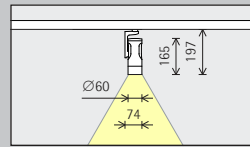

S
Ø 60mm

LED-module Maximale waarde bij 4000K CRI 82

2W/264lm	3,1W/371lm (Narrow spot)
3,1W/371lm	

8W/1056lm	3,1W/371lm (Narrow spot)
12,2W/1485lm	

Lichtkleur

	2700K CRI 92		3500K CRI 92
	3000K CRI 92		4000K CRI 82
	3000K CRI 97		4000K CRI 92

	2700K CRI 92		3500K CRI 92
	3000K CRI 92		4000K CRI 82
	3000K CRI 97		4000K CRI 92

Lichtverdeling

Spots		Breedstralers	
	Narrow spot		Wide flood
	Spot		Extra wide flood
	Flood		Oval flood
	Zoomspots		Oval wide flood
	Zoom spot		Lens-wallwashers
	Zoom oval		Wallwash

Spots		Breedstralers	
	Narrow spot		Wide flood
	Spot		Extra wide flood
	Flood		Oval flood
	Zoomspots		Oval wide flood
	Zoom spot		Lens-wallwashers
	Zoom oval		Wallwash
Contourenspots			
	Narrow framing		
	Wide framing		

Regeling

	Schakelbaar		On-board Dim
	Multi Dim ✓ DALI dimbaar ✓ Push Dim ✓ Fasendimbaar		Multi Dim + On-board Dim ✓ DALI dimbaar ✓ Push Dim ✓ Fasendimbaar ✓ Dimbaar via draairegelaar
	Casambi Bluetooth + DALI via Gateway		Zigbee

	Schakelbaar		On-board Dim
	Multi Dim ✓ DALI dimbaar ✓ Push Dim ✓ Fasendimbaar		Multi Dim + On-board Dim ✓ DALI dimbaar ✓ Push Dim ✓ Fasendimbaar ✓ Dimbaar via draairegelaar
	Casambi Bluetooth + DALI via Gateway		Zigbee

Kleur (huis)

	Wit		Zilver
	Zwart		10.000 kleuren *

	Wit		Zilver
	Zwart		10.000 kleuren *

Toebehoren

	Lenzen		Lens units		Snoot		Add-on control units
	Filter		Honingraatraster		Antiverblinds-kleppen		DALI-Casambi Gateway