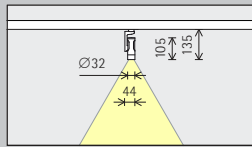

Eclipse InTrack voor spanningsrails 220-240V

Maat

XS
Ø 32mm