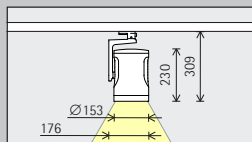

## Maat

**XL**  
 Ø 153mm