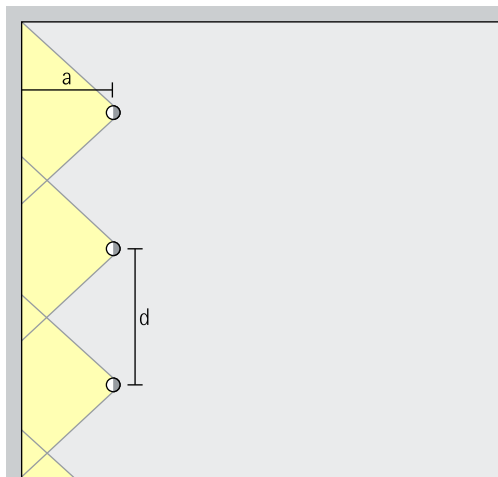

Voor een goede gelijkmatigheid in de lengte kan de armatuurafstand (d) van Eclipse InTrack lens-wallwashers max. het 1,2-voudige van de wandafstand (a) bedragen.

Opstelling: $d \leq 1,2 \times a$

In de wallwasher-tabellen op www.erco.com vindt u de betreffende optimale wand- en armatuurafstanden van individuele producten.