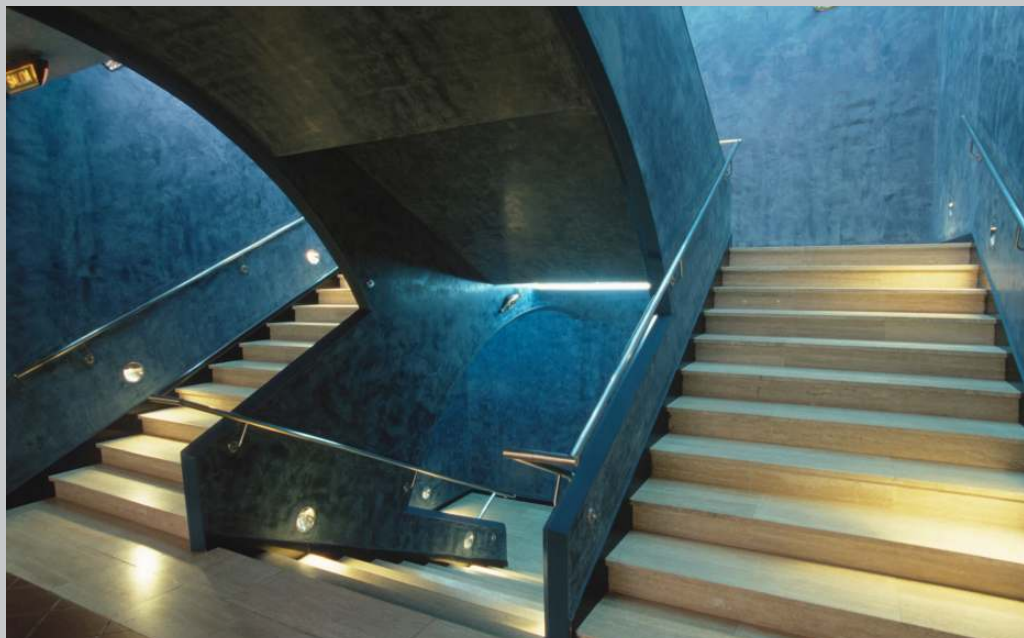

Auditorio Alfredo
Kraus, Las Palmas.
Architect: Óscar
Tusquets, Barce-
lona.

* op aanvraag verkrijgbaar

Artikelnummers en plannings-
gegevens:
www.erco.com/011735

Design en toepassing:
www.erco.com/floor-washlight-round