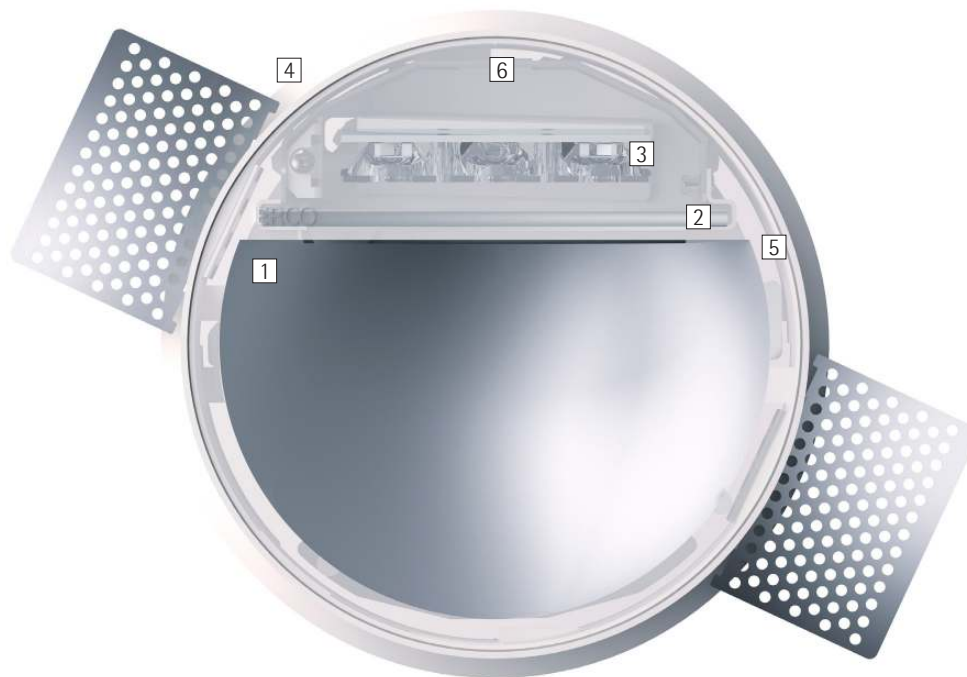

Vloerwashers rond – Licht voor verkeersgebieden

Trappen of vloeren in gangen of verkeersgebieden hoogwaardig verlichten

Gangen of trappenhuizen in hotels, theaters of bioscopen zijn de ideale toepassingslocaties voor de vloerwashers van ERCO. Met hun gelijkmatige vloerwashing markeren de armaturen verkeersgebieden en doorgangen. Verblindingsvrije lichtbundels met zachte contouren zorgen ervoor dat voorbijgangers ook in donkere zones snel hun weg kunnen vinden. De ERCO vloerwashers passen zich met hun ronde of vierkante vorm aan de architectuur aan.

Met name de wandafsluitende montage geeft een zeer elegante sfeer en kan eenvoudig met het meegeleverde montage materiaal worden uitgevoerd. De armaturen zijn onderhoudsvrij en de lichtverdeling is zodanig geoptimaliseerd dat er slechts een klein aantal armaturen nodig is. Vloerwashers van ERCO zijn daardoor ook in het opzicht van rendabiliteit een echte highlight.

4 Inbouwing

- Aan 2 kanten bruikbaar: voor de afdekking van de wandopening of als inbouwprofiel met wandafsluitend inbouwdetail
- Hoekbevestiging: metaal. Klembereik 8 - 22 mm
- Kunststof, wit

5 Huis

- voor holle-wandmontage
- Kunststof

Afsluitende of afdekkende montage mogelijk
Afhankelijk van de inbouwing ontstaat ofwel een met het wandvlak afsluitend of een afdekkend inbouwdetail.

Bijzondere kenmerken

Beschikbaar in rond of vierkant