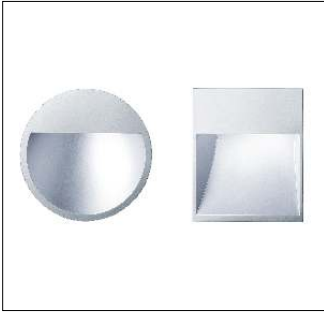

4 Inbouwing

- Aan 2 kanten bruikbaar: voor de afdekking van de wandopening of als inbouwprofiel met wandafsluitend inbouwdetail
- Hoekbevestiging: metaal. Klembereik 8 - 22 mm
- Kunststof, wit

5 Huis

- voor holle-wandmontage
- Kunststof

Vloerwashers rond Wandarmaturen

Beschikbaar in rond of vierkant
Armaturen in ronde of vierkante vormen maken het mogelijk om wandafbeeldingen af te stemmen op de architectuur en de stijl van het interieur.