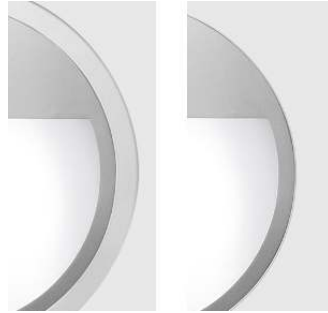

Vloerwashers rond Wandarmaturen

Beschikbaar in rond of vierkant
Armaturen in ronde of vierkante vormen maken het mogelijk om wandafbeeldingen af te stemmen op de architectuur en de stijl van het interieur.

Afsluitende of afdekkende montage mogelijk
Afhankelijk van de inbouwing ontstaat ofwel een met het wandvlak afsluitend of een afdekkend inbouwdetail.

Bijzondere kenmerken

Beschikbaar in rond of vierkant

Afsluitende of afdekkende montage mogelijk

ERCO High-power-LED's

Verschillende lichtkleuren

Uitstekend warmtebeheer

EMC-geoptimaliseerd

Schakelbaar