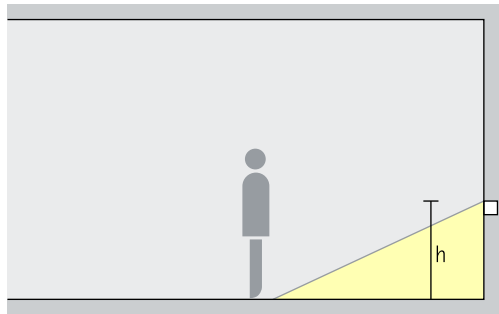

Breedstraling

Vloerwashers maken een bescheiden, verblindingsvrije en gelijkmatige verlichting van gangen en verkeerszones mogelijk. De aanbevolen montagehoogte (h) voor de vloerwasher ligt tussen 0,5 en 1 meter boven de vloer.